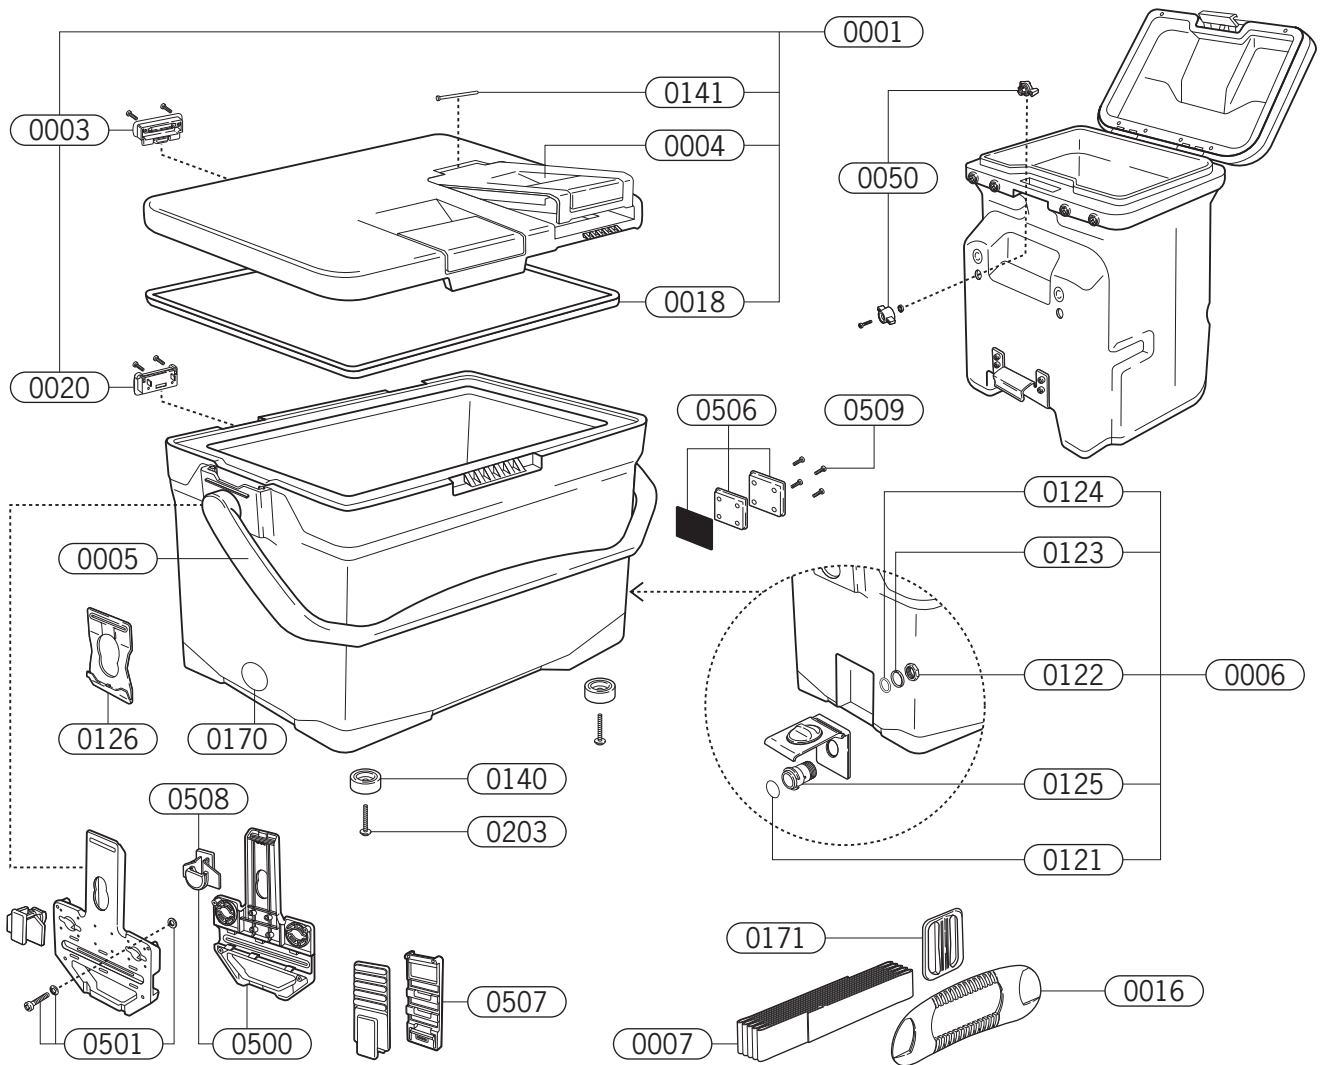

## フィクセル12L Nシリーズ HF-012N, LF-012N, LF-L12N, LF-N12N UF-012N, UF-N12N, ZF-012N, ZF-A12N

短縮コード	商品名	部品No.	部品名	本体価格 (税別)	部品No.	部品名	本体価格 (税別)		
42569	HF-012N ピュアホワイト	0001	HF-012N 上蓋セット	8,800	0006	水栓セット	2,000		
42575	LF-012N ピュアホワイト		LF-012N 上蓋セット	7,400	0007	ショルダーベルト	700		
42576	〃 ライムグリーン		LF-L12N 上蓋セット LGSP	8,000	0016	肩パッド	700		
42585	LF-L12N ブラック		LF-N12N 上蓋セット COMPE	9,000	0018	上蓋パッキン	550		
42586	〃 ネイビー		UF-012N 上蓋セット	7,500	0020	フタウシロ ロックウケセット	500		
42590	LF-N12N アイスホワイト		UF-N12N 上蓋セット	7,800	0050	サイドボックス取付ネジ	500		
42595	UF-012N ピュアホワイト		ZF-012N 上蓋セット	9,000	0121	ミズヌキセンパッキン	200		
42596	〃 アクアブルー		ZF-A12N 上蓋セット PASP	8,900	0122	ミズヌキセンナット	100		
42604	UF-N12N アイスホワイト		0003	フタウシロ ロックセット	500	0123	ミズヌキセンワッシャー	100	
42609	ZF-012N アイスホワイト			0004	HF-012N 魚入口セット	2,300	0124	ミズヌキセンOリング	100
42613	ZF-A12N アイスホワイト				LF-012N 魚入口セット	1,700	0125	ミズヌキセンプラグE	100
					LF-L12N 魚入口セット LGSP	2,800	0126	ハンドル・ベルト取付アタッチメント	500
					LF-N12N 魚入口セット COMPE	2,500	0140	ゴム足 9-12L	150
					UF-012N 魚入口セット	1,800	0170	円形サイドプレート	200
		UF-N12N 魚入口セット			2,300	0171	ベルト用バックル	600	
		ZF-012N 魚入口セット			2,500	0203	ゴムアショウネジ M4×12WH	50	
		ZF-A12N 魚入口セット PASP			2,400	0500	サイドボックス取付板セット	2,000	
		0005			HF-012N ハンドル	2,000	0501	サイドボックス取付板ネジセット	450
					LF-012N ハンドル	1,700	0506	スペーサーセット	1,200
					UF-012N ハンドル	1,800	0507	UFN9N ケーラーベース用ハンドルベース	800
					ZF-012N ハンドル	2,300	0508	UFN9N ベース用ハンドルアダプター	500
					ZF-A12N ハンドル	2,000	0509	本体取付用ネジセット	200