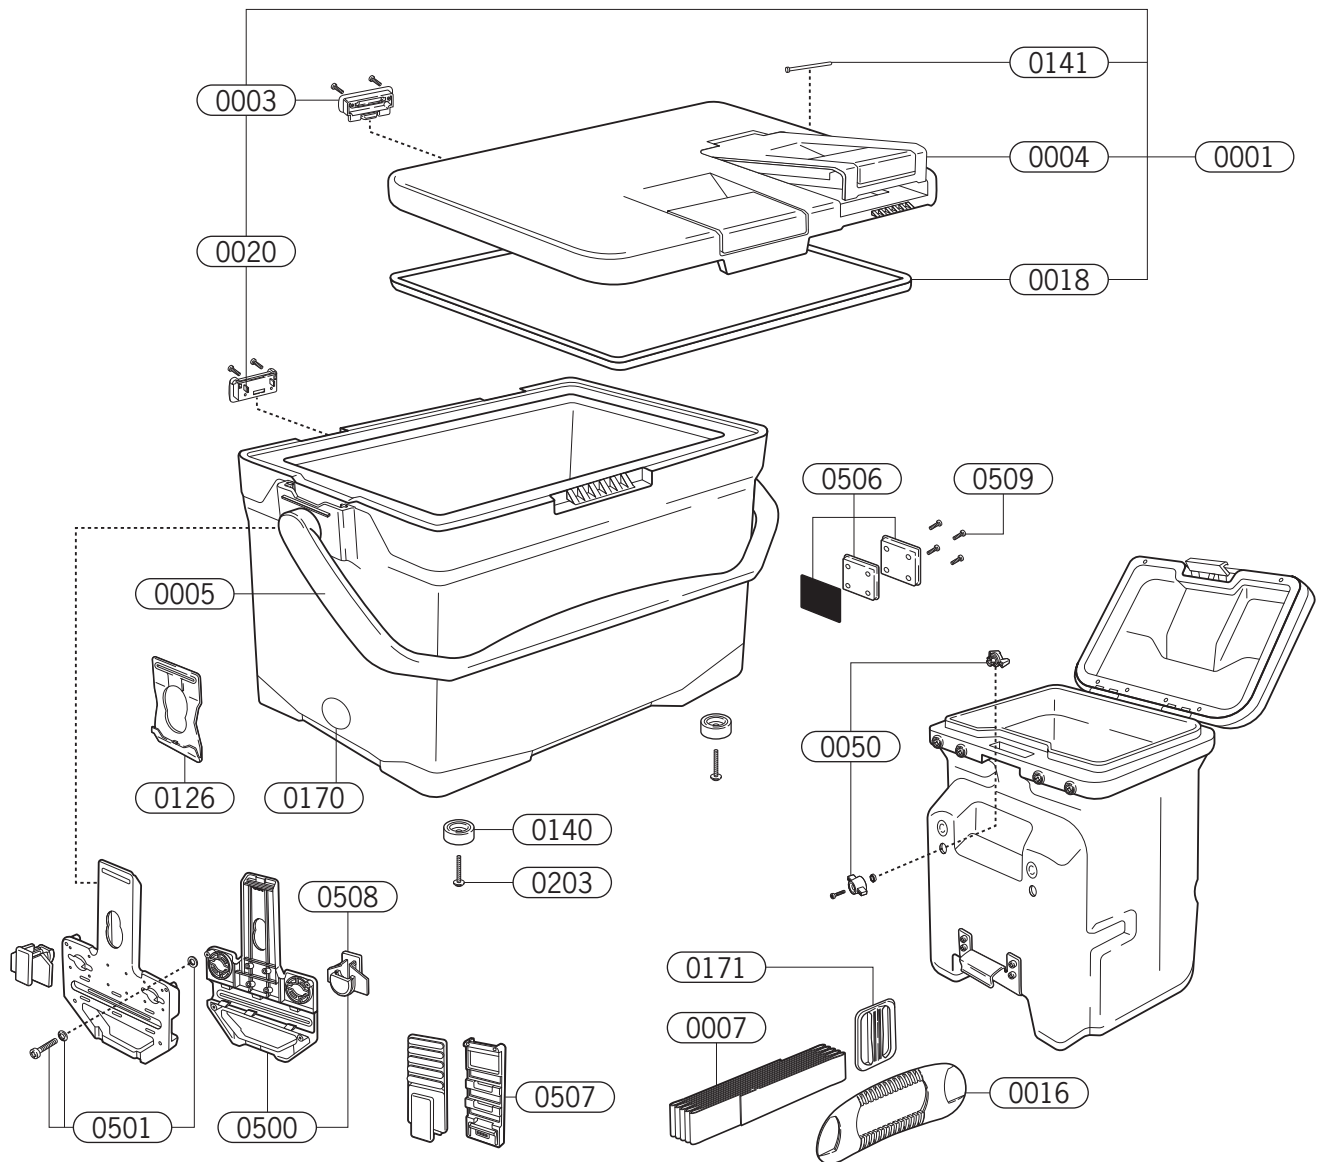

フィクセル9L Nシリーズ HF-009N, LF-009N, LF-N09N UF-009N, UF-N09N

短縮コード	商品名	部品No.	部品名	本体価格 (税別)	部品No.	部品名	本体価格 (税別)
42568	HF-009N ピュアホワイト	0001	HF-009N 上蓋セット	8,000	0018	上蓋パッキン	500
42573	LF-009N ピュアホワイト		LF-009N 上蓋セット	7,500	0020	フタウシロ ロックウケセット	500
42574	〃 ライムグリーン		LF-N09N 上蓋セット COMPE	8,000	0050	サイドボックス取付ネジ	500
42589	LF-N09N アイスホワイト		UF-009N 上蓋セット	7,500	0126	ハンドルベルト取付アタッチメント	500
42593	UF-009N ピュアホワイト		UF-N09N 上蓋セット	8,000	0140	ゴム足 9-12L	150
42594	〃 アクアブルー	0003	フタウシロ ロックセット	500	0141	9L 魚入口用シャフト	200
42603	UF-N09N アイスホワイト	0004	HF 魚入口セット	2,300	0170	円形サイドプレート	200
			LF-N 魚入口セット ハンドルCOMPE	2,500	0171	ベルト用バックル	600
			LF 魚入口セット	1,700	0203	ゴムアショウネジ M4×12WH	50
			UF 魚入口セット	1,800	0500	サイドボックス取付板セット	2,000
			UF-N 魚入口セット	2,300	0501	サイドボックス取付板ネジセット	450
		0005	HF-009N ハンドル	1,700	0506	スペーサーセット	1,200
			LF-009N ハンドル	1,500	0507	UFN9N ケーラーベース用ハンドルベース	800
			UF-009N ハンドル	1,700	0508	UFN9N ベース用ハンドルアダプター	500
		0007	ショルダーベルト 1800	700	0509	本体取付用ネジセット	200
		0016	肩パッド	700			