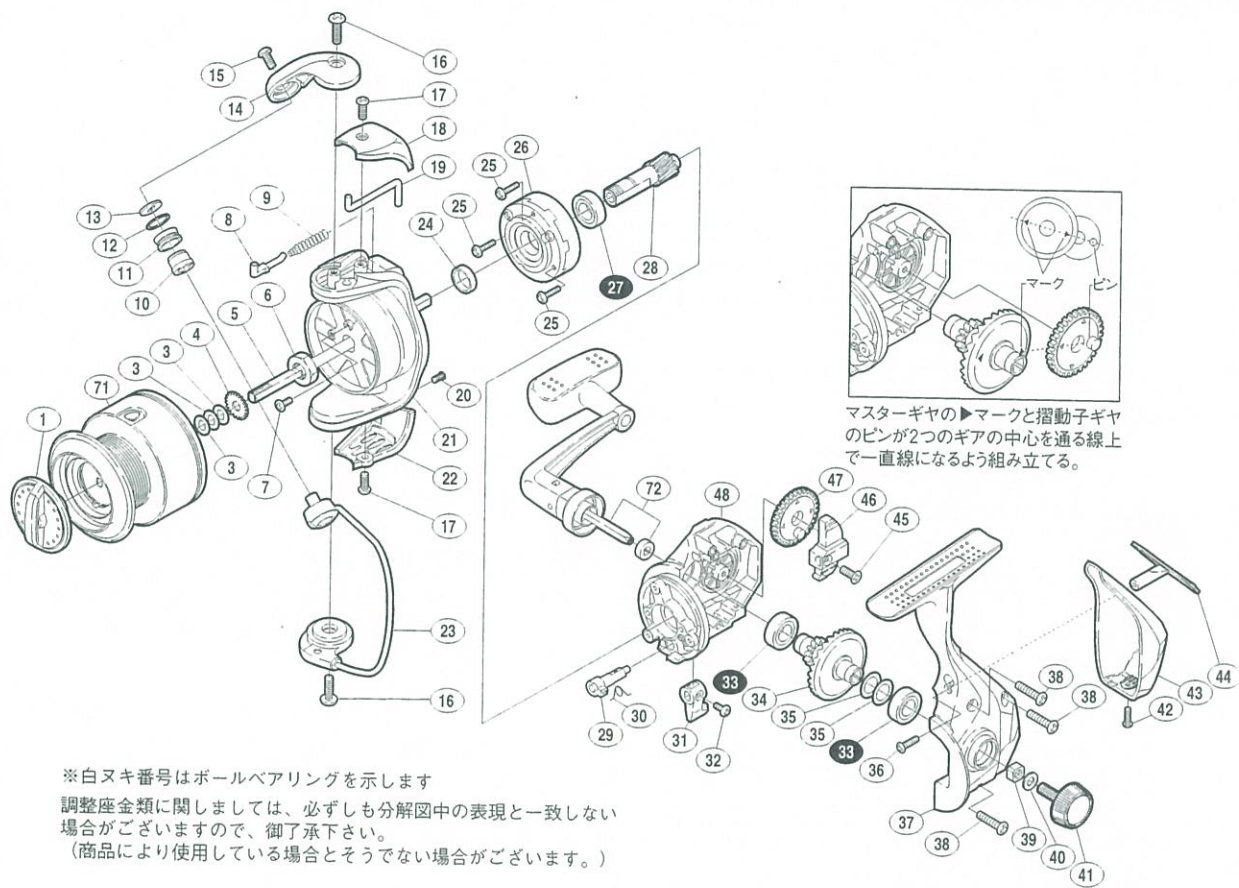

オープン価格

短縮コード **01948**

※白ヌキ番号はボールベアリングを示します  
調整座金類に関しましては、必ずしも分解図中の表現と一致しない場合がございますので、御了承下さい。  
(商品により使用している場合とそうでない場合がございます。)

部品番号	部品名	本体価格(税別)
1	ドラグツマミ組	300
3	スプール座金	50
4	スプール受ケ	50
5	スプール軸	300
6	回転枠ナット	100
7	固定ボルト	50
8	アームバネガイド	50
9	アームカムバネ	100
10	アームローラーブッシュ	50
11	アームローラー	100
12	アームローラー Spacer	100
13	アームローラー座金	50
14	アームカム	200
15	固定ボルト	50
16	固定ボルト	50
17	固定ボルト	50
18	アームカムバネカバー	200

部品番号	部品名	本体価格(税別)
19	内ゲリレバー	50
20	固定ボルト	50
21	回転枠	400
22	取付ケカムカバー	500
23	ベールアーム組	300
24	回転枠リング	100
25	固定ボルト	50
26	ローラークラッチ組	500
27	BB(φ7×φ14×5)	600
28	ピニオンギヤ	400
29	ストッパカム	100
30	クリックバネ	50
31	ストッパツマミ	200
32	固定ボルト	50
33	BB(φ7×φ13×4)	600
34	マスターギヤ	400
35	座金(φ7×φ10)	50

部品番号	部品名	本体価格(税別)
36	固定ボルト	50
37	脚付キフタ	300
38	固定ボルト	50
39	防水キャップユルミ止め	50
40	座金	50
41	防水キャップ	200
42	固定ボルト	50
43	本体ガード(B)	300
44	本体ガード(A)	200
45	固定ボルト	50
46	摺動子	100
47	摺動子ギヤ	100
48	脚無し本体	1,000
71	スプール組	2,100
72	ハンドル組	1,000