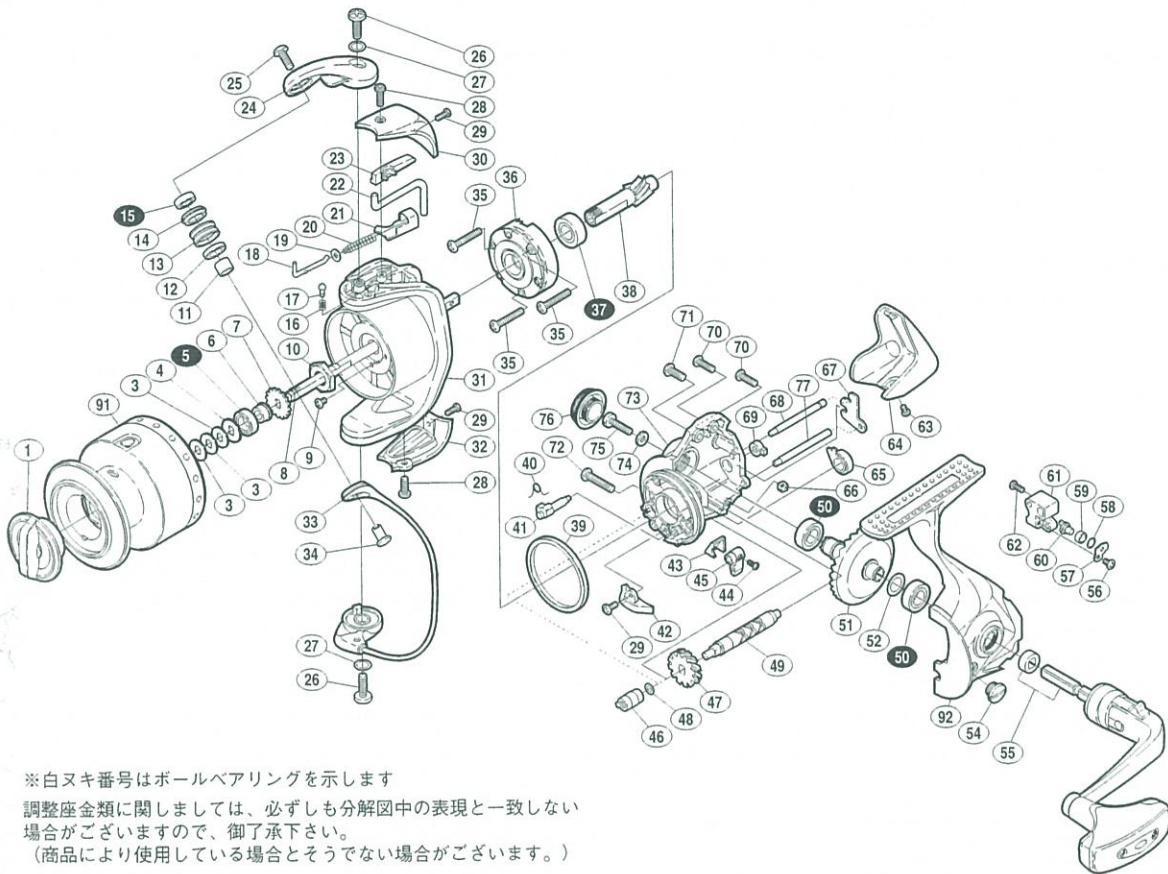

## '05 バイオマスター 6000

商品コード 5-SD11 M060

本体価格(税別) 21,000円

短縮コード **01912**

3  
バイオマスター  
アルテグラ

※白ヌキ番号はボールベアリングを示します  
調整座金類に関しましては、必ずしも分解図中の表現と一致しない  
場合がございますので、御了承下さい。  
(商品により使用している場合とそうでない場合がございます。)

部品番号	部品名	本体価格(税別)
1	ドラグツマミ組	1,000
3	スプール座金	50
4	スプール受ケ(B)	100
5	A R B(#7×#11×3)	800
6	スプール軸ベアリングガイド	500
7	スプール受ケ	50
8	スプール軸	500
9	固定ボルト	50
10	回転枠ナット	100
11	アームローラーベアリングカラー	100
12	アームローラーカラー	100
13	アームローラー	500
14	アームローラーブッシュ	100
15	A R B(#5×#9×3)	800
16	音出シバネ	100
17	音出シピン	100
18	アームバネガイド(A)	100
19	アームバネガイド(A)カラー	100
20	アームカムバネ	100
21	アームカムバネシート	200
22	内ゲリレバー	100
23	内ゲリレバーカバー	100
24	アームカム	700
25	固定ボルト	100
26	固定ボルト	50
27	座金	50

部品番号	部品名	本体価格(税別)
28	固定ボルト	50
29	固定ボルト	50
30	アームカムバネカバー	300
31	回転枠	1,300
32	取付ケカムカバー	300
33	ベールアーム組	1,600
34	アーム固定軸	200
35	固定ボルト	50
36	ローラークラッチ組	1,500
37	A R B(#7×#14×5)	800
38	ピニオンギヤ	900
39	フリクションリング	300
40	クリックバネ	50
41	ストップバーカム	200
42	内ゲリ当タリ	100
43	ストップバーツマミカバー	100
44	固定ボルト	100
45	ストップバーツマミ	200
46	クロスギヤブッシュ(前)	100
47	クロスギヤ用ギヤ	500
48	座金	50
49	クロスギヤ軸	600
50	A R B(#7×#13×4)	800
51	マスターギヤ	900
52	座金(#7×#10)	50
54	注油穴キャップ	100

部品番号	部品名	本体価格(税別)
55	ハンドル組	2,100
56	固定ボルト	50
57	クロスギヤピン押サエ板	100
58	座金	50
59	クロスギヤピンカラー	100
60	クロスギヤピン	300
61	摺動子	500
62	固定ボルト	50
63	固定ボルト	50
64	本体ガード	500
65	ピニオンギヤブッシュ	100
66	固定ナット	100
67	クロスギヤ軸カバー	100
68	摺動子ガイド	200
69	クロスギヤブッシュ(後)	100
70	固定ボルト	50
71	固定ボルト	50
72	固定ボルト	50
73	脚無シ本体	1,100
74	座金	50
75	ハンドル固定ボルト	100
76	防水キャップ	1,000
77	摺動子ガイド(B)	200
91	スプール組	3,500
92	脚付キフタ	1,400