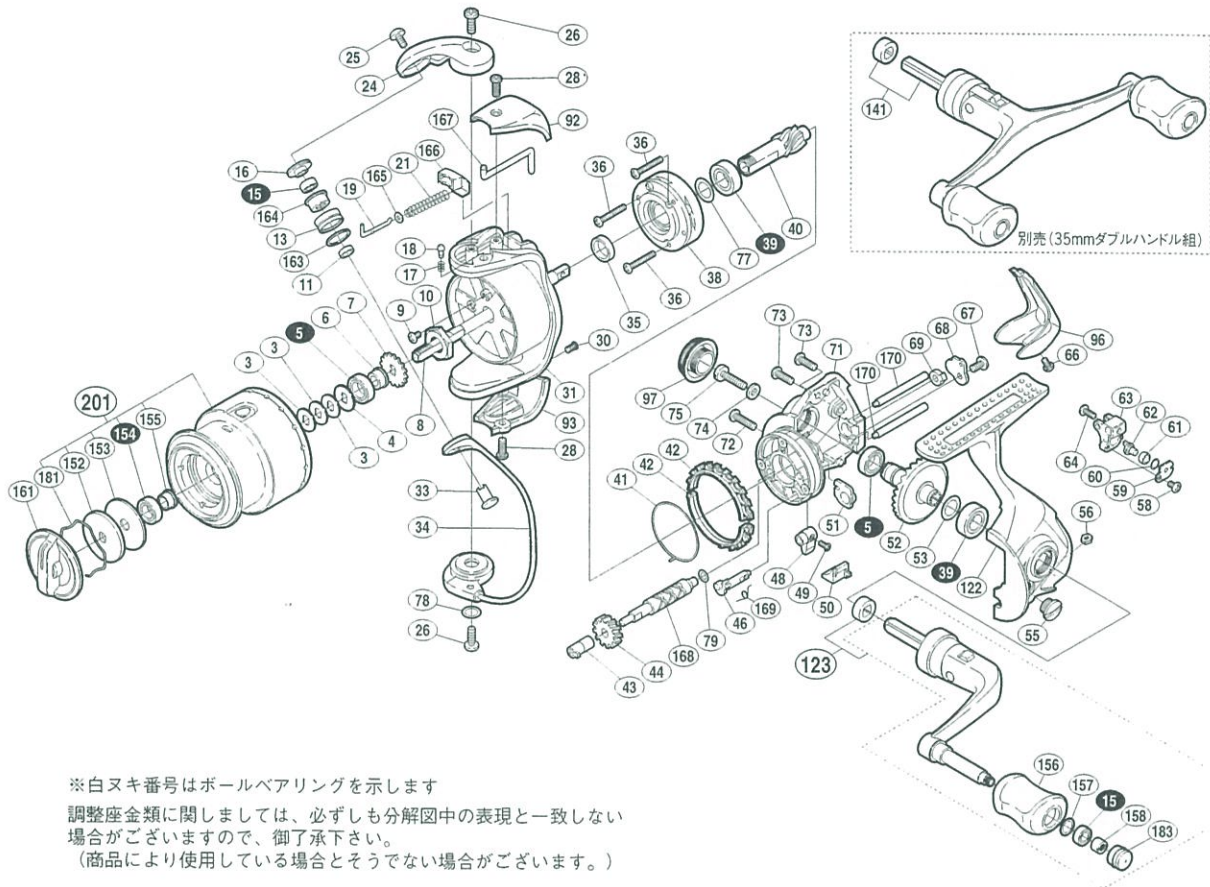

本体価格(税別) 19,000円

 短縮コード **01903**

部品番号	部品名	本体価格(税別)
3	スプール座金	50
4	スプール受ケ(B)	100
5	A R B (#7×#11×3)	800
6	スプール軸ベアリングガイド	500
7	スプール受ケ	50
8	スプール軸	300
9	固定ボルト	50
10	回転枠ナット	100
11	アームローラーベアリングカラー	100
13	アームローラー	500
15	A R B (#4×#7×2.5)	800
16	アームローラー座金	100
17	音出シハネ	100
18	音出シピン	100
19	アームハネガイド(A)	100
21	アームカムハネ	100
24	アームカム	200
25	固定ボルト	50
26	固定ボルト	50
28	固定ボルト	50
30	固定ボルト	50
31	回転枠	1,000
33	アーム固定軸	200
34	ベールアーム組	1,300
35	回転枠リング	100
36	固定ボルト	50
38	ローラークラッチ組	1,500
39	A R B (#7×#13×4)	800
40	ピニオンギヤ	600
41	フリクションハネ	100

部品番号	部品名	本体価格(税別)
42	フリクションリング	300
43	クロスギヤブッシュ(前)	100
44	クロスギヤ用ギヤ	100
46	ストッパーカム	200
48	ストッパーツマミ	200
49	固定ボルト	100
50	ストッパーツマミカバー	200
51	ピニオンギヤブッシュ	100
52	マスターギヤ	600
53	座金(#7×#10)	50
55	注油穴キャップ	100
56	固定ナット	100
58	固定ボルト	50
59	クロスギヤピン押サエ板	100
60	座金	50
61	クロスギヤピンカラー	100
62	クロスギヤピン	300
63	摺動子	700
64	固定ボルト	50
66	固定ボルト	50
67	固定ボルト	50
68	クロスギヤ軸カバー	100
69	クロスギヤブッシュ(後)	100
71	脚無し本体	900
72	固定ボルト	50
73	固定ボルト	50
74	座金	50
75	ハンドル固定ボルト	100
77	座金	50
78	座金	50

部品番号	部品名	本体価格(税別)
79	座金	50
92	アームカムハネカバー	500
93	取付ケカムカバー	500
96	本体ガード	500
97	防水キャップ	1,000
122	脚付キフタ	1,300
123	ハンドル組	2,100
152	小判座金	50
153	ドラグ座金	50
154	A R B (#6×#10×3)	800
155	スプールベアリング間座	50
156	ハンドルニギリ	1,500
157	座金	50
158	ニギリ固定ナット	100
161	ドラグツマミ組	500
163	アームローラースベーター	100
164	アームローラーブッシュ	50
165	アームハネガイド(A)カラー	100
166	アームカムハネシート	100
167	内グリレバー	200
168	クロスギヤ軸	500
169	クリックハネ	100
170	摺動子ガイド	100
181	抜ケ止メハネ	100
183	ハンドルキャップ	200
201	スプール組	3,000
141	ダブルハンドル組 (別売)	3,000