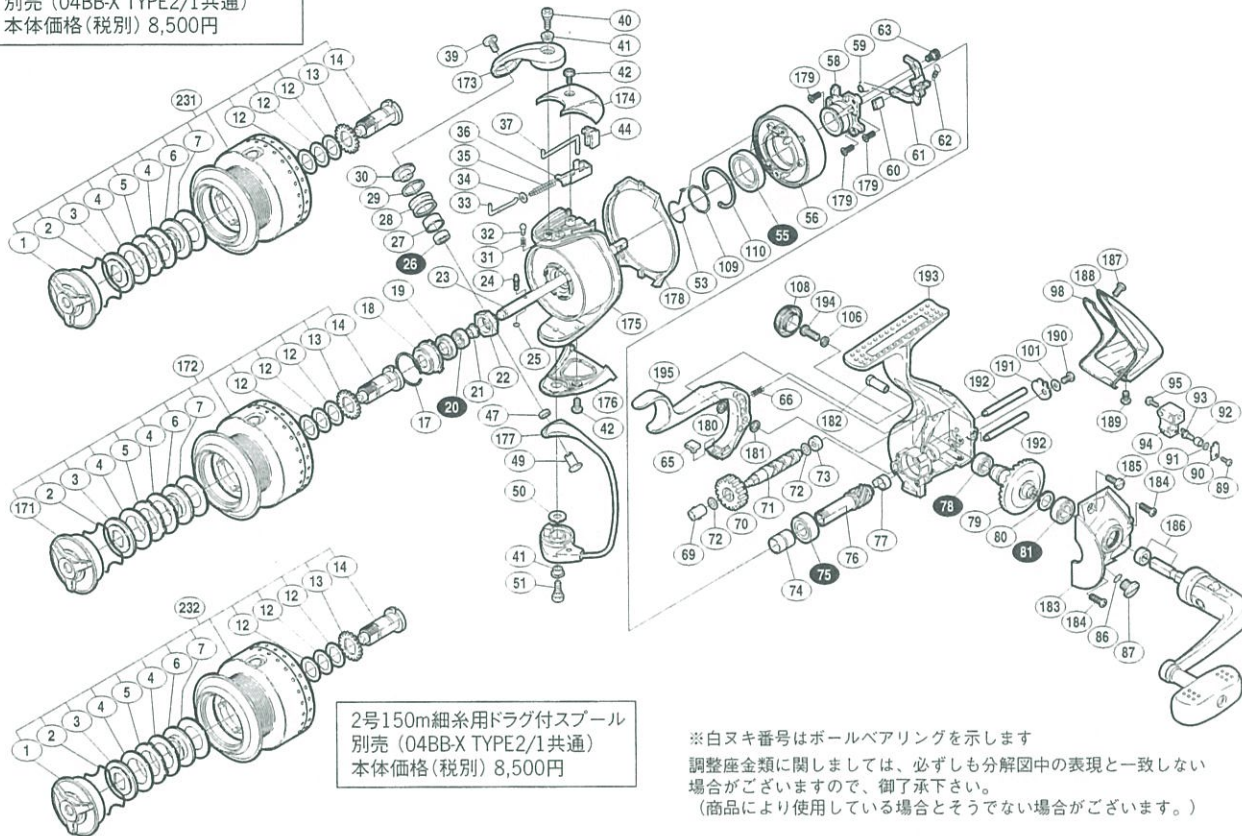

本体価格(税別) 40,000円

 短縮コード **01888**

 1.7号150m細糸用ドラッグ付スプール
 別売 (04BB-X TYPE2/1共通)
 本体価格(税別) 8,500円

 2号150m細糸用ドラッグ付スプール
 別売 (04BB-X TYPE2/1共通)
 本体価格(税別) 8,500円

※白ヌキ番号はボールベアリングを示します
 調整座金類に関しましては、必ずしも分解図中の表現と一致しない
 場合がございますので、御了承下さい。
 (商品により使用している場合とそうでない場合がございます。)

部品番号	部品名	本体価格(税別)
2	抜ケ止メバネ	100
3	小判座金	100
4	ドラッグ座金	400
5	耳付キ座金	500
6	小判座金	100
7	ドラッグ座金	400
12	スプール座金	50
13	スプール受け(A)	100
14	スプール受け(B)組	700
17	リテーナ固定バネ	50
18	リテーナ	200
19	回転枠ベアリングシール	200
20	A R B (φ5×φ9×3)	800
21	回転枠受けカラー	100
22	回転枠ナット	300
23	スプール軸	1,000
24	スプール受け固定ピン	100
25	Oリング	50
26	A R B (φ4×φ7×2.5)	800
27	アームローラーブッシュ	100
28	アームローラ	500
29	アームローラー Spacer	50
30	アームローラー座金	100
31	音出シバネ	100
32	音出シピン	100
33	アームバネガイド(A)	100
34	アームバネガイド(A)カラー	100
35	アームカムバネ	100
36	アームカムバネシート	100
37	内ゲリレバー	100
39	固定ボルト	200
40	固定ボルト	200
41	固定ボルトカラー	100
42	固定ボルト	200
44	内ゲリレバーカバー	100
47	アーム固定軸カラー	100

部品番号	部品名	本体価格(税別)
49	アーム固定軸	200
50	ベール取付ケカム固定軸板	100
51	固定ボルト	200
53	ブレーキツメバネ	100
55	A R B (φ15×φ21×4)	800
56	ブレーキコア組	1,000
58	ベアリング押さえ板	700
59	ブレーキ切換エバネ	50
60	ブレーキシュー(C)	50
61	ブレーキレバー板	200
62	セーフティーブレーキツメバネ	50
63	レバー板固定軸	200
65	ブレーキシュー(A)	50
66	ブレーキレバーバネ	50
69	クロスギヤブッシュ(前)	100
70	クロスギヤ用ギヤ	300
71	クロスギヤ軸	800
72	座金	50
73	クロスギヤブッシュ(後)	100
74	ピニオンギヤカラー	100
75	A R B (φ7×φ14×5)	800
76	ピニオンギヤ	700
77	ピニオンギヤブッシュ	100
78	A R B (φ7×φ11×3)	800
79	マスターギヤ	1,700
80	座金(φ7×φ10)	50
81	A R B (φ7×φ13×4)	800
86	Oリング	50
87	注油穴キャップ	300
89	固定ボルト	50
90	クロスギヤピン押さえ板	50
91	座金	50
92	クロスギヤピンカラー	50
93	クロスギヤピン	300
94	摺動子	500
95	固定ボルト	50