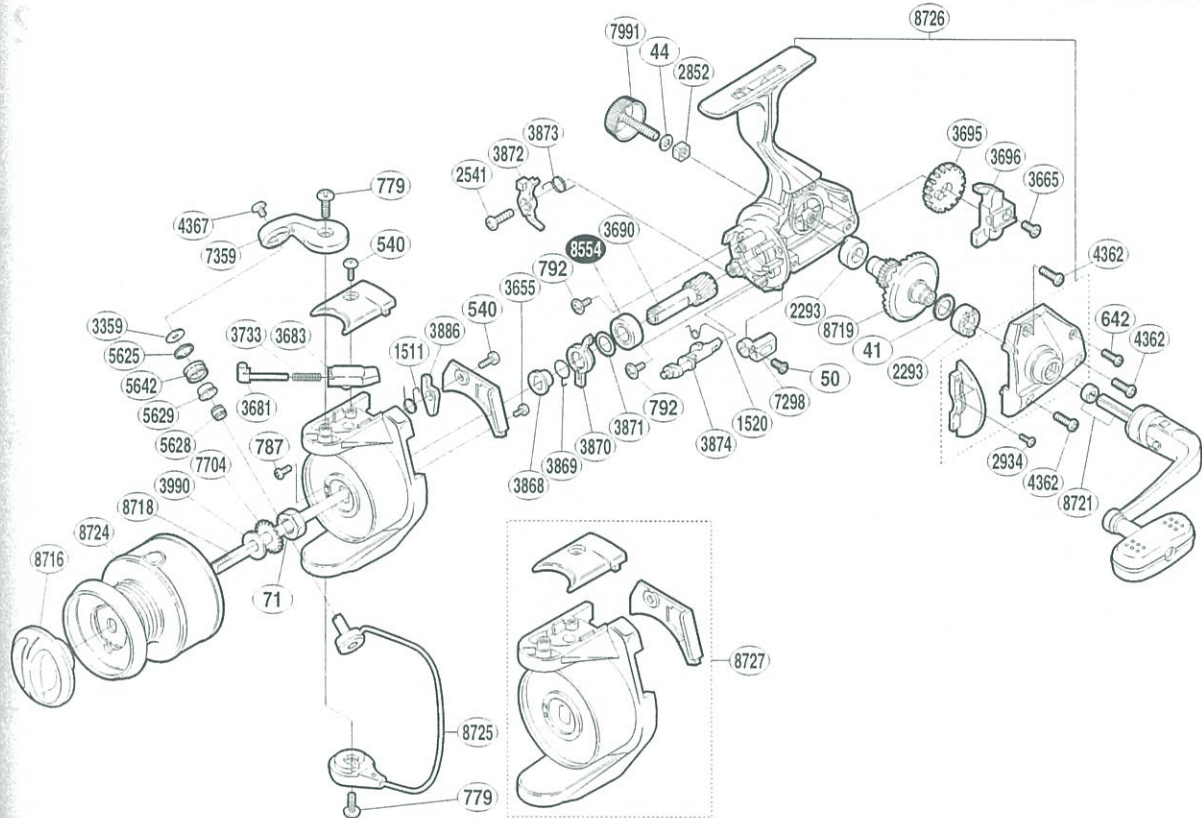

'03 エアノス 4000

商品コード 5-SB19 4000
(4号糸付) 5-SB19 4100

オープン価格

短縮コード **01788**
(4号糸付) **01789**

※白ヌキ番号はベアリングを示します

6
エアノス
アリビオ・アコルト

部品番号	部品名	本体価格(税別)
41	摺動子座金(φ7×φ10)	50
44	ハンドル固定ボルト座金	50
50	ストッパーツマミ固定ボルト	50
71	回転枠ナット	100
540	固定ボルト(B)	50
642	フタ固定ボルト(小)	50
779	固定ボルト(A)	50
787	ナットユルミ止メネジ	50
792	ベアリング固定ボルト	50
1511	内ゲリレバーバネ	50
1520	クリックバネ	50
2293	マスターギヤ用ブッシュ	50
2541	ストッパー固定ボルト	50
2852	防水キャップユルミ止メ	50
2934	フタフランジ固定ボルト	50
3359	アームローラ座金	50
3655	バランスガード固定ボルト	50
3665	摺動子固定ボルト	50

部品番号	部品名	本体価格(税別)
3681	アームバネガイド(A)	50
3683	アームバネガイド(B)	50
3690	ピニオンギヤ	400
3695	摺動子ギヤ	100
3696	摺動子	100
3733	アームカムバネ	50
3868	サイレントカムカラー	50
3869	サイレントカムバネ	50
3870	サイレントカム	50
3871	ピニオンブッシュ座金	50
3872	ストッパー	50
3873	ストッパーバネ	50
3874	ストッパーカム	100
3886	内ゲリレバー	50
3990	スプール座金	50
4362	フタ固定ボルト(大)	50
4367	アーム固定ボルト	50
5625	アームローラスペーサー	100

部品番号	部品名	本体価格(税別)
5628	アームローラカラー	50
5629	アームローラブッシュ	50
5642	アームローラ	100
7298	ストッパーツマミ	200
7359	アームカム	400
7704	スプール受け	50
7991	防水キャップ	200
8554	ピニオンギヤ用ベアリング(φ7×φ14×5)	600
8716	ドラグツマミ	300
8718	スプール軸	300
8719	マスターギヤ	400
8721	ハンドル組	700
8724	スプール組	700
8725	ベールアーム組	400
8726	本体組	1,000
8727	回転枠組	500