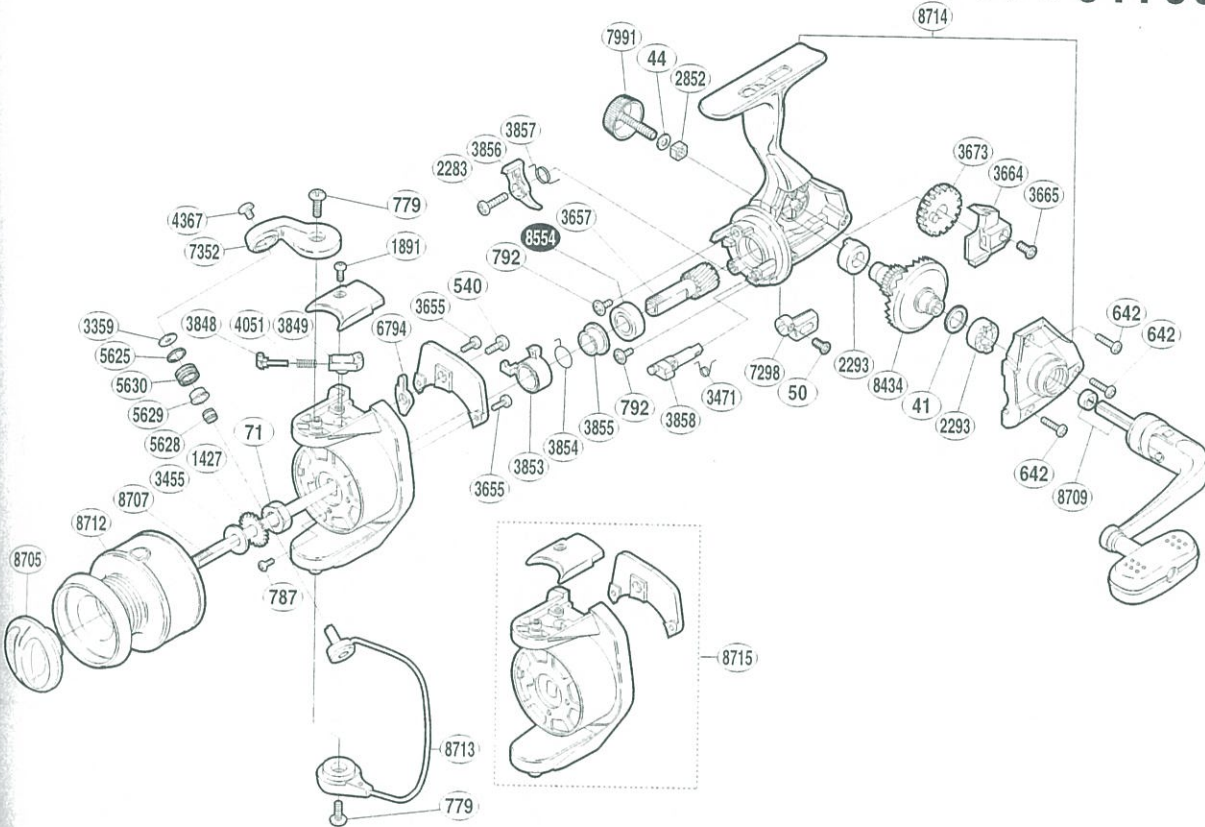

## '03 エアノス 2000

商品コード 5-SB19 2000  
(3号糸付) 5-SB19 2100

オープン価格

短縮コード **01784**  
(3号糸付) **01785**

※白ヌキ番号はベアリングを示します

6  
エアノス  
アリビオ・アコルト

部品番号	部品名	本体価格(税別)
41	摺動子座金(φ7×φ10)	50
44	ハンドル固定ボルト座金	50
50	ストッパーツマミ固定ボルト	50
71	回転枠ナット	100
540	内ゲリレバー固定ボルト	50
642	フタ固定ボルト	50
779	固定ボルト	50
787	ナットユルミ止めネジ	50
792	ベアリング固定ボルト	50
1427	スプール受け	50
1891	アームカムバネカバー固定ボルト	50
2283	ストッパー固定ボルト	50
2293	マスターギヤ用ブッシュ	50
2852	防水キャップユルミ止め	50
3359	アームローラ座金	50
3455	スプール座金	50
3471	クリックバネ	50

部品番号	部品名	本体価格(税別)
3635	バランサーガード固定ボルト	50
3657	ピニオンギヤ	300
3664	摺動子	100
3665	摺動子固定ボルト	50
3673	摺動子ギヤ	100
3848	アームバネガイド(A)	50
3849	アームバネガイド(B)	50
3853	サイレントカム	50
3854	サイレントカムバネ	50
3855	サイレントカムカラー	50
3856	ストッパー	50
3857	ストッパーバネ	50
3858	ストッパーカム	100
4051	アームカムバネ	50
4367	アーム固定ボルト	50
5625	アームローラスペーサー	100
5628	アームローラカラー	50

部品番号	部品名	本体価格(税別)
5629	アームローラブッシュ	50
5630	アームローラー	100
6794	内ゲリレバー	50
7298	ストッパーツマミ	200
7352	アームカム	300
7991	防水キャップ	200
8434	マスターギヤ	400
8554	ピニオンギヤ用ベアリング(φ7×φ14×5)	600
8705	ドラッグツマミ	200
8707	スプール軸	300
8709	ハンドル組	700
8712	スプール組	600
8713	ベールアーム組	300
8714	本体組	800
8715	回転枠組	400