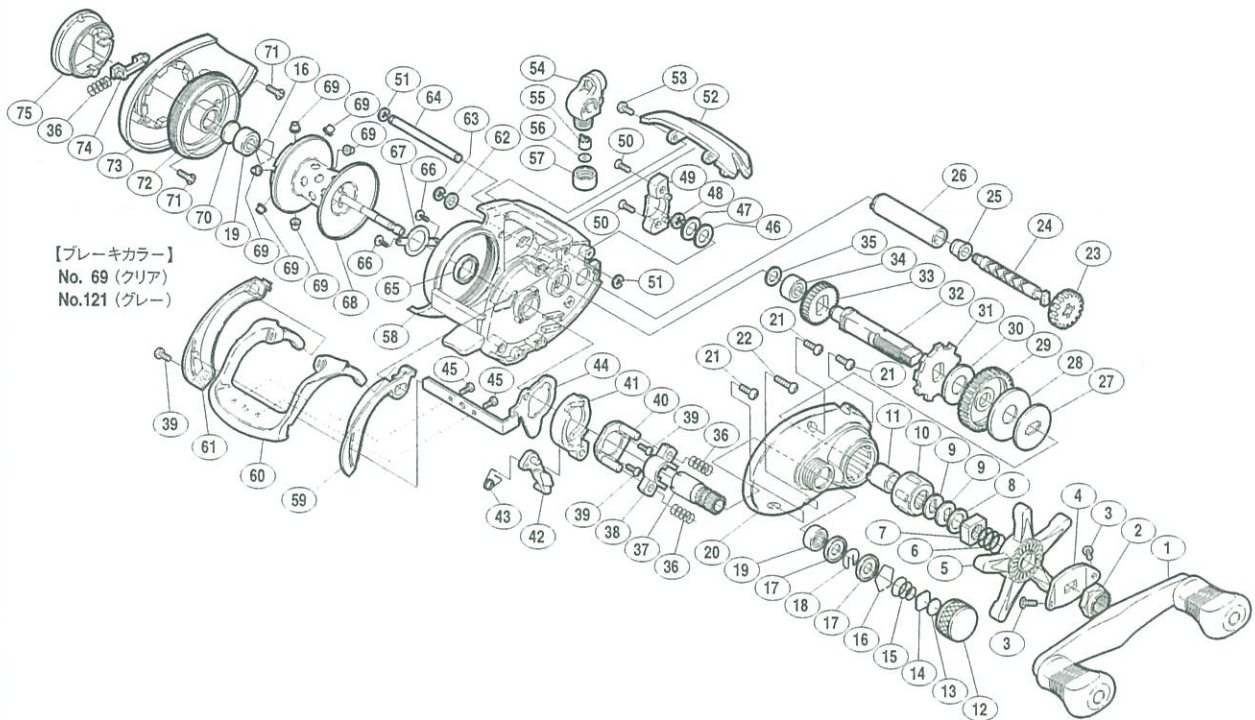

本体価格(税別) 24,000円

短縮コード **01768**

【ブレーキカラー】
No. 69 (クリア)
No.121 (グレー)

部品番号	部品名	本体価格(税別)
1	ハンドル組	2,000
2	ハンドル固定ナット	200
3	リテーナーハンドル固定ボルト	50
4	リテーナーハンドル	200
5	スタードラッグ	800
6	スタードラッグバネ	200
7	スタードラッグナット	200
8	スタードラッグスペーサー	50
9	メインギヤ座金(C)	100
10	ローラークラッチベアリング	1,500
11	ローラークラッチインナーチューブ	500
12	スプールドラッグツマミ	200
13	スプールドラッグ座金(B)	50
14	スプールドラッグ座金(A)	50
15	スプールドラッグバネ	100
16	ベアリング抜け止め	50
17	スプール軸クリップホルダー	200
18	スプール軸クリップバネ	50
19	ボールベアリング(#3×#10×4)	1,200
20	本体A	3,000
21	本体A固定ボルト(短)	50
22	本体A固定ボルト(長)	50
23	クロスギヤ(C)	200
24	クロスギヤ	1,000
25	クロスギヤ受け(A)	100
26	レベルwindパイプ	100

部品番号	部品名	本体価格(税別)
27	スタードラッグ板	200
28	スタードラッグ座金(C)	100
29	メインギヤ	2,000
30	スタードラッグ座金(A)	100
31	ストッパーギヤ	500
32	メインギヤ軸	800
33	クロスギヤ(A)	200
34	メインギヤ軸ベアリング(#5×#9×3)	1,200
35	メインギヤ座金	50
36	クラッチヨークバネ	50
37	ピニオンギヤ(A)	1,000
38	クラッチヨーク	100
39	クラッチカム固定ボルト	50
40	クラッチカム押サエ	200
41	クラッチカム	200
42	クラッチツメ	200
43	クラッチツメバネ	50
44	クラッチプレート	400
45	クラッチレバー固定ボルト	50
46	メインギヤ軸座金(B)	50
47	メインギヤ軸座金	50
48	E形止メ輪3	50
49	メインギヤ軸カバー	200
50	メインギヤ軸カバー固定ボルト	50
51	クリセント止メ輪	50
52	サムレスト	1,000

部品番号	部品名	本体価格(税別)
53	サムレスト固定ボルト	50
54	レベルwind組	700
55	クロスギヤピン	200
56	レベルwind座金	50
57	レベルwind受け	100
58	本体枠	5,000
59	クラッチレバー受け(A)	100
60	クラッチレバー	500
61	クラッチレバー受け(B)	100
62	クロスギヤ軸座金	50
63	E形止メ輪2	50
64	ラインガード	100
65	本体枠Aベアリング(#8×#12×3.5)	1,200
66	ベアリング押サエ板固定ボルト	50
67	ベアリング押サエ板	200
68	スプール組	5,000
69	ブレーキカラー(クリア)	100
70	スプール軸当タリB	50
71	ブレーキツマミ固定ボルト	50
72	本体枠B受け組	500
73	本体B	1,000
74	ワンタッチツメ	100
75	ブレーキツマミ組	500
121	ブレーキカラー(グレー) (付属品)	100