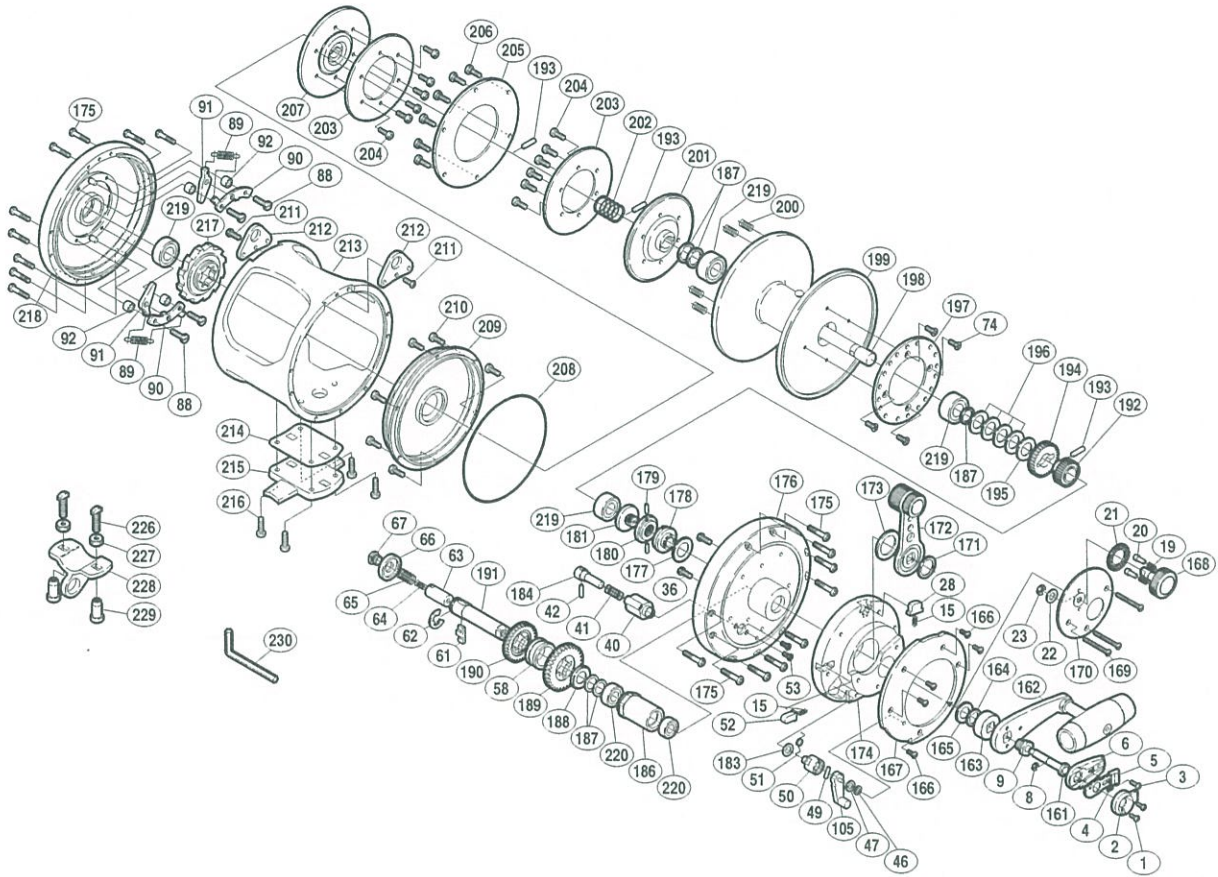

本体価格(税別) 152,000円

 短縮コード **01700**

部品番号	部品名	本体価格(税別)
1	リテーナカバー固定ボルト	100
2	リテーナカバー	300
3	リテーナ固定ボルト	50
4	ロックプレートバネ	100
5	ロックプレートツマミ	200
6	リテーナ	300
8	E形止メ輪 3	50
9	ハンドル固定ボルト	300
15	ドラグレバー当タリバネ	100
19	音出シバネ	50
20	音出シピン	50
21	音出シ座金	100
22	プリセットツマミ座金	100
23	E形止メ輪 5	50
28	ドラグレバー当タリ(A)	100
36	本体A受け固定ボルト	100
40	クリック軸受け	700
41	クリックバネ	100
42	クリック軸ピン(A)	100
46	クリックレバー座金(B)	50
47	クリックレバー座金(A)	100
49	クリック軸ピン(B)	200
50	クリックカム	200
51	クリックカムバネ	100
52	ドラグレバー当タリ(B)	100
53	クリック軸受け固定ボルト	50
58	メインギヤ座金(B)	100
61	ロックピン	100
62	E形止メ輪 12	100
63	ロックピンホルダー	200
64	ロックピンバネ	50
65	メインギヤ軸バネ	100
66	メインギヤ座金(A)	100
67	メインギヤ軸固定ボルト	500
74	クリック板固定ボルト	50
88	ストッパー固定板ボルト	100

部品番号	部品名	本体価格(税別)
89	ストッパーツメバネ	100
90	ストッパー固定板	200
91	ストッパーツメ	200
92	ストッパー固定板ボルト間座	100
105	クリックレバー組	1,000
161	プッシュロッド	800
162	ハンドル組	15,000
163	ハンドル受け座金	200
164	メインギヤ軸座金	100
165	ベアリング押サエ	200
166	レバーガイド固定ボルト	100
167	レバーガイド	4,000
168	プリセットツマミ	1,000
169	本体枠A固定ボルト	100
170	本体枠A	2,500
171	ドラグレバー座金(B)	100
172	ドラグレバー組	6,000
173	ドラグレバー座金(A)	100
174	本体A受け	2,000
175	本体固定ボルト	100
176	本体A	18,000
177	カム座金	100
178	ドラッグカム	1,000
179	カムピン	200
180	スプールドラッグ座金(B)	1,000
181	スプールドラッグ座金(A)	800
183	クリックカム座金	100
184	クリック軸	1,000
186	メインギヤ軸受け	1,800
187	スプール軸座金(A)	100
188	メインギヤ座金(C)	200
189	メインギヤA	4,000
190	メインギヤB	3,000
191	メインギヤ軸	2,500
192	ビンオンギヤA	3,000
193	スプール軸ピン	200

部品番号
 1
2
3
4
5
6
8
9
15
19
20
21
22
23
28
36
40
41
42
46
47
49
50
51
52
53
58
61
62
63
64
65
66
67
74
88