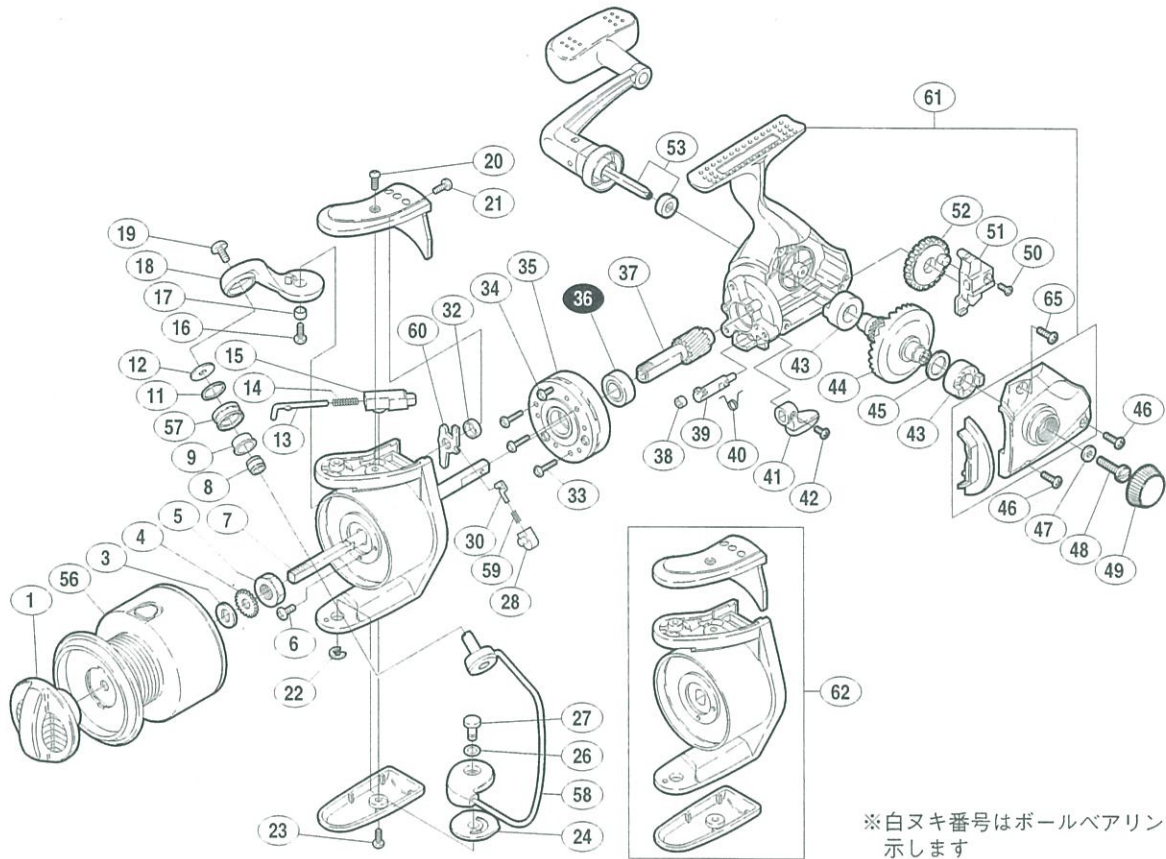

# SHIMANO

## エアロス XT 4000

商品コード 5-SB18 4000

本体価格(税別) 5,400円

短縮コード **01611**

部品番号	部品名	本体価格(税別)
1	ドラッグツマミ組	400
3	スプール座金	50
4	スプール受け	50
5	回転枠ナット	100
6	回転枠ナットコリミ止メネジ	50
7	スプール軸	300
8	アームローラーカラー	50
9	アームローラブッシュ	50
11	アームローラスペーサー	100
12	アームローラ座金	50
13	アームバネガイド(A)	50
14	アームカムバネ	50
15	アームバネガイド(B)	50
16	アームカム取付ケボルト	50
17	アームカムブッシュ	50
18	アームカム	200
19	アーム固定軸取付ケボルト	50
20	アームカムバネカバー取付ケボルト(A)	50
21	アームカムバネカバー取付ケボルト(B)	50

部品番号	部品名	本体価格(税別)
22	E形止メ輪 2.5	50
23	ベール取付ケカムガード取付ケボルト	50
24	ベール取付ケカムシート	50
26	ベール取付ケカム調整座金	50
27	取付ケカム固定軸	100
28	内ゲリバネガイド(B)	100
30	内ゲリバネガイド(A)	100
32	内ゲリレバー座金	50
33	ローラークラッチ固定ボルト	50
34	ローラークラッチカバーボルト	50
35	ローラークラッチ組	1,000
36	ピニオンギヤ用ベアリング	600
37	ピニオンギヤ	300
38	ストッパーカムリング	50
39	ストッパーカム	200
40	クリックバネ	50
41	ストッパーツマミ	200
42	ストッパーツマミ固定ボルト	50
43	マスターギヤ用ブッシュ	50

部品番号	部品名	本体価格(税別)
44	マスターギヤ	400
45	摺動子座金(φ7×φ10)	50
46	フタ固定ボルト(長)	50
47	ハンドル固定ボルト座金	50
48	ハンドル固定ボルト	200
49	防水キャップ	200
50	摺動子固定ボルト	50
51	摺動子	100
52	摺動子ギヤ	100
53	ハンドル組	1,000
56	スプール組	2,100
57	アームローラー	100
58	ベールアーム組	400
59	内ゲリレバーバネ	50
60	内ゲリレバー	100
61	本体組	1,200
62	回転枠組	500
65	フタ固定ボルト(短)	50