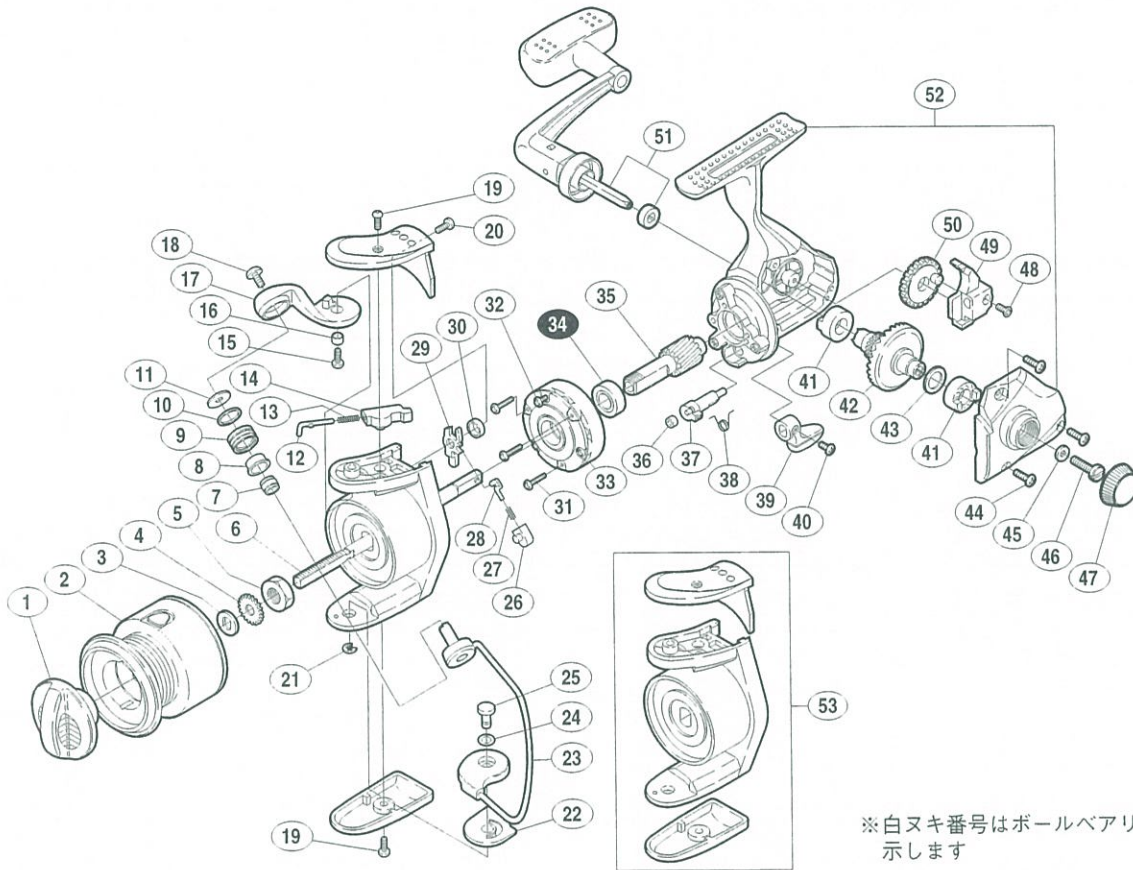

## エアノス XT 1000

商品コード 5-SB18 1000

本体価格(税別) 4,700円

短縮コード **01608**

5  
エアノス・アペルト  
アリビオ・アコルト

部品番号	部品名	本体価格(税別)
01	ドラッグツマミ組	300
02	スプール組	1,800
03	スプール座金	50
04	スプール受け	50
05	回転枠ナット	100
06	スプール軸	300
07	アームローラーカラー	50
08	アームローラブッシュ	50
09	アームローラー	100
10	アームローラースペース	100
11	アームローラ座金	50
12	アームバネガイド(A)	50
13	アームカムバネ	50
14	アームバネガイド(B)	50
15	アームカム取付ケボルト	50
16	アームカムブッシュ	50
17	アームカム	200
18	アーム固定軸取付ケボルト	50

部品番号	部品名	本体価格(税別)
19	取付ケボルト	50
20	アームカムバネカバー取付ケボルト(B)	50
21	E形止メ輪 2.5	50
22	ベール取付ケカムシート	50
23	ベールアーム組	300
24	ベール取付ケカム調整座金	50
25	取付ケカム固定軸	100
26	内ゲリバネガイド(B)	100
27	内ゲリレバーバネ	50
28	内ゲリバネガイド(A)	100
29	内ゲリレバー	100
30	内ゲリレバー座金	50
31	ローラークラッチ固定ボルト	50
32	ローラークラッチカバーボルト	50
33	ローラークラッチ組	1,000
34	ピニオンギヤ用ベアリング	600
35	ピニオンギヤ	300
36	ストッパークカムリング	50

部品番号	部品名	本体価格(税別)
37	ストッパークカム	200
38	クリックバネ	50
39	ストッパーツマミ	200
40	ストッパーツマミ固定ボルト	50
41	マスターギヤ用ブッシュ	50
42	マスターギヤ	400
43	摺動子座金(φ7×φ10)	50
44	フタ固定ボルト	50
45	ハンドル固定ボルト座金	50
46	ハンドル固定ボルト	200
47	防水キャップ	200
48	摺動子固定ボルト	50
49	摺動子	100
50	摺動子ギヤ	100
51	ハンドル組	1,000
52	本体組	1,000
53	回転枠組	400