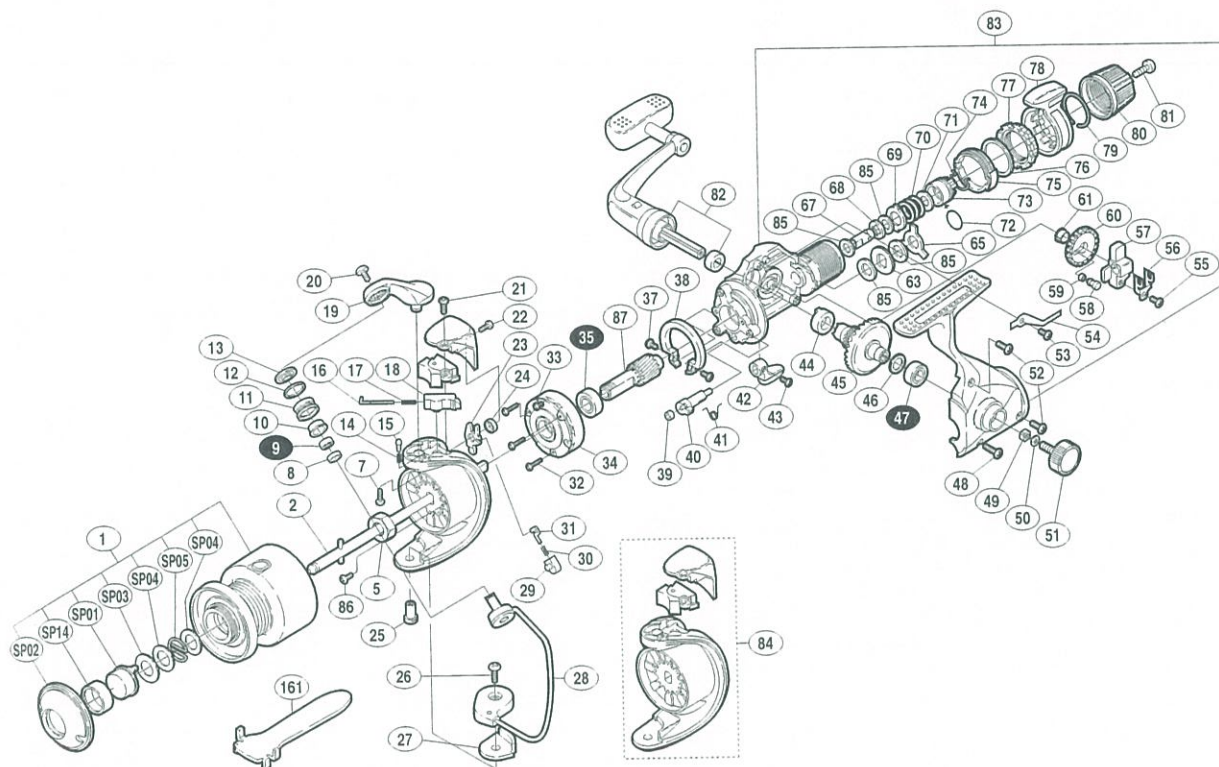

'01 ナビ 2500L

商品コード 5-SC81 2500

本体価格(税別) 9,600円

短縮コード **01562**

※白ヌキ番号はボールベアリングを示します

調整座金類に関しましては、必ずしも分解図中の表現と一致しない場合がございますので、御了承下さい。
(商品により使用している場合とそうでない場合がございます。)

4
エアレックス

部品番号	部品名	本体価格(税別)
SP01	プッシュボタン	100
SP02	プッシュカラー	200
SP03	プッシュカラー座金	50
SP04	スプールバネ座金	50
SP05	スプールバネ	50
SP14	プッシュボタンスリーブ	100
1	スプール組	2,500
2	スプール軸組	400
5	回転枠ナット	100
7	アームカム取付ケボルト	50
8	アームローラーベアリングカラー	100
9	アームローラー用ベアリング(#4×#8×3)	600
10	アームローラーブッシュ	100
11	アームローラー	500
12	アームローラースペーサー	100
13	アームローラー座金	100
14	ベールクリックバネ	100
15	ベールクリック	100
16	アームバネガイド(A)	100
17	アームカムバネ	50
18	アームバネガイド(B)	100
19	アームカム	200
20	アーム固定ボルト	50
21	アームカムバネカバーガード固定ボルト(大)	50
22	アームカムバネカバーガード固定ボルト(小)	50
23	内ゲリレバー	100
24	内ゲリレバー座金	50
25	ベール取付ケカム固定軸	100
26	ベール取付ケカム固定ボルト	50
27	ベール取付ケカムシート	100

部品番号	部品名	本体価格(税別)
28	ベールアーム組	400
29	内ゲリバネガイド(B)	100
30	内ゲリレバーバネ	50
31	内ゲリバネガイド(A)	100
32	ローラークラッチ固定ボルト	50
33	ローラークラッチカバーボルト	50
34	ローラークラッチ組	1,000
35	ピニオンギヤ用ベアリング(#7×#14×5)	600
37	フリクションリング固定ボルト	50
38	フリクションリング	200
39	ストッパーカムリング	50
40	ストッパーカム	200
41	クリックバネ	50
42	ストッパーツマミ	200
43	ストッパーツマミ固定ボルト	50
44	マスターギヤ用ブッシュ	100
45	マスターギヤ	400
46	摺動子座金(#7×#10)	50
47	マスターギヤ用ベアリング(#7×#13×4)	600
48	フタ固定ボルト(長)	50
49	防水キャップ用止メ	50
50	ハンドル固定ボルト座金	50
51	防水キャップ	200
52	フタ固定ボルト(短)	50
53	音出し板バネ固定ボルト	50
54	音出し板バネ	50
55	摺動子受け固定ボルト	50
56	摺動子受け	100
57	摺動子	100
58	摺動子ギヤピン	100

部品番号	部品名	本体価格(税別)
59	摺動子ギヤピンブッシュ	50
60	摺動子ギヤ	100
61	摺動子ギヤカラー	50
63	音出しギヤ	50
65	レバードラグ座金B	50
67	リアドラッグブッシュ(A)	200
68	リアドラッグブッシュ(B)	100
69	ドラッグ板B(耳付)	50
70	リアドラッグバネ	100
71	リアドラッグバネ座金	50
72	Oリング(SM-10)	100
73	リアドラッグインサート	100
74	抜ケ止メ音出しバネ	50
75	レバー音出しギヤ	100
76	レバードラグインサート座金	50
77	レバードラグインサート	100
78	ファイティングドラッグレバー組	300
79	レバードラグ抜ケ止メバネ	50
80	リアドラッグニギリ組	300
81	リアドラッグ止メネジ	100
82	ハンドル組	1,500
83	本体組	1,400
84	回転枠組	800
85	ドラッグ板C	50
86	ナット用止メメネジ	50
87	ピニオンギヤ(B)	400
161	スプール脱着レンチ (付属品)	300