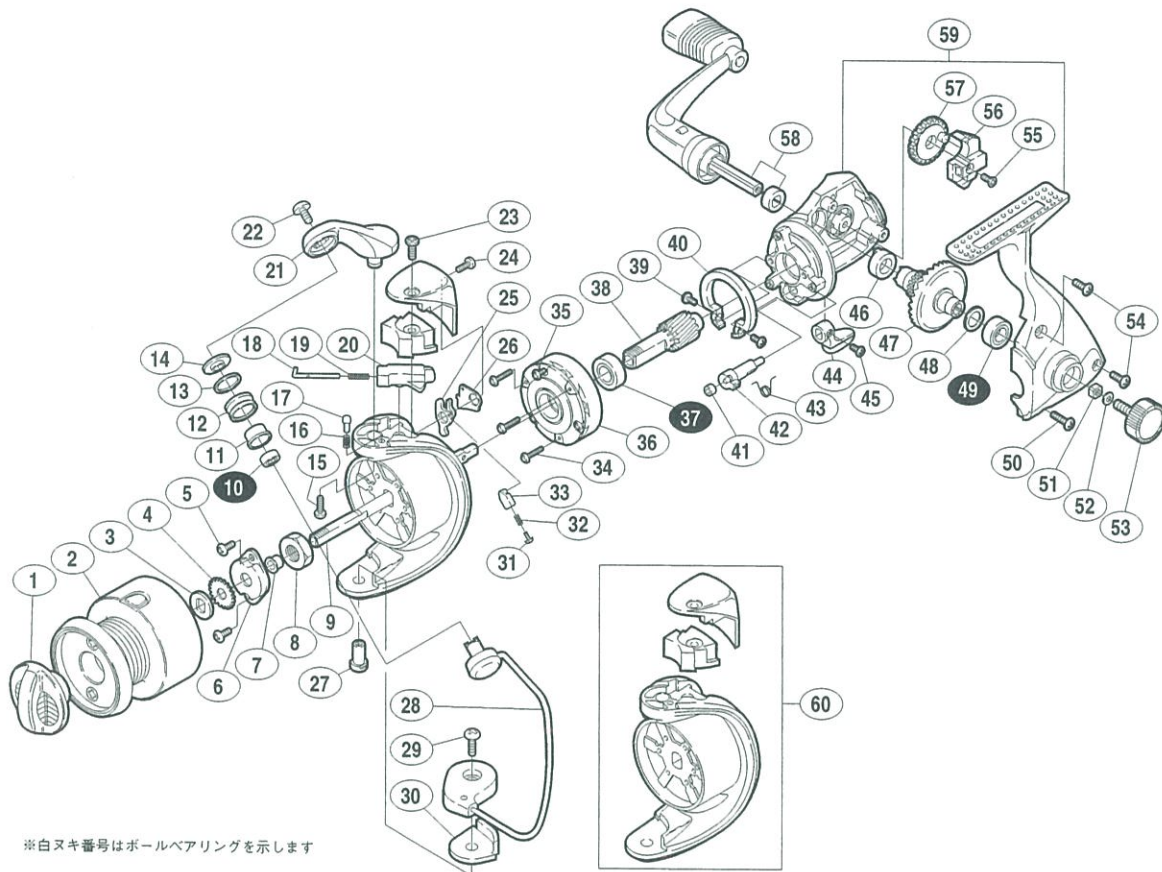

'00 ナビ 1000

商品コード 5-SC77 B010

製品標準小売価格 8,200円

短縮コード **01519**

※白ヌキ番号はボールベアリングを示します

部品番号	部品名	小売推奨価格
3	スプール座金	50
4	スプール受け	50
5	リテーナー固定ボルト	50
6	リテーナー	100
7	回転枠受けカラー	100
8	回転枠ナット	100
9	スプール軸	300
10	アームローラー用ベアリング(#4×#7×2.5)	600
11	アームローラーブッシュ	50
12	アームローラー	500
13	アームローラー Spacer	100
14	アームローラー座金	100
16	ベールクリックバネ	100
17	ベールクリック	100
18	アームバネガイド(A)	100
19	アームカムバネ	100
20	アームバネガイド(B)	100
25	内ゲリレバー	100
26	内ゲリレバー座金	100
27	ベール取付ケカム固定軸	100

部品番号	部品名	小売推奨価格
29	ベール取付ケカム固定ボルト	50
31	内ゲリバネガイド(A)	100
32	内ゲリレバーバネ	100
33	内ゲリバネガイド(B)	100
34	ローラークラッチ固定ボルト	50
35	ローラークラッチカバーボルト	50
36	ローラークラッチ組	1,000
37	ピニオンギヤ用ベアリング(#7×#14×5)	600
38	ピニオンギヤ	400
39	フリクションリング固定ボルト	50
40	フリクションリング	200
41	ストッパーカムリング	50
42	ストッパーカム	200
43	クリックバネ	50
46	マスターギヤ用ブッシュ	100
47	マスターギヤ	400
48	摺動子座金(#7×#10)	50
49	マスターギヤ用ベアリング(#7×#13×4)	600
51	防水キャップ用オリーブ止メ	50
52	ハンドル固定ボルト座金	50

部品番号	部品名	小売推奨価格
55	摺動子固定ボルト	50
56	摺動子	100
57	摺動子ギヤ	100
71	ドラッグツマミ組	400
72	スプール組	2,200
73	アームカム取付ケボルト	50
74	アームカム	200
75	アーム固定ボルト	50
76	アームカムバネカバーガード固定ボルト(大)	50
77	アームカムバネカバーガード固定ボルト(小)	50
78	ベールアーム組	400
79	ベール取付ケカムシート	100
80	ストッパーツマミ	200
81	ストッパーツマミ固定ボルト	50
82	フタ固定ボルト(長)	50
83	防水キャップ	200
84	フタ固定ボルト(短)	50
85	ハンドル組	1,500
86	本体組	1,200
87	回転枠組	700