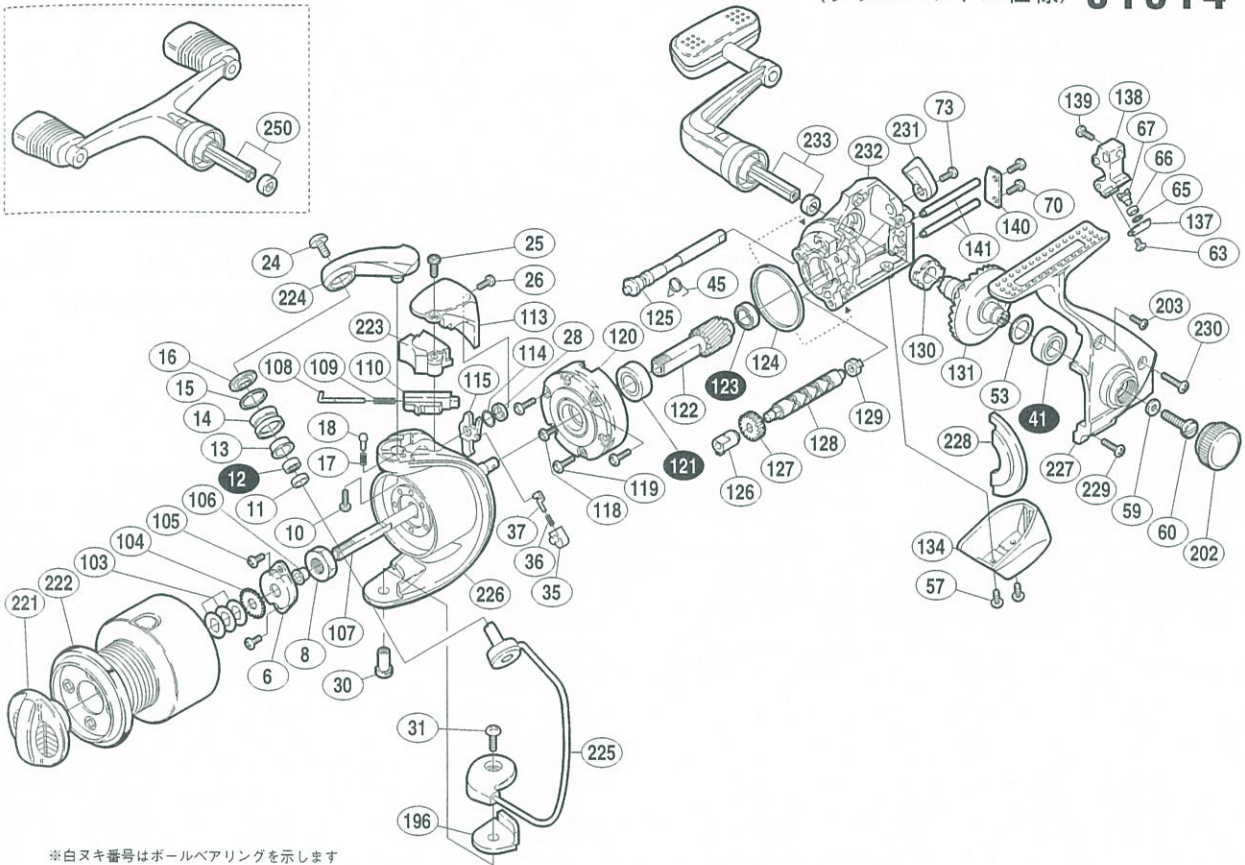

'00 バイオマスター 3000

商品コード (シングルハンドル仕様) 5-SC76 F030
(ダブルハンドル仕様) 5-SC76 F031

製品標準小売価格 16,000円
(ダブルハンドル仕様) 17,000円

短縮コード (シングルハンドル仕様) **01513**
(ダブルハンドル仕様) **01514**

※白ヌキ番号はボールベアリングを示します

部品番号	部品名	小売推奨価格
6	リテーナー	100
8	回転枠ナット	100
10	アームカム取付ケボルト	50
11	アームローラーベアリングカラー	100
12	アームローラー用ベアリング(#4X#8X3)	600
13	アームローラーブッシュ	100
14	アームローラー	500
15	アームローラー Spacer	50
16	アームローラー座金	100
17	ドラッグクリックバネ	100
18	スプールピン	100
24	アーム固定ボルト	50
25	アームカムバネカバーガード取付ケボルト(大)	50
26	アームカムバネカバーガード取付ケボルト(小)	50
28	内ゲリレバー座金	100
30	ベール取付ケカム固定軸	100
31	ベール取付ケカム固定ボルト	50
35	内ゲリバネガイド(B)	100
36	内ゲリレバーバネ	50
37	内ゲリバネガイド(A)	100
41	マスターギヤ用ベアリング(#7X#13X4)	600
45	クリックバネ	50
53	摺動子座金(#7X#10)	50
57	本体ガード固定ボルト	50
59	ハンドル固定ボルト座金	50
60	ハンドル固定ボルト	200
63	クロスギヤビン押サエ板固定ボルト	50

部品番号	部品名	小売推奨価格
65	クロスギヤビン調整座金	50
66	クロスギヤビンカラー	100
67	クロスギヤビン	250
70	クロスギヤ軸押サエボルト	50
73	ストッパーツマミ固定ボルト	50
103	スプール座金	50
104	スプール受け	50
105	リテーナー固定ボルト	50
106	回転枠受けカラー	100
107	スプール軸	300
108	アームバネガイド(A)	100
109	アームカムバネ	100
110	アームバネガイド(B)	100
113	アームカムバネカバーガード	300
114	調整座金	50
115	内ゲリレバー	100
118	ローラークラッチカバーボルト	50
119	ローラークラッチ固定ボルト	50
120	ローラークラッチ組	1,000
121	ピニオンギヤ用ベアリング(#7X#14X5)	600
122	ピニオンギヤ	500
123	ピニオンギヤ用ベアリング(#6X#10X3)	600
124	フリクションリング	300
125	ストッパーカム	200
126	クロスギヤブッシュ(前)	100
127	クロスギヤ用ギヤ	100
128	クロスギヤ軸	500

部品番号	部品名	小売推奨価格
129	クロスギヤブッシュ(後)	100
130	マスターギヤ用ブッシュ	100
131	マスターギヤ	500
134	本体ガード	500
137	クロスギヤビン押サエ板	100
138	摺動子	200
139	摺動子固定ボルト	50
140	クロスギヤ軸カバー	100
141	摺動子ガイド	100
196	ベール取付ケカムシート	100
202	防水キャップ	100
203	フタ固定ボルト(小)	50
221	ドラッグツマミ組	500
222	スプール組	2,900
223	アームカムバネカバー	300
224	アームカム	200
225	ベールアーム組	1,000
226	回転枠	800
227	脚付キフタ	1,400
228	フタフランジ	100
229	フタ固定ボルト(中)	50
230	フタ固定ボルト(長)	50
231	ストッパーツマミ	200
232	脚無し本体	800
233	ハンドル組	1,800
250	ダブルハンドル組(ダブルハンドル仕様のみ)	3,000