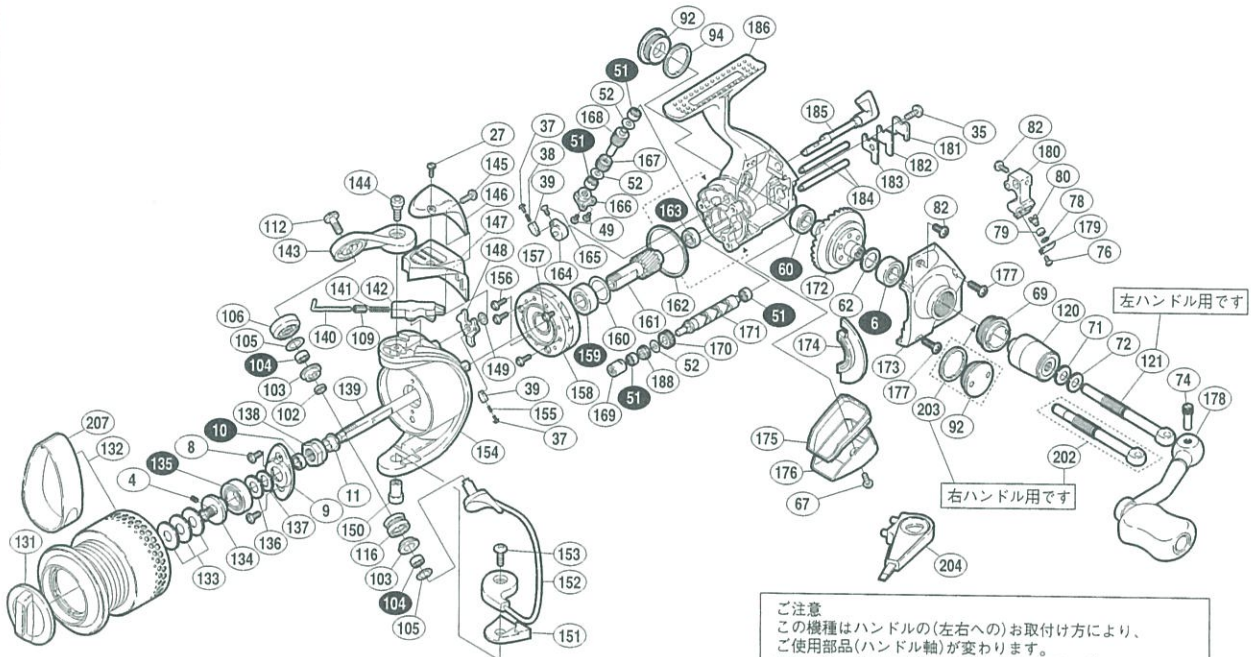

'00 ステラ 4000SS

商品コード 5-SC72 4000

製品標準小売価格 80,000円

短縮コード **01491**

ご注意
この機種はハンドルの(左右へ)のお取付け方により、ご使用部品(ハンドル軸)が変わります。下記に従い部品をご注文頂きますようお願い致します。

左ハンドルにて使用される場合、No. **(121)**をお申込み下さい。

右ハンドルにて使用される場合、No. **(202)**をお申込み下さい。

※白ヌキ番号はボールベアリングを示します

部品番号	部品名	小売推奨価格
4	セットスクリュー(M2×5)	100
6	マスターギヤ用ベアリング(#7×#13×4)	600
8	リテイナー固定ボルト	50
9	リテイナー	100
10	回転軸ベアリング(#5×#9×3)	600
11	回転軸受けカラー	100
27	ガード固定ボルト(A)	200
35	クロスギヤ軸押サエボルト	50
37	内ゲリバネガイド(A)	100
38	内ゲリレバーバネ	100
39	内ゲリバネガイド(B)	100
49	ギヤカバー固定ボルト	200
51	ボールベアリング(#3×#6×2)	600
52	クロスギヤ軸調整座金(#3.1×#5)	50
60	マスターギヤ用ベアリング(#7×#11×3)	600
62	摺動子座金(#7×#10)	50
67	本体ガード固定ボルト	200
69	防水キャップ(A)	800
71	サラバネ(DB-5H)	100
72	ハンドル座金	100
74	ハンドル軸ボルト	300
76	クロスギヤピン押サエ板ボルト	50
78	クロスギヤピン調整座金	50
79	クロスギヤピンカラー	100
80	クロスギヤピン	250
82	固定ボルト	50
92	防水キャップ(B)	1,000
94	防水キャップ調整座金	100
102	ローラーベアリングカラー	200
103	アームローラーブッシュ	100
104	アームローラー用ベアリング(#5×#8×2)	600
105	ローラーベアリングシール	100
106	アームローラー受け	200
109	アームバネガイド(A)カラー	100

部品番号	部品名	小売推奨価格
112	アーム固定ボルト	500
116	アームローラー	500
120	ハンドル軸ツバ	1,500
121	ハンドル軸(左ハンドル専用)	1,000
131	ドラッグツマミ組	1,500
132	スプール組	15,000
133	スプール座金	50
134	スプール軸ベアリングガイド	500
135	スプール軸ベアリング(#8×#16×5)	700
136	スプール受け座金	100
137	スプール受け	100
138	回転軸ナット	300
139	スプール軸	1,000
140	アームバネガイド(A)	100
141	アームカムバネ	100
142	アームバネガイド(B)	100
143	アームカム	500
144	アームカム取付ケボルト	200
145	内ゲリレバーカバー固定ボルト	200
146	バネカバーガード	2,000
147	アームカムバネカバー	300
148	内ゲリレバー	100
149	内ゲリレバー座金	100
150	取付ケカム固定軸	200
151	取付ケカムシート	100
152	ベールアーム組	4,000
153	ベール取付ケカム固定ボルト	50
154	回転軸	8,000
155	内ゲリレバーバネ	100
156	ローラークラッチ固定ボルト	50
157	ローラークラッチカバーボルト	50
158	ローラークラッチ組	1,000
159	ピニオンギヤ用ベアリング(#7×#14×5)	600
160	前ツバベアリング調整座金	50