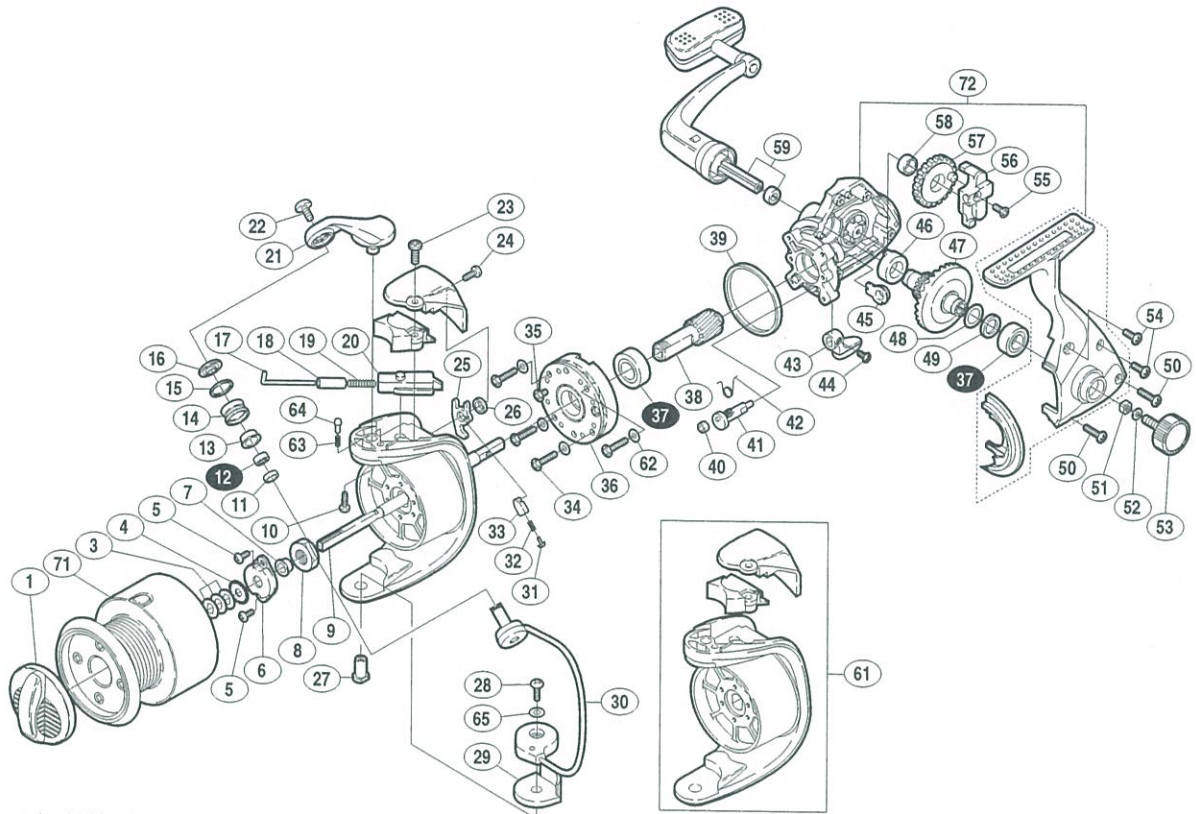

製品標準小売価格 10,500円

短縮コード **01429**

※白ヌキ番号はボールベアリングを示します

部品番号	部品名	小売推奨価格
1	ドラグツマミ組	600
3	スプールの座金	50
4	スプールの受け	100
5	リテーナー固定ボルト	50
6	リテーナー	100
7	回転枠受けカラー	100
8	回転枠ナット	100
9	スプールの軸	400
10	アームカム取付ケボルト	50
11	アームローラーベアリングカラー	100
12	アームローラー用ベアリング(#4×#8×3)	600
13	アームローラーブッシュ	100
14	アームローラー	500
15	アームローラー Spacer	100
16	アームローラー座金	100
17	アームバネガイド(A)	100
18	アームバネガイド(A)カラー	100
19	アームカムバネ	100
20	アームバネガイド(B)	100
21	アームカム	200
22	アーム固定ボルト	50
23	アームカムバネカバーガード固定ボルト(大)	50

部品番号	部品名	小売推奨価格
24	アームカムバネカバーガード固定ボルト(小)	50
25	内ゲリレバー	100
26	内ゲリレバー座金	50
27	ベール取付ケカム固定軸	100
28	ベール取付ケカム固定ボルト	50
29	ベール取付ケカムシート	100
30	ベールアーム組	600
31	内ゲリバネガイド(A)	100
32	内ゲリレバーバネ	100
33	内ゲリバネガイド(B)	100
34	ローラークラッチ固定ボルト	50
35	ローラークラッチカバーボルト	50
36	ローラークラッチ組	1,000
37	ボールベアリング(#9×#17×5)	600
38	ピニオンギヤ	600
39	フリクションリング	200
40	ストッパーカムリング	50
41	ストッパーカム	200
42	クリックバネ	50
43	ストッパーツマミ	200
44	ストッパーツマミ固定ボルト	50
45	ピニオンギヤ用ブッシュ	50

部品番号	部品名	小売推奨価格
46	ブッシュ	100
47	マスターギヤ	600
48	摺動子座金(#9×#13)	50
49	マスターギヤカラー	100
50	フタ固定ボルト(長)	50
51	防水キャップユルミ止め	50
52	ハンドル固定ボルト座金	50
53	防水キャップ	200
54	フタ固定ボルト(短)	50
55	摺動子固定ボルト	50
56	摺動子	200
57	摺動子ギヤ	200
58	摺動子ギヤカラー	50
59	ハンドル組	2,000
61	回転枠組	1,000
62	ローラークラッチ固定ボルト座金	50
63	ベールクリックバネ	100
64	ベールクリック	100
65	ベール取付ケカム調整座金	50
71	スプールの組	3,500
72	本体組	1,900