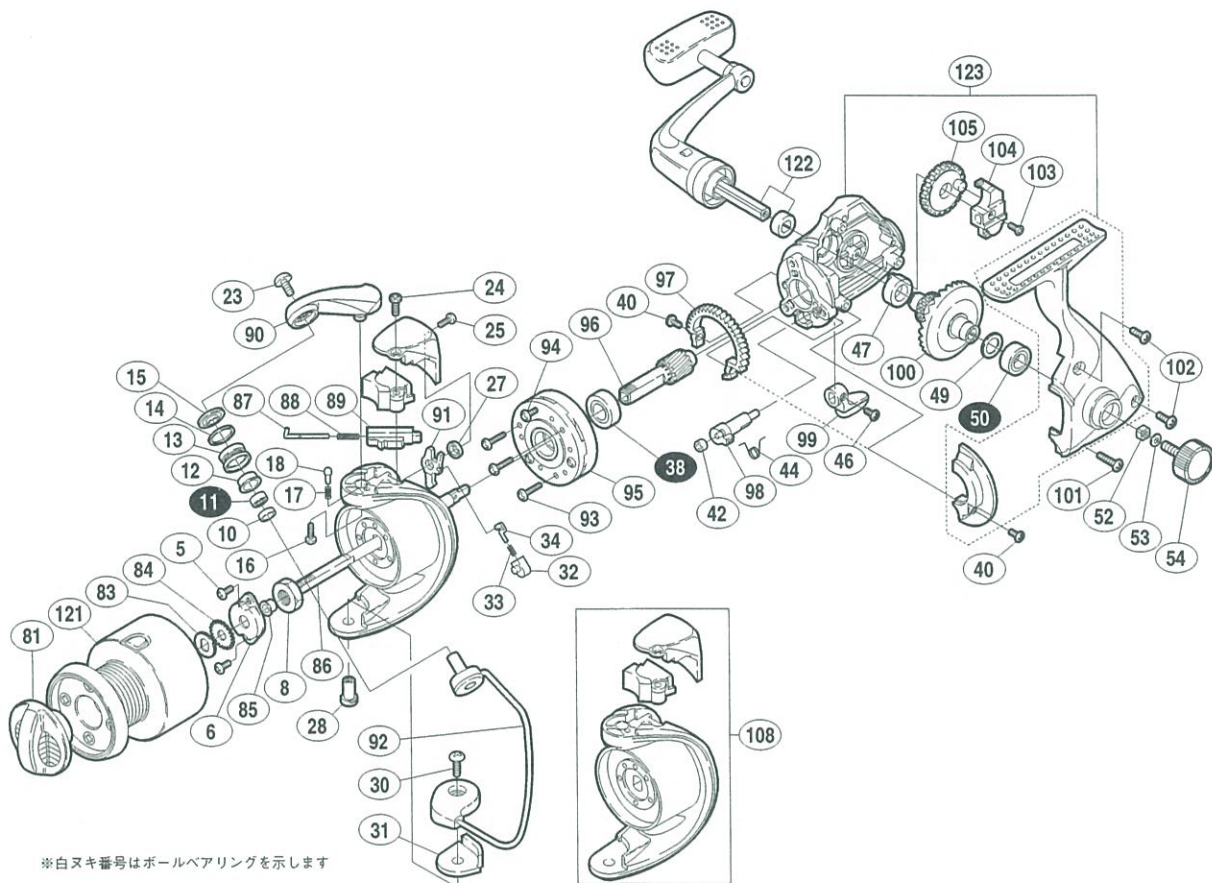

製品標準小売価格 8,500円

短縮コード **01427**

※白ヌキ番号はボールベアリングを示します

部品番号	部品名	小売推奨価格
5	リテーナー固定ボルト	50
6	リテーナー	100
8	回転枠ナット	100
10	アームローラーベアリングカラー	100
11	アームローラー用ベアリング(#4×#8×3)	600
12	アームローラーブッシュ	100
13	アームローラー	500
14	アームローラー Spacer	100
15	アームローラー座金	100
16	アームカム取付ケボルト	50
17	ベールクリックバネ	100
18	ベールクリック	100
23	アーム固定ボルト	50
24	アームカムバネカバーガード固定ボルト(大)	50
25	アームカムバネカバーガード固定ボルト(小)	50
27	内ゲリレバー座金	50
28	ベール取付ケカム固定軸	100
30	ベール取付ケカム固定ボルト	50
31	ベール取付ケカムシート	100
32	内ゲリバネガイド(B)	100
33	内ゲリレバーバネ	50

部品番号	部品名	小売推奨価格
34	内ゲリバネガイド(A)	100
38	ピニオンギヤ用ベアリング(#7×#14×5)	600
40	フリクションリング固定ボルト	50
42	ストッパーカムリング	50
44	クリックバネ	50
46	ストッパーツマミ固定ボルト	50
47	マスターギヤ用ブッシュ	100
49	摺動子座金(#7×#10)	50
50	マスターギヤ用ベアリング(#7×#13×4)	600
52	防水キャップホルミ止メ	50
53	ハンドル固定ボルト座金	50
54	防水キャップ	200
81	ドラッグツマミ組	500
83	スプール座金	50
84	スプール受け	50
85	回転枠受けカラー	100
86	スプール軸	300
87	アームバネガイド(A)	100
88	アームカムバネ	100
89	アームバネガイド(B)	100
90	アームカム	200

部品番号	部品名	小売推奨価格
91	内ゲリレバー	100
92	ベールアーム組	400
93	ローラークラッチ固定ボルト	50
94	ローラークラッチカバーボルト	50
95	ローラークラッチ組	1,000
96	ピニオンギヤ	400
97	フリクションリング	200
98	ストッパーカム	200
99	ストッパーツマミ	200
100	マスターギヤ	500
101	フタ固定ボルト(長)	50
102	フタ固定ボルト(短)	50
103	摺動子固定ボルト	50
104	摺動子	100
105	摺動子ギヤ	100
108	回転枠組	900
121	スプール組	2,800
122	ハンドル組	1,600
123	本体組	1,600