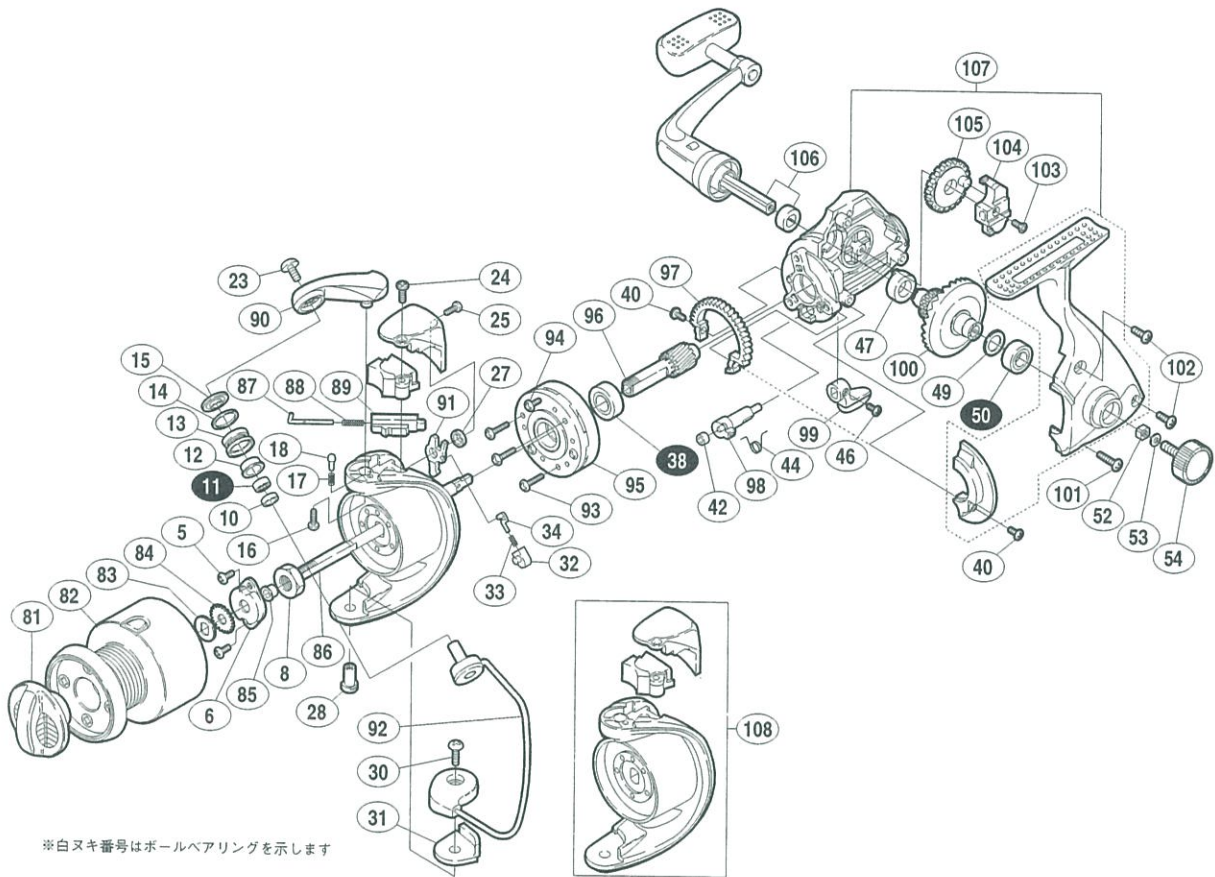

'99 ナビ 3000

商品コード 5-SC70 F030

製品標準小売価格 8,300円

短縮コード **01426**

※白ヌキ番号はボールベアリングを示します

部品番号	部品名	小売推奨価格
5	リテーナー固定ボルト	50
6	リテーナー	100
8	回転枠ナット	100
10	アームローラーベアリングカラー	100
11	アームローラー用ベアリング(#4×#8×3)	600
12	アームローラーブッシュ	100
13	アームローラー	500
14	アームローラースペーサー	100
15	アームローラー座金	100
16	アームカム取付ケボルト	50
17	ベールクリックバネ	100
18	ベールクリック	100
23	アーム固定ボルト	50
24	アームカムバネカバーガード固定ボルト(大)	50
25	アームカムバネカバーガード固定ボルト(小)	50
27	内ゲリレバー座金	50
28	ベール取付ケカム固定軸	100
30	ベール取付ケカム固定ボルト	50
31	ベール取付ケカムシート	100
32	内ゲリバネガイド(B)	100
33	内ゲリレバーバネ	50

部品番号	部品名	小売推奨価格
34	内ゲリバネガイド(A)	100
38	ピニオンギヤ用ベアリング(#7×#14×5)	600
40	フリクションリング固定ボルト	50
42	ストッパーカムリング	50
44	クリックバネ	50
46	ストッパーツマミ固定ボルト	50
47	マスターギヤ用ブッシュ	100
49	摺動子座金(#7×#10)	50
50	マスターギヤ用ベアリング(#7×#13×4)	600
52	防水キャップユルミ止め	50
53	ハンドル固定ボルト座金	50
54	防水キャップ	200
81	ドラッグツマミ組	500
82	スプール組	2,600
83	スプール座金	50
84	スプール受け	50
85	回転枠受けカラー	100
86	スプール軸	300
87	アームバネガイド(A)	100
88	アームカムバネ	100
89	アームバネガイド(B)	100

部品番号	部品名	小売推奨価格
90	アームカム	200
91	内ゲリレバー	100
92	ベールアーム組	400
93	ローラークラッチ固定ボルト	50
94	ローラークラッチカバーボルト	50
95	ローラークラッチ組	1,000
96	ピニオンギヤ	400
97	フリクションリング	200
98	ストッパーカム	200
99	ストッパーツマミ	200
100	マスターギヤ	500
101	フタ固定ボルト(長)	50
102	フタ固定ボルト(短)	50
103	摺動子固定ボルト	50
104	摺動子	100
105	摺動子ギヤ	100
106	ハンドル組	1,600
107	本体組	1,600
108	回転枠組	900