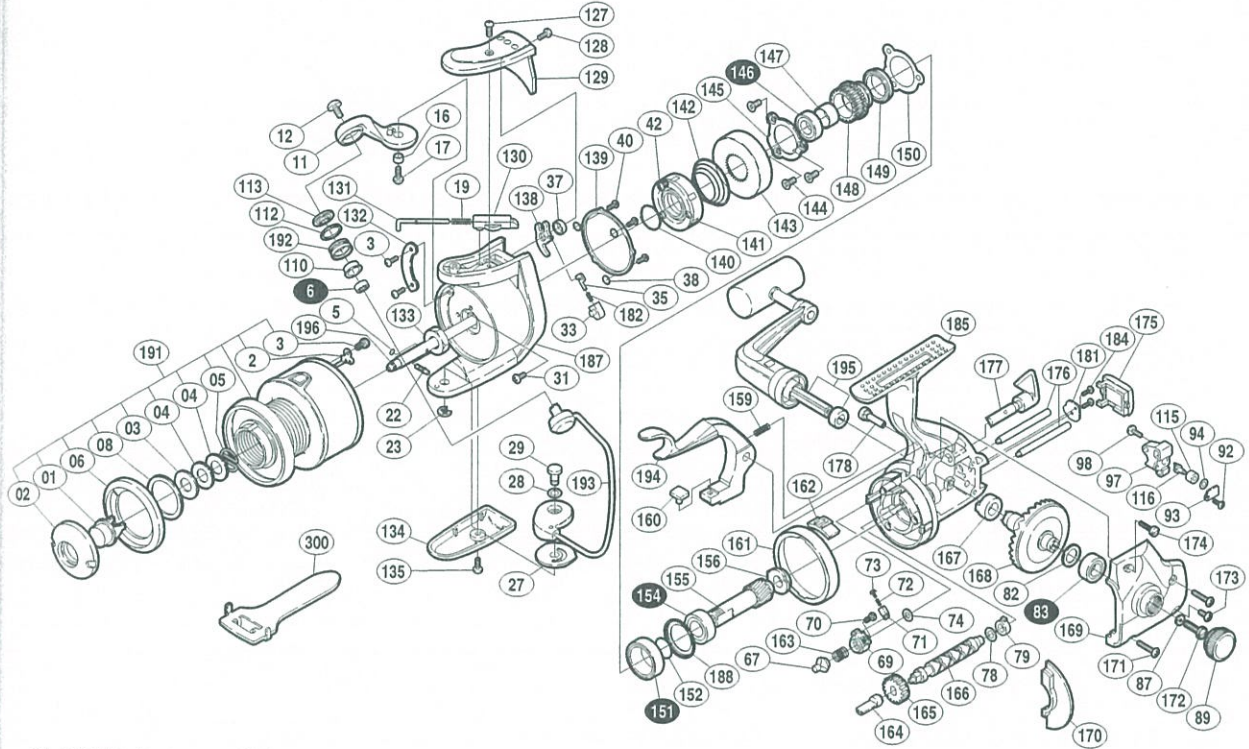

BB-X 5000T EV

商品コード 5-SC62 5200

製品標準小売価格 15,000円

短縮コード 01405

*白ヌキ番号はボールベアリングを示します

部品番号	部品名	小売推奨価格
SP01	プッシュボタン	200
SP02	プッシュカラー	200
SP03	プッシュカラー座金	50
SP04	スプールバネ座金	50
SP05	スプールバネ	50
SP06	プッシュカラーリング	200
SP08	プッシュカラーリング調整座金	50
2	スプールロックバネ	200
3	固定ボルト	50
5	スプールピン固定Oリング	50
6	アームローラー用ベアリング	600
11	アームカム	300
12	アーム固定軸取付ケボルト	50
16	アームカムプッシュ	50
17	アームカム取付ケボルト	50
19	アームカムバネ	50
22	スプール受け固定ピン	100
23	E形止メ輪 2.5	50
27	ベール取付ケカムシート	50
28	ベール取付ケカム調整座金	50
29	取付ケカム固定軸	50
31	回転棒ナット止メネジ	50
33	内ゲリバネガイド(B)	100
35	内ゲリバネガイド(A)	100
37	内ゲリレバー座金	50
38	Oリング	100
40	アウター固定ボルト	50
42	ローラークラッチカバーボルト	50
67	ストッパーカム	200
69	ストッパーバネガイド	200
70	ストッパーバネガイド固定ボルト	50
71	バネガイド(B)	100
72	レバーバネ	50
73	バネガイド(A)	100
74	ストッパーバネガイド座金	50
78	クロスギヤ軸調整座金	50
79	クロスギヤプッシュ(後)	50
82	摺動子座金(φ7×φ10)	50

部品番号	部品名	小売推奨価格
155	ピニオンギヤ	600
156	ピニオンギヤ用プッシュ	50
159	ブレーキレバーバネ	50
160	ブレーキシュー(A)	50
161	ブレーキシュー(B)カバー	100
162	ブレーキシュー(B)	50
163	ストッパーバネ	50
164	クロスギヤプッシュ(前)	50
165	クロスギヤ用ギヤ	200
166	クロスギヤ軸	500
167	マスターギヤ用プッシュ	100
168	マスターギヤ	500
169	フタ	500
170	フタフランジ	100
171	フタ固定ボルト(大)	50
172	ハンドル固定ボルト	200
173	フタ固定ボルト(小)	50
174	ブレーキレバー固定ボルト	500
175	本体後部銘版	100
176	摺動子ガイド	200
177	ストッパーツマミ	300
178	ブレーキレバー固定軸	200
181	クロスギヤ軸カバー	100
182	内ゲリレバーバネ	50
184	クロスギヤ軸押サエボルト	50
185	本体	1,000
187	回転棒	1,000
188	ブレーキギヤベアリングカラー	100
191	スプール組	4,500
192	アームローラ	500
193	ベールアーム組	1,000
194	ブレーキレバー	1,500
195	ハンドル組	2,000
196	スプール軸	1,000
300	スプール脱着レンチ (付属品)	300