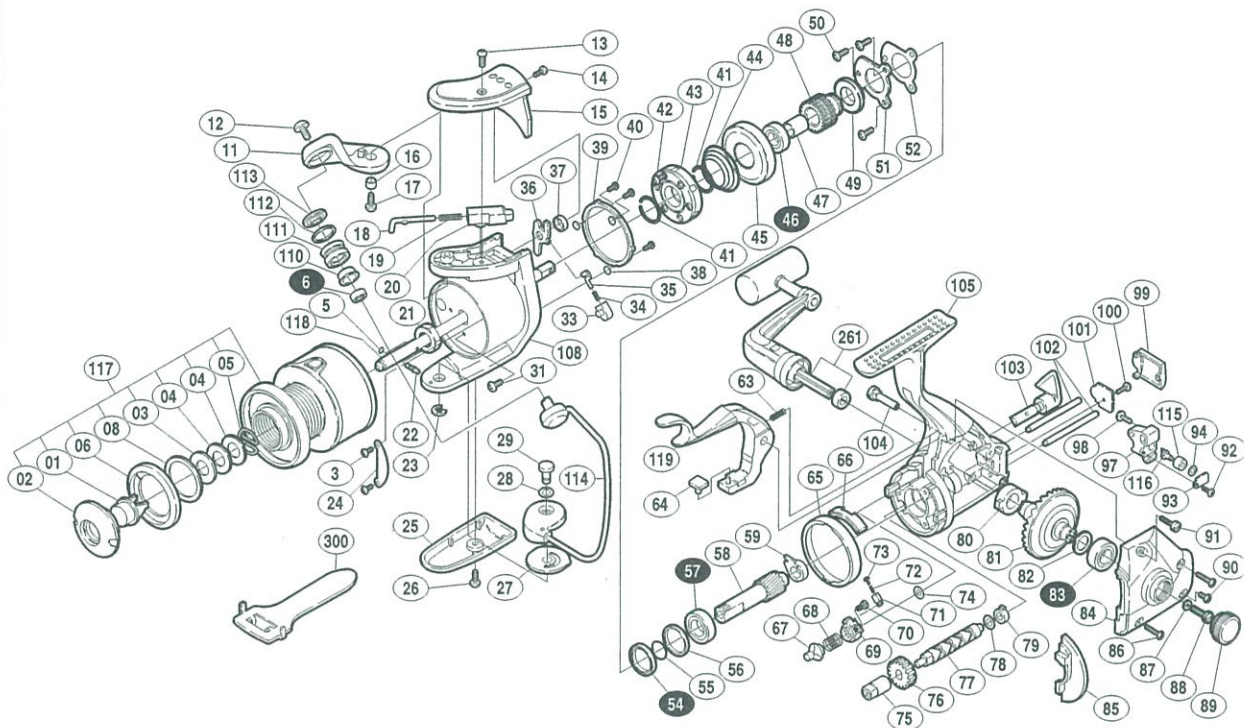

SHIMANO

BB-X 3000T EV

商品コード 5-SC62 3200

製品標準小売価格 14,000円

短縮コード **01404**

*白ヌキ番号はボールベアリングを示します

部品番号	部品名	小売推奨価格
SP01	プッシュボタン	200
SP02	プッシュカラー	200
SP03	プッシュカラー座金	50
SP04	スプールバネ座金	50
SP05	スプールバネ	50
SP06	プッシュカラーリング	200
SP08	プッシュカラーリング調整座金	100
3	バルancerカバー固定ボルト	50
5	スプールピン固定Oリング	50
6	アームローラー用ベアリング	600
11	アームカム	300
12	アーム固定軸取付ケボルト	50
13	アームカムバネカバー取付ケボルト(大)	50
14	アームカムバネカバー取付ケボルト(小)	50
15	アームカムバネカバー	300
16	アームカムプッシュ	50
17	アームカム取付ケボルト	50
18	アームバネガイド(A)	50
19	アームカムバネ	50
20	アームバネガイド(B)	50
21	回転枠ナット	100
22	スプール受け固定ピン	100
23	E形止め輪 2.5	50
24	バルancerカバー	100
25	ベール取付ケカムガード	250
26	ベール取付ケカムガード取付ケボルト	50
27	ベール取付ケカムシート	50
28	ベール取付ケカム調整座金	50
29	取付ケカム固定軸	50
31	回転枠ナット止めネジ	50
33	内ゲリバネガイド(B)	100
34	内ゲリレバーバネ	50
35	内ゲリバネガイド(A)	100
36	内ゲリレバー	100
37	内ゲリレバー座金	50
38	Oリング	100
39	ローラークラッチアウター	400

部品番号	部品名	小売推奨価格
40	アウター固定ボルト	50
41	ローラークラッチ止め輪	50
42	ローラークラッチカバーボルト	50
43	ローラークラッチ組	1,200
44	ブレーキコアバネ	100
45	ブレーキコア	200
46	ローラークラッチベアリング	1,000
47	ピニオンギヤカラー	100
48	ブレーキギヤ	600
49	ブレーキコアカラー	150
50	ブレーキベアリング押サエ板固定ボルト	50
51	ブレーキベアリング押サエ板	50
52	ブレーキベアリングシール	50
54	ブレーキギヤ用ベアリング	1,300
55	ブレーキギヤベアリング止め輪	50
56	ブレーキギヤベアリングカラー	100
57	ピニオンギヤ用ベアリング	1,000
58	ピニオンギヤ	600
59	ピニオンギヤ用プッシュ	50
63	ブレーキレバーバネ	50
64	ブレーキシュー(A)	50
65	ブレーキシュー(B)カバー	200
66	ブレーキシュー(B)	50
67	ストッパーカム	200
68	ストッパーバネ	50
69	ストッパーバネガイド	200
70	ストッパーバネガイド固定ボルト	50
71	バネガイド(B)	100
72	レバーバネ	50
73	バネガイド(A)	100
74	ストッパーバネガイド座金	50
75	クロスギヤプッシュ(前)	50
76	クロスギヤ用ギヤ	100
77	クロスギヤ軸	500
78	クロスギヤ軸調整座金	50
79	クロスギヤプッシュ(後)	50
80	マスターギヤ用プッシュ	50