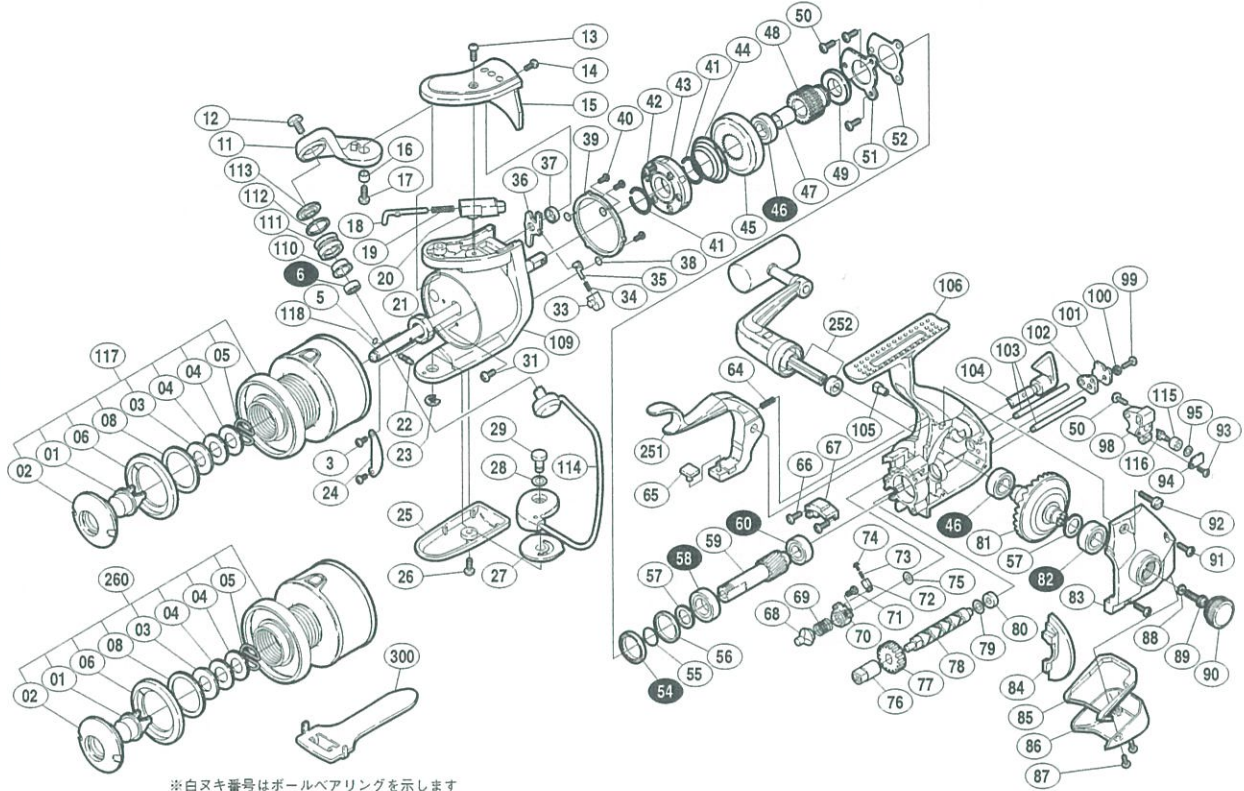

SHIMANO

BB-X 3000T XT

商品コード 5-SC60 3200

製品標準小売価格 38,500円

短縮コード **01398**

部品番号	部品名	小売推奨価格
SP01	プッシュボタン	200
SP02	プッシュカー	200
SP03	プッシュカー座金	100
SP04	スプールバネ座金	100
SP05	スプールバネ	100
SP06	プッシュカラールーリング	200
SP08	プッシュカラールーリング調整座金	100
3	バランスカバー固定ボルト	50
5	スプールピン固定Oリング	50
6	アームローラー用ベアリング	600
11	アームカム	300
12	アーム固定軸取付ケボルト	50
13	アームカムバネカバー取付ケボルト(大)	50
14	アームカムバネカバー取付ケボルト(小)	50
15	アームカムバネカバー	300
16	アームカムプッシュ	50
17	アームカム取付ケボルト	50
18	アームバネガイド(A)	50
19	アームカムバネ	50
20	アームバネガイド(B)	50
21	回転棒ナット	100
22	スプール受け固定ピン	100
23	E形止メ輪 2.5	50
24	バランスカバー	100
25	ベール取付ケカムガード	250
26	ベール取付ケカムガード取付ケボルト	50
27	ベール取付ケカムシート	50
28	ベール取付ケカム調整座金	50
29	取付ケカム固定軸	50
31	回転棒ナット止メネジ	50
33	内ゲリバネガイド(B)	100
34	内ゲリレバーバネ	50
35	内ゲリバネガイド(A)	100
36	内ゲリレバー	100
37	内ゲリレバー座金	50
38	Oリング	100
39	ローラークラッチアウトター	400
40	アウトター固定ボルト	50

部品番号	部品名	小売推奨価格
41	ローラークラッチ止メ輪	50
42	ローラークラッチカバーボルト	50
43	ローラークラッチ組	1,200
44	ブレーキコアバネ	100
45	ブレーキコア	200
46	ボールベアリング(#7×#11×3)	1,000
47	ピニオンギヤカラー	100
48	ブレーキギヤ	600
49	ブレーキコアカラー	150
50	固定ボルト(B)	50
51	ブレーキベアリング押サエ板	50
52	ブレーキベアリングシール	50
54	ブレーキギヤ用ベアリング	1,300
55	ブレーキギヤベアリング止メ輪	50
56	ブレーキギヤベアリングカラー	100
57	摺動子座金(#7×#10)	100
58	ピニオンギヤ用ベアリング(前)	1,000
59	ピニオンギヤ	600
60	ピニオンギヤ用ベアリング(後)	600
64	ブレーキレバーバネ	50
65	ブレーキシュー(A)	50
66	ブレーキシュー(B)固定ボルト	50
67	ブレーキシュー(B)	50
68	ストッパーカム	200
69	ストッパーカムバネ	50
70	ストッパーバネガイド	200
71	ストッパーバネガイド固定ボルト	50
72	バネガイド(B)	100
73	レバーバネ	50
74	バネガイド(A)	100
75	ストッパーバネガイド座金	50
76	クロスギヤプッシュ(前)	50
77	クロスギヤ用ギヤ	100
78	クロスギヤ軸	500
79	クロスギヤ軸調整座金	50
80	クロスギヤプッシュ(後)	50
81	マスターギヤ	1,000
82	マスターギヤ用ベアリング(フタ側)	1,000