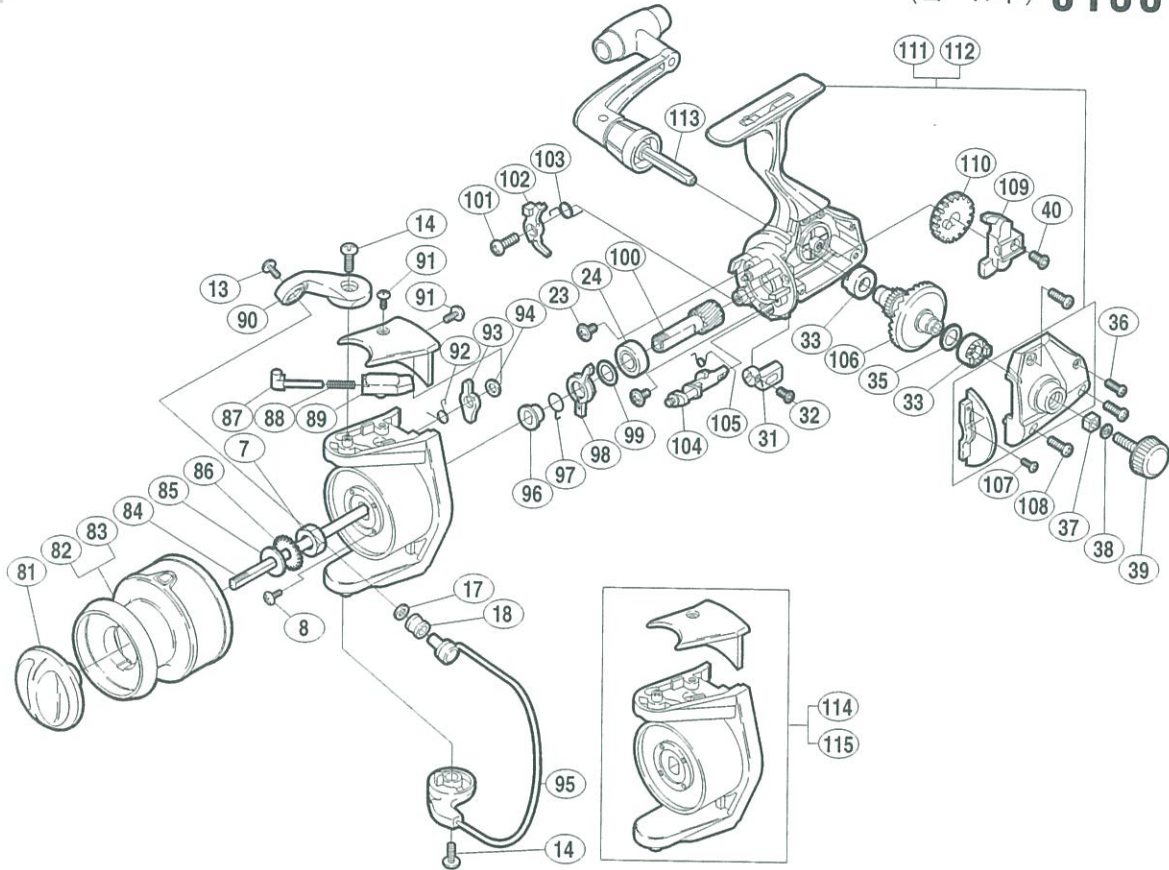

ALIVIO 3000

商品コード (バイオレット) 5-SB13 3000
(ゴールド) 5-SC14 3000

オープン価格

短縮コード (バイオレット) **01376**
(ゴールド) **01380**

小売推奨
価格

50
50
50
50
100
600
600
600
50
300
100
600
600
400
400

部品番号	部品名	小売推奨価格
7	回転枠ナット	100
8	ナットユルミ止めネジ	50
13	アーム固定ボルト	50
14	固定ボルト	50
17	アームローラー座金	50
18	アームローラ	400
23	ベアリング固定ボルト	50
24	ピニオンギヤ用ベアリング(#7×#14×5)	600
31	ストッパーツマミ	100
32	ストッパーツマミ固定ボルト	50
33	マスターギヤ用ブッシュ	50
35	摺動子座金(#7×#10)	50
36	フタ固定ボルト(小)	50
37	防水キャップユルミ止め	50
38	歯付座金(外歯3.5)	50
39	防水キャップ	50
40	摺動子固定ボルト	50
81	ドラッグツマミ	200

部品番号	部品名	小売推奨価格
82	スプール組(バイオレット)	700
83	スプール組(ゴールド)	700
84	スプール軸	250
85	スプール座金	50
86	スプール受け	50
87	アームバネガイド(A)	50
88	アームカムバネ	50
89	アームバネガイド(B)	50
90	アームカム	150
91	アームカムバネカバー固定ボルト	50
92	内ゲリレバーバネ	50
93	内ゲリレバー	50
94	内ゲリレバー座金	50
95	ベールアーム組	350
96	サイレントカムカラー	50
97	サイレントカムバネ	50
98	サイレントカム	50
99	ピニオンブッシュ座金	50

部品番号	部品名	小売推奨価格
100	ピニオンギヤ	300
101	ストッパー固定ボルト	50
102	ストッパー	100
103	ストッパーバネ	50
104	ストッパーカム	100
105	クリックバネ	50
106	マスターギヤ	350
107	フタフランジ固定ボルト	50
108	フタ固定ボルト(大)	50
109	摺動子	100
110	摺動子ギヤ	100
111	本体組(バイオレット)	800
112	本体組(ゴールド)	800
113	ハンドル組	700
114	回転枠組(バイオレット)	500
115	回転枠組(ゴールド)	500