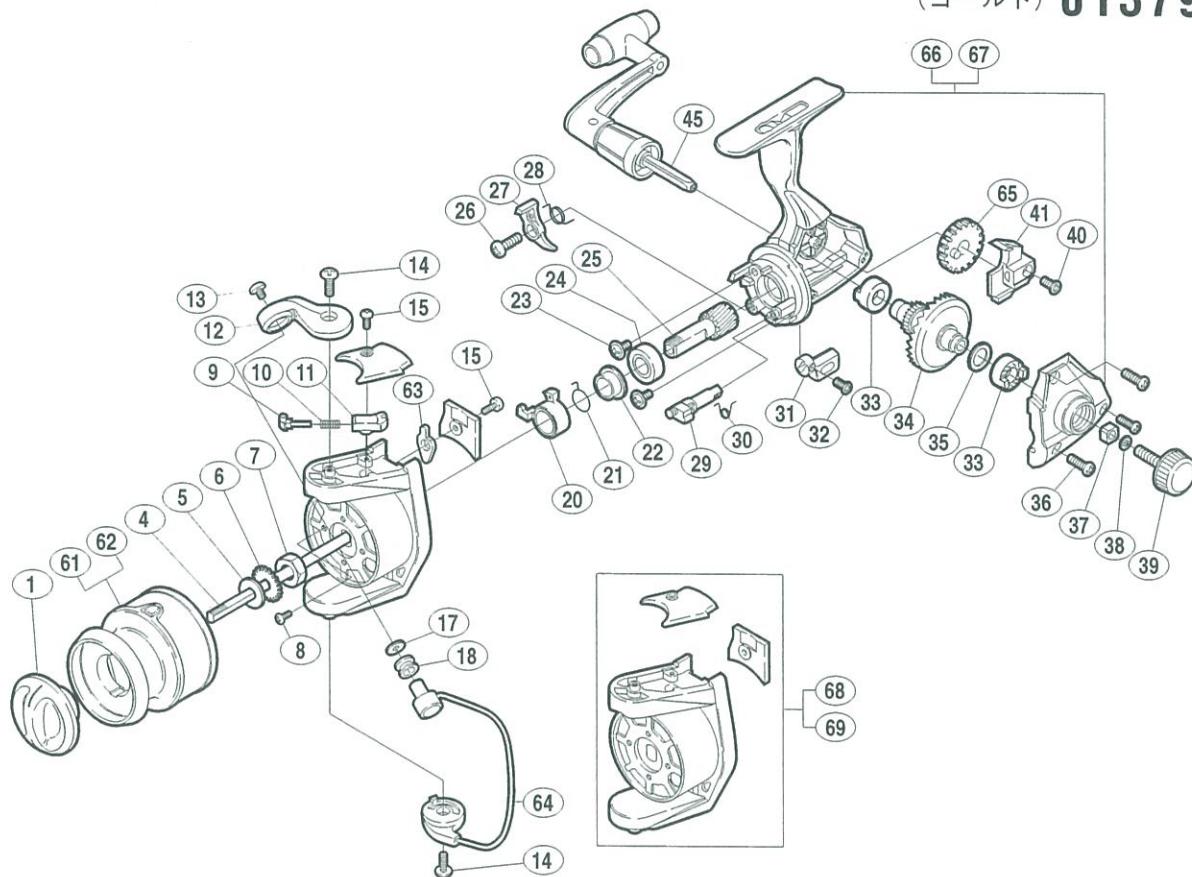

SHIMANO

ALIVIO 2000

商品コード (バイオレット) 5-SB13 2000
(ゴールド) 5-SB14 2000

オープン価格

短縮コード (バイオレット) **01375**
(ゴールド) **01379**

部品番号	部品名	小売推奨価格
1	ドラッグツマミ	200
4	スプール軸	250
5	スプール座金	50
6	スプール受け	50
7	回転枠ナット	100
8	ナットユルミ止めネジ	50
9	アームバネガイド(A)	50
10	アームカムバネ	50
11	アームバネガイド(B)	50
12	アームカム	150
13	アーム固定ボルト	50
14	固定ボルト(A)	50
15	固定ボルト(B)	50
17	アームローラー座金	50
18	アームローラー	400
20	サイレントカム	50

部品番号	部品名	小売推奨価格
21	サイレントカムバネ	50
22	サイレントカムカラー	50
23	ベアリング固定ボルト	50
24	ピニオンギヤ用ベアリング(#7×#14×5)	600
25	ピニオンギヤ	300
26	ストッパー固定ボルト	50
27	ストッパー	100
28	ストッパーバネ	50
29	ストッパーカム	100
30	クリックバネ	50
31	ストッパーツマミ	100
32	ストッパーツマミ固定ボルト	50
33	マスターギヤ用ブッシュ	50
34	マスターギヤ	300
35	摺動子座金(#7×#10)	50
36	フタ固定ボルト	50

部品番号	部品名	小売推奨価格
37	防水キャップユルミ止め	50
38	歯付座金(外歯3.5)	50
39	防水キャップ	50
40	摺動子固定ボルト	50
41	摺動子	100
45	ハンドル組	600
61	スプール組(バイオレット)	600
62	スプール組(ゴールド)	600
63	内ゲリレバー	50
64	ベールアーム組	300
65	摺動子ギヤ	100
66	本体組(バイオレット)	600
67	本体組(ゴールド)	600
68	回転枠組(バイオレット)	400
69	回転枠組(ゴールド)	400