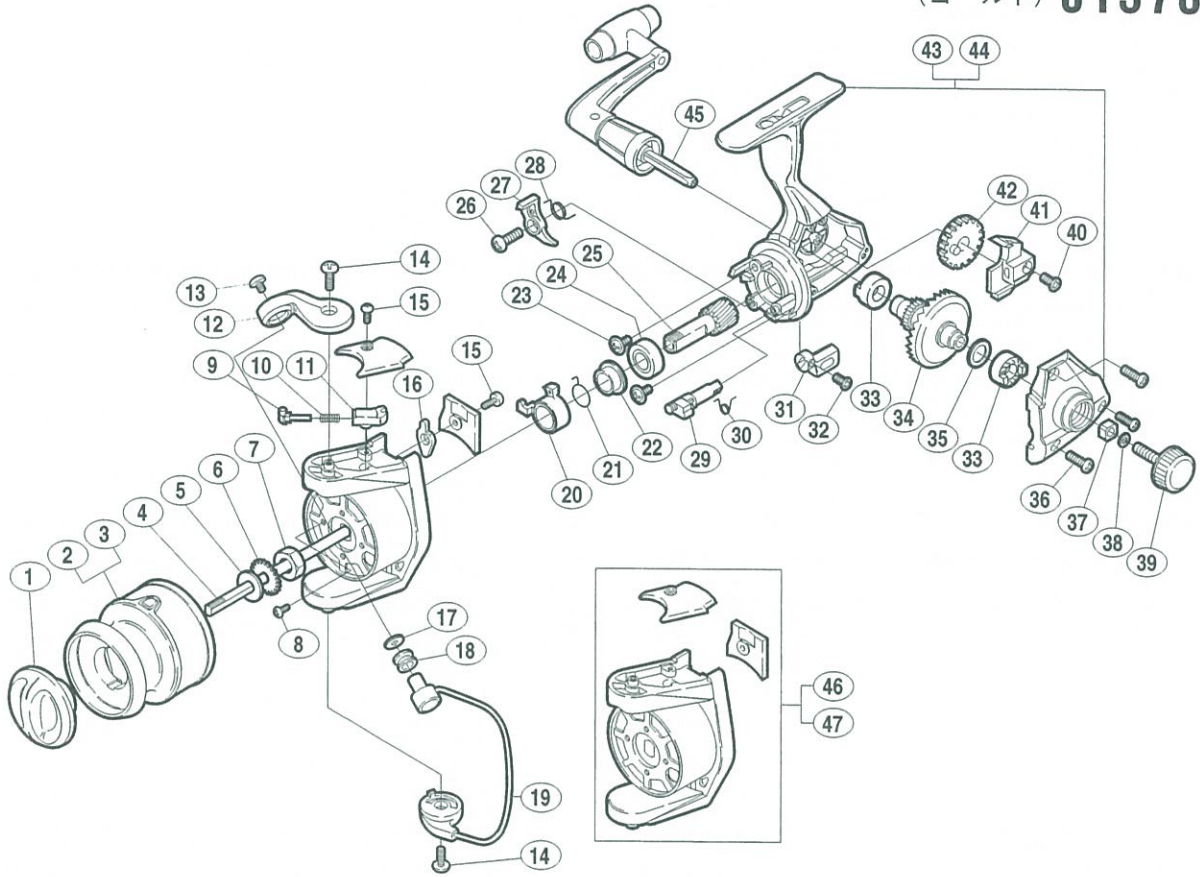

## ALIVIO 1000

商品コード (バイオレット) 5-SB13 1000  
(ゴールド) 5-SB14 1000

1

オープン価格

短縮コード (バイオレット) **01374**  
(ゴールド) **01378**

| 部品番号 | 部品名           | 小売推奨価格 |
|------|---------------|--------|
| 1    | ドラッグツマミ       | 200    |
| 2    | スプール組(バイオレット) | 500    |
| 3    | スプール組(ゴールド)   | 500    |
| 4    | スプール軸         | 250    |
| 5    | スプール座金        | 50     |
| 6    | スプール受け        | 50     |
| 7    | 回転枠ナット        | 100    |
| 8    | ナットコルミ止めネジ    | 50     |
| 9    | アームバネガイド(A)   | 50     |
| 10   | アームカムバネ       | 50     |
| 11   | アームバネガイド(B)   | 50     |
| 12   | アームカム         | 150    |
| 13   | アーム固定ボルト      | 50     |
| 14   | 固定ボルト(A)      | 50     |
| 15   | 固定ボルト(B)      | 50     |
| 16   | 内ゲリレバー        | 50     |

| 部品番号 | 部品名                    | 小売推奨価格 |
|------|------------------------|--------|
| 17   | アームローラー座金              | 50     |
| 18   | アームローラ                 | 400    |
| 19   | ベールアーム組                | 300    |
| 20   | サイレントカム                | 50     |
| 21   | サイレントカムバネ              | 50     |
| 22   | サイレントカムカラー             | 50     |
| 23   | ベアリング固定ボルト             | 50     |
| 24   | ピニオンギヤ用ベアリング(#7×#14×5) | 600    |
| 25   | ピニオンギヤ                 | 300    |
| 26   | ストッパー固定ボルト             | 50     |
| 27   | ストッパー                  | 100    |
| 28   | ストッパーバネ                | 50     |
| 29   | ストッパーカム                | 100    |
| 30   | クリックバネ                 | 50     |
| 31   | ストッパーツマミ               | 100    |
| 32   | ストッパーツマミ固定ボルト          | 50     |