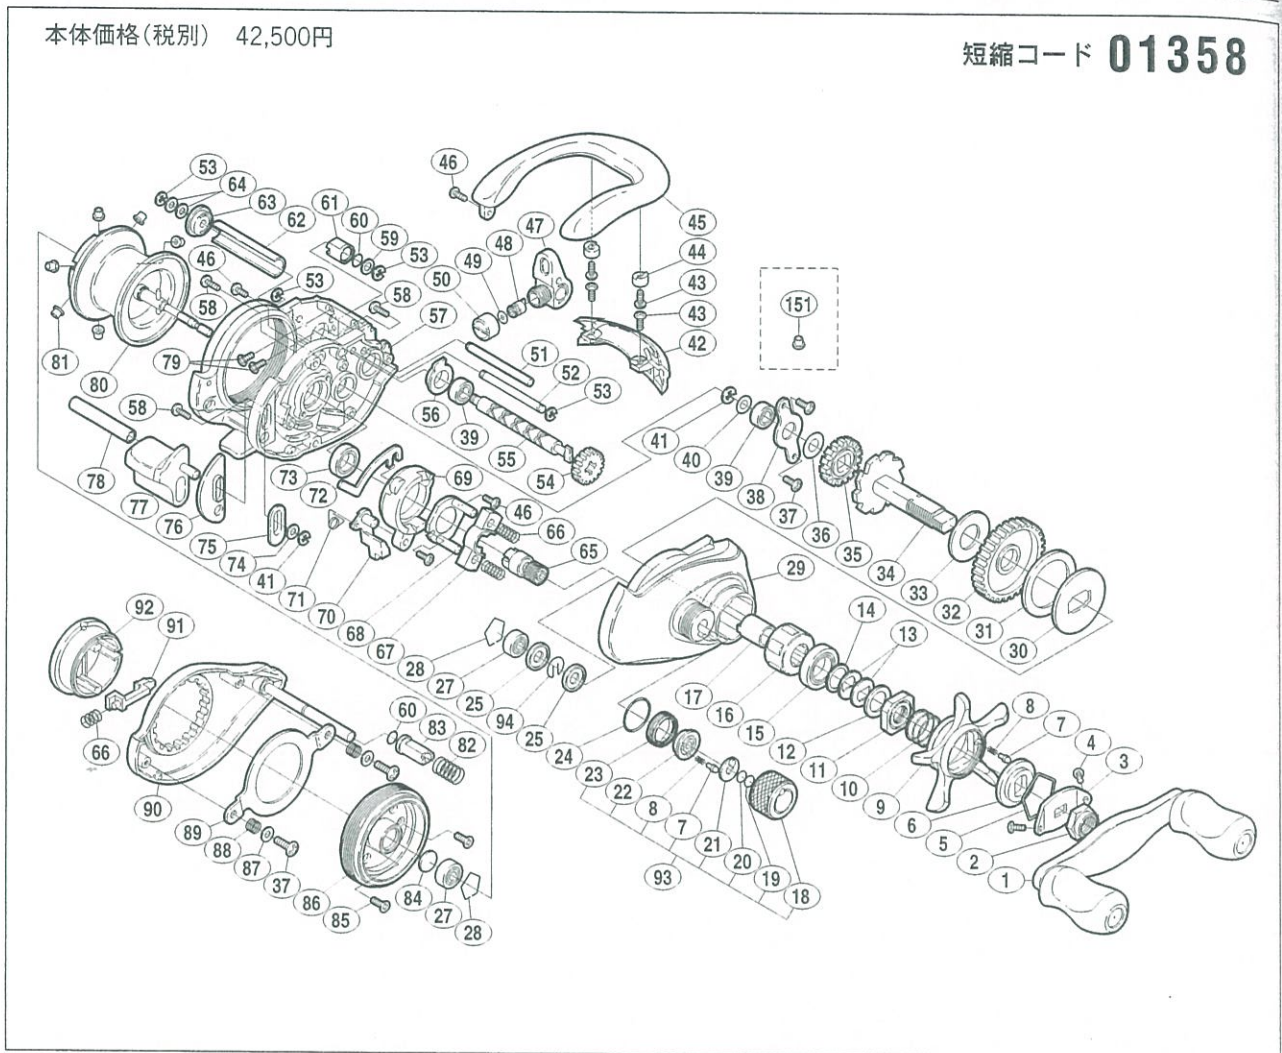

## スコピオン アンタレス

商品コード 5-RH22 0000

本体価格(税別) 42,500円

短縮コード **01358**

部品番号	部品名	本体価格(税別)
1	ハンドル組	6000
2	ハンドル固定ナット	200
3	リテーナーハンドル	200
4	リテーナーハンドル固定ボルト	50
5	スタードラグ音出し板抜ケ止メ	100
6	スタードラグ音出し板	100
7	スプールドラグツマミ音出しピン	100
8	スプールドラグツマミ音出しシバネ	100
9	スタードラグ	1,500
10	スタードラグハネ	200
11	スタードラグ固定ナット	200
12	スタードラッグスペーサー	100
13	メインギヤ座金(C)	100
14	スタードラグベアリング座金	50
15	スタードラグベアリング	600
16	ローラークラッチベアリング	1,500
17	ローラークラッチインナーチューブ	500
18	スプールドラグツマミ	500
19	スプールドラグ座金(B)	50
20	スプールドラグ座金	50
21	スプールドラグツマミ音出し板	200
22	スプールドラグツマミ音出しピンホルダー	200
23	スプールドラグツマミ音出し止メ輪	200
24	Oリング	100
25	スプールドラグクリップホルダ	200
27	アンタレスボールベアリング(#3X#10X4)	600
28	ベアリング抜ケ止メ	50
29	本体A	7,000
30	スタードラグ板	200
31	スタードラグ座金(C)	100
32	メインギヤ	2,000
33	スタードラグ座金(A)	100

部品番号	部品名	本体価格(税別)
34	メインギヤ軸	2,000
35	クロスギヤ(A)	500
36	調整座金	50
37	固定ボルト(A)	50
38	メインギヤ軸固定板	200
39	ボールベアリング(#5X#8X2.5)	600
40	メインギヤ軸座金	50
41	E形止メ輪 2.5	50
42	レベルwindガード	1,500
43	ラインガード板固定ボルト	50
44	ラインガード板固定ボルトカバー	100
45	サムレスト	3,000
46	固定ボルト(B)	50
47	レベルwind組	1000
48	クロスギヤピン	200
49	レベルwind座金	50
50	レベルwind受ケ	200
51	レベルwindガイド	300
52	ラインガード(C)	300
53	E形止メ輪 2	50
54	クロスギヤ(C)	500
55	クロスギヤ軸	1,500
56	クロスギヤ受ケ(A)	100
57	本体枠	12,000
58	本体A固定ボルト	50
59	ダンパー座金	50
60	本体B固定ボルト抜ケ止メ	50
61	ダンパーブッシュ(B)	200
62	レベルwindパイプ	500
63	クロスギヤ受ケ(B)	100
64	クロスギヤ軸座金	50
65	ピニオンギヤ(A)	1500

部品番号	部品名	本体価格(税別)
66	クラッチヨークハネ	50
67	クラッチヨーク	200
68	クラッチカム押サエ板	300
69	クラッチカム	300
70	クラッチツメ	300
71	クラッチツメハネ	100
72	クラッチプレート	300
73	本体枠Aベアリング(#8X#12X3.5)	600
74	座金(B)	50
75	クラッチレバー受ケ(A)	100
76	クラッチレバー受ケ(B)	200
77	クラッチレバー	500
78	クラッチレバーガイド	200
79	サムレスト固定ボルト	50
80	スプールドラグ	10,000
81	ブレーキカラー(クリア)	100
82	ダンパーハネ	100
83	ダンパーブッシュ(A)	200
84	スプールドラグ当たりB	50
85	ブレーキツマミ固定ボルト	50
86	本体枠B受ケ組	500
87	ブレーキツマミハネ板座金	50
88	ブレーキツマミハネ	100
89	ブレーキツマミハネ板(A)	500
90	本体B	4,000
91	ワンタッチツメ	100
92	ブレーキツマミ組	500
93	スプールドラグツマミ組	1,400
94	スプールドラグクリップハネ	50
151	ブレーキカラー(グレー) (付属品)	100