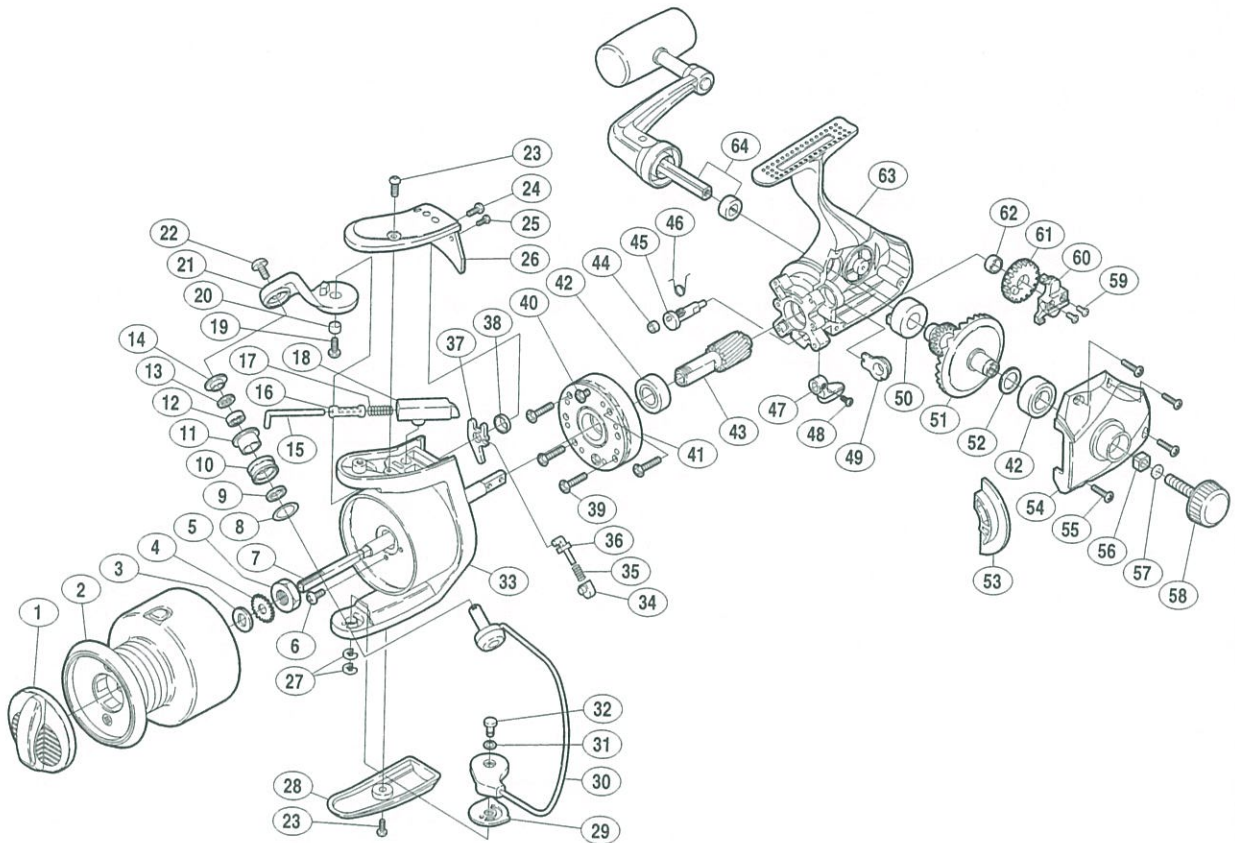

# SHIMANO

## NAVI 6000XT

商品コード 5-SC57 6000

NA

製品標準小売価格 10,500円

短縮コード 01189

部品番号	部品名	小売推奨価格
1	ドラグツマミ組	600
2	スプール組	3,000
3	スプール座金	50
4	スプール受け	50
5	回転枠ナット	100
6	ナットユルミ止めネジ	50
7	スプール軸	400
8	アームローラー受け座金	50
9	アームローラーベアリングカラー	50
10	アームローラー	500
11	アームローラーブッシュ	50
12	アームローラー用ベアリング	600
13	ローラーベアリングシール	50
14	アームローラー座金	50
15	アームバネガイド(A)	100
16	バネガイド(A)カラー	50
17	アームカムバネ	50
18	アームバネガイド(B)	100
19	アームカム取付ケボルト	50
20	アームカムブッシュ	50
21	アームカム	300
22	アーム固定軸取付ケボルト	50

部品番号	部品名	小売推奨価格
23	取付ケボルト(長)	50
24	アームカムバネカバー取付ケボルト(大)	50
25	アームカムバネカバー取付ケボルト(小)	50
26	アームカムバネカバー	200
27	E形止め輪 2.5	50
28	ベール取付ケカムガード	200
29	ベール取付ケカムシート	50
30	ベールアーム組	1,000
31	ベール取付ケカム調整座金	50
32	取付ケカム固定軸	100
33	回転枠	1,000
34	内ゲリバネガイド(B)	100
35	内ゲリレバーバネ	50
36	内ゲリバネガイド(A)	100
37	内ゲリレバー	100
38	内ゲリレバー座金	50
39	ローラークラッチ固定ボルト	50
40	ローラークラッチカバーボルト	50
41	ローラークラッチ組	1,000
42	ボールベアリング	600
43	ピニオンギヤ	600
44	ストッパーカムリング	50

部品番号	部品名	小売推奨価格
1		
3		
4		
5		
6		
7		
8		
9		
10		
11		
12		
13		
14		
15		
16		
17		
18		
19		
20		
21		
22		
23		