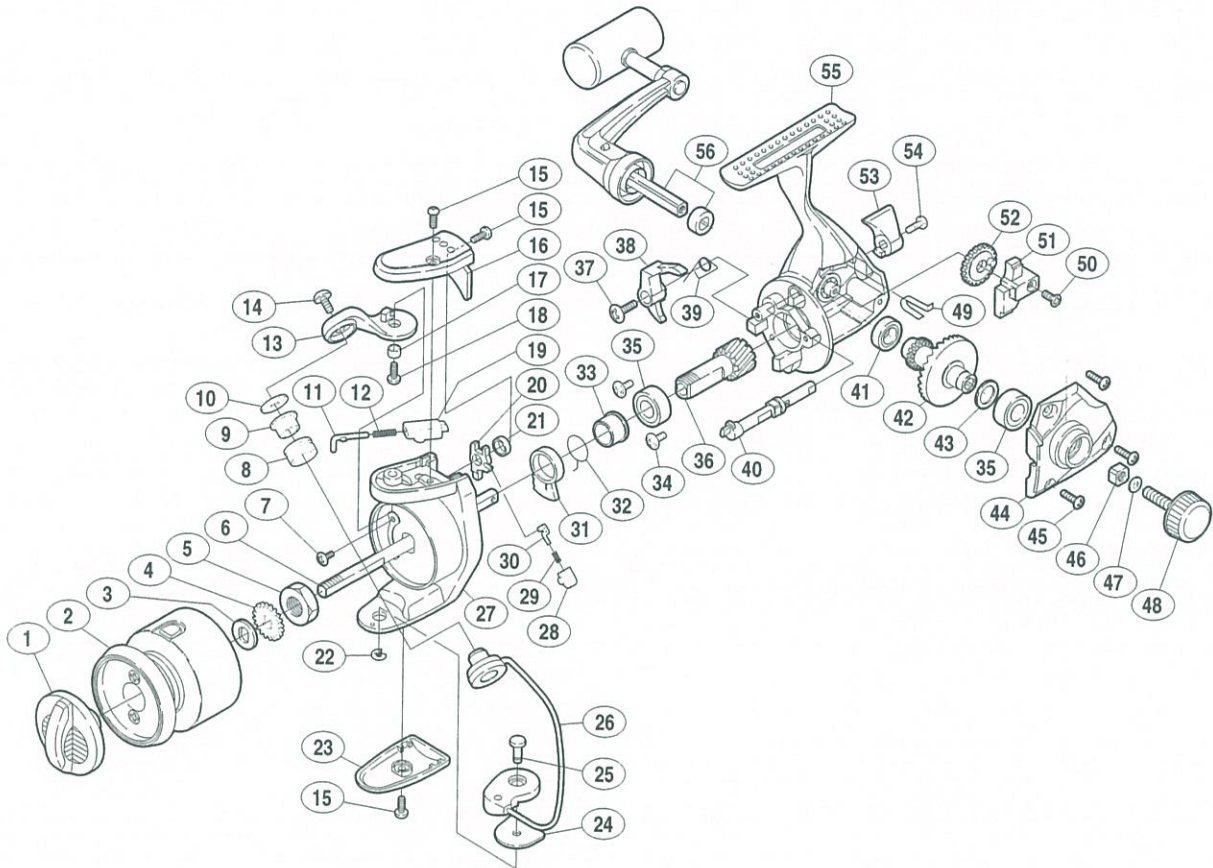

## NAVI 500XT

商品コード 5-SC57 0500

1

製品標準小売価格 7,800円

短縮コード **01188**

部番号	部品名	小売推奨価格
1	ドラッグツマミ組	400
2	スプール組	2,000
3	スプール座金	50
4	スプール受け	50
5	回転枠ナット	100
6	スプール軸	300
7	回転枠ナット止メネジ	50
8	アームローラー	500
9	アームローラーブッシュ	50
10	アームローラー座金	50
11	アームバネガイド(A)	50
12	アームカムバネ	50
13	アームカム	200
14	アーム固定軸取付ケボルト	50
15	取付ケボルト	50
16	アームカムバネカバー	100
17	アームカムブッシュ	50
18	アームカム取付ケボルト	50
19	アームバネガイド(B)	50

部番号	部品名	小売推奨価格
20	内ゲリレバー	100
21	内ゲリレバー座金	50
22	E形止メ輪 2.5	50
23	ベール取付ケカムガード	100
24	ベール取付ケカムシート	50
25	取付ケカム固定軸	100
26	ベールアーム組	400
27	回転枠	700
28	内ゲリバネガイド(B)	100
29	内ゲリレバーバネ	50
30	内ゲリバネガイド(A)	100
31	サイレントカム	100
32	サイレントカムバネ	50
33	サイレントカムカラー	100
34	ベアリング固定ボルト	50
35	ボールベアリング(#7×#13×4)	600
36	ピニオンギヤ	400
37	ストッパー固定ボルト	50
38	ストッパー	100

部番号	部品名	小売推奨価格
39	ストッパーバネ	50
40	ストッパーカム	100
41	ボールベアリング(#7×#11×3)	600
42	マスターギヤ	400
43	摺動子座金(#7×#10)	50
44	フタ	400
45	フタ固定ボルト	50
46	防水キャップユルミ止メ	50
47	ハンドル固定ボルト座金	50
48	防水キャップ	150
49	クリックバネ	50
50	摺動子固定ボルト	50
51	摺動子	100
52	摺動子ギヤ	100
53	ストッパーツマミ	100
54	ストッパーツマミ固定ボルト	50
55	本体	1,000
56	ハンドル組	1,500