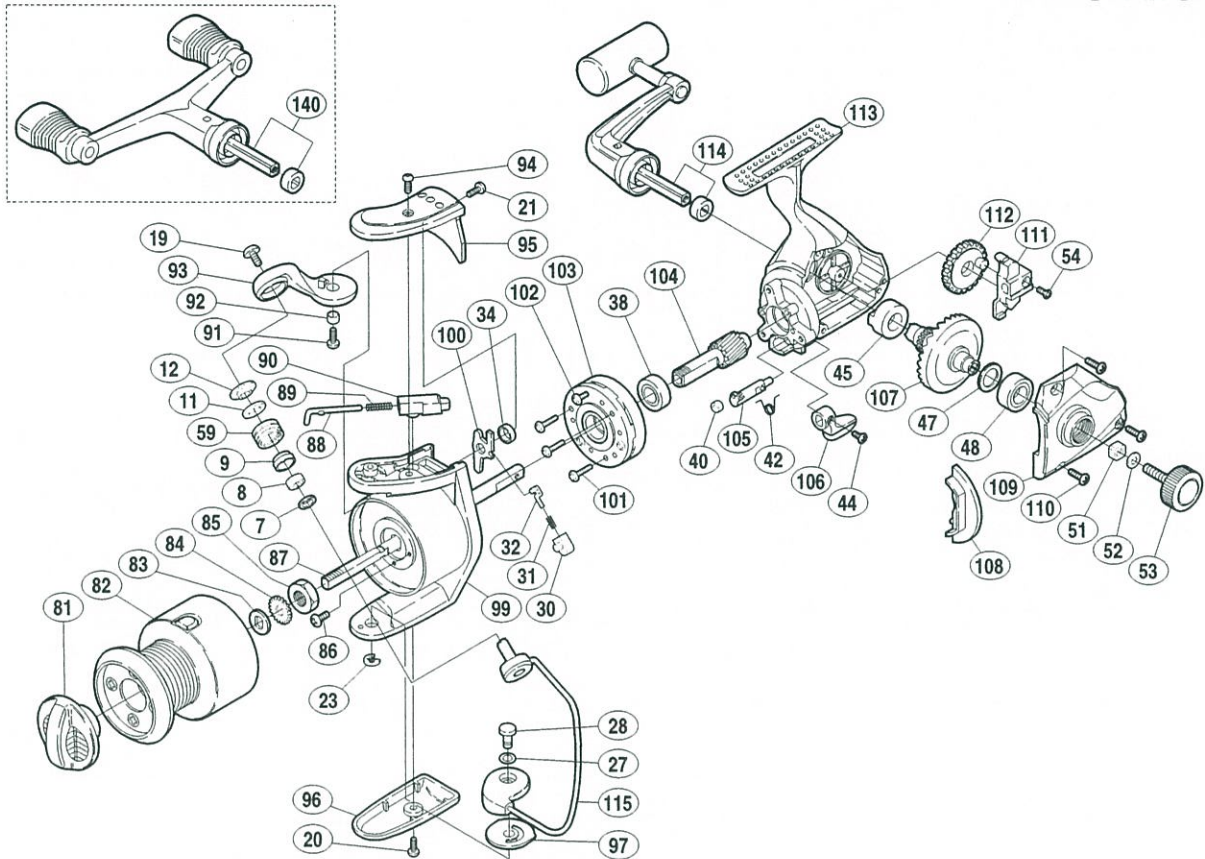

'97 NAVI 3000XT

商品コード (シングルハンドル仕様) 5-SC57 3000
(ダブルハンドル仕様) 5-SC57 3100

製品標準小売価格 8,300円
(ダブルハンドル仕様) 9,300円

短縮コード (シングルハンドル仕様) **01134**
(ダブルハンドル仕様) **01255**

部品番号	部品名	小売推奨価格
7	アームローラベアリングカラー	50
8	アームローラ用ベアリング	600
9	アームローラブッシュ	50
11	アームローラスペーサー	50
12	アームローラ座金	50
19	アーム固定軸取付ケボルト	50
20	ベール取付ケカムガード取付ケボルト	50
21	アームカムバネカバー取付ケボルト(B)	50
23	E形止メ輪 2.5	50
27	ベール取付ケカム調整座金	50
28	取付ケカム固定軸	100
30	内ゲリバネガイド(B)	100
31	内ゲリレバーバネ	50
32	内ゲリバネガイド(A)	100
34	内ゲリレバー座金	50
38	ピニオンギヤ用ベアリング	600
40	ストッパーカムリング	50
42	クリックバネ	50
44	ストッパーツマミ固定ボルト	50
45	マスターギヤ用ブッシュ	50
47	摺動子座金(φ7×φ10)	50

部品番号	部品名	小売推奨価格
48	マスターギヤ用ベアリング	600
51	防水キャップホルミ止メ	50
52	ハンドル固定ボルト座金	50
53	防水キャップ	150
54	摺動子固定ボルト	50
59	アームローラ	500
81	ドラグツマミ組	500
82	スプール組	2,500
83	スプール座金	50
84	スプール受け	50
85	回転枠ナット	100
86	回転枠ナットホルミ止メネジ	50
87	スプール軸	300
88	アームバネガイド(A)	50
89	アームカムバネ	50
90	アームバネガイド(B)	50
91	アームカム取付ケボルト	50
92	アームカムブッシュ	50
93	アームカム	200
94	アームカムバネカバー取付ケボルト(A)	50
95	アームカムバネカバー	100

部品番号	部品名	小売推奨価格
96	ベール取付ケカムガード	100
97	ベール取付ケカムシート	50
99	回転枠	800
100	内ゲリレバー	100
101	ローラークラッチ固定ボルト	50
102	ローラークラッチカバーボルト	50
103	ローラークラッチ組	1,000
104	ピニオンギヤ	300
105	ストッパーカム	200
106	ストッパーツマミ	200
107	マスターギヤ	400
108	フタフランジ	100
109	フタ	400
110	フタ固定ボルト	50
111	摺動子	100
112	摺動子ギヤ	100
113	本体	1,200
114	ハンドル組	1,600
115	ベールアーム組	400
140	ダブルハンドル組(ダブルハンドル仕様のみ)	2,600