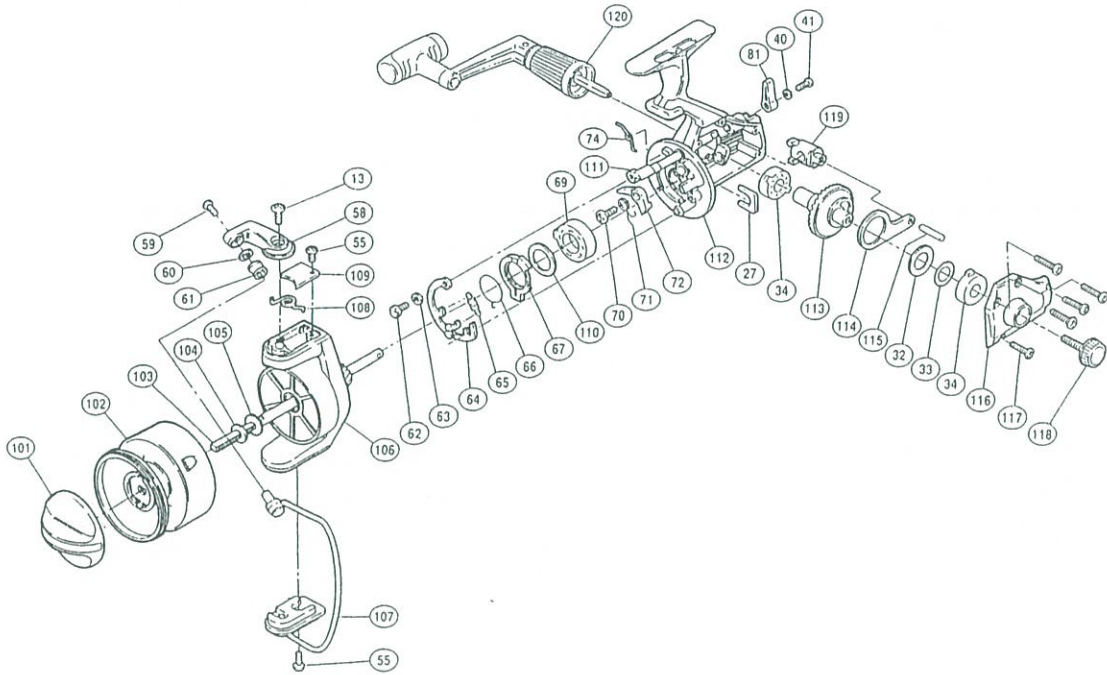

TOMORROW 5000

商品コード 5-SD58 5000

製品標準小売価格 2,180円

短縮コード 01116

部品番号	部品名	小売推奨価格
13	アームカム取付ケボルト	50
27	止メ板	50
32	マスターギヤ調整座金(大)	50
33	マスターギヤ調整座金(小)	50
34	フタ用ブッシュ	50
40	歯付座金(外歯) 2	50
41	ストッパーツマミ固定ボルト	50
55	固定ボルト	50
58	アームカム	100
59	アーム固定ボルト	50
60	アームローラ座金	50
61	アームローラ	150
62	音出シカム固定ボルト	50
63	音出シカム調整座金	50
64	音出シカム組	100

部品番号	部品名	小売推奨価格
65	音出シツメバネ	50
66	サイレントカムバネ	50
67	サイレントカム	50
69	ピニオンギヤブッシュ	50
70	ストッパ固定ボルト	50
71	ストッパバネ	50
72	ストッパ	50
74	クリックバネ	50
81	ストッパーツマミ	100
101	ドラグツマミ	200
102	スプール組	800
103	スプール軸	200
104	スプール座金	50
105	スプール受け	50
106	回転枠組	500

部品番号	部品名	小売推奨価格
107	ベールアーム組	450
108	トーションバネ	50
109	トーションバネカバー	50
110	ピニオンギヤブッシュ座金	50
111	ストッパカム	100
112	本体組	750
113	マスターギヤ	250
114	摺動子	100
115	摺動子ピン	50
116	フタ組	300
117	フタ固定ボルト	50
118	防水キャップ	50
119	摺動子ガイド	100
120	ハンドル組	1,100