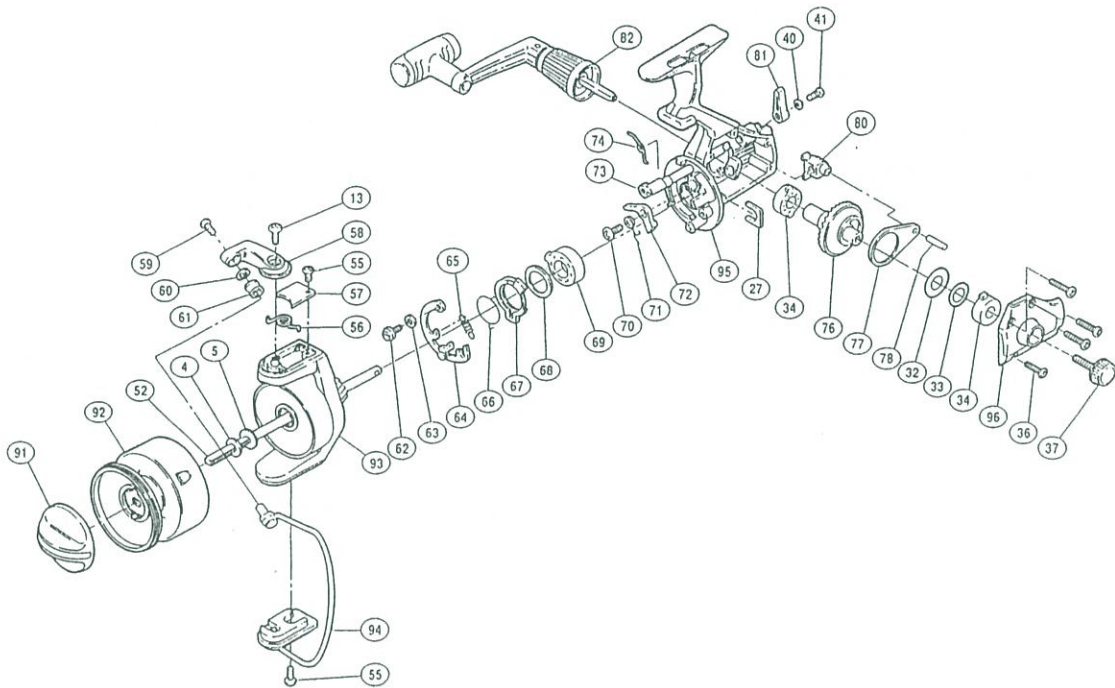

製品標準小売価格 2,040円

短縮コード **01115**

部品番号	部品名	小売推奨価格
4	スプール座金	50
5	スプール受け	50
13	アームカム取付ケボルト	50
27	止メ板	50
32	マスターギヤ調整座金(大)	50
33	マスターギヤ調整座金(小)	50
34	フタ用ブッシュ	50
36	フタ固定ボルト	50
37	防水キャップ	50
40	歯付座金(外歯) 2	50
41	ストッパーツマミ固定ボルト	50
52	スプール軸	200
55	固定ボルト	50
56	トーションバネ	50
57	トーションバネカバー	50

部品番号	部品名	小売推奨価格
58	アームカム	50
59	アーム固定ボルト	50
60	アームローラ座金	50
61	アームローラ	150
62	音出シカム固定ボルト	50
63	音出シカム調整座金	50
64	音出シカム組	100
65	音出シツメバネ	50
66	サイレントカムバネ	50
67	サイレントカム	50
68	ピニオンギヤブッシュ座金	50
69	ピニオンギヤブッシュ	50
70	ストッパー固定ボルト	50
71	ストッパーバネ	50
72	ストッパー	50

部品番号	部品名	小売推奨価格
73	ストッパーカム	100
74	クリックバネ	50
76	マスターギヤ	200
77	摺動子	100
78	摺動子ピン	50
80	摺動子ガイド	100
81	ストッパーツマミ	100
82	ハンドル組	1,100
91	ドラッグツマミ	200
92	スプール組	750
93	回転枠組	450
94	ベールアーム組	400
95	本体組	700
96	フタ組	300