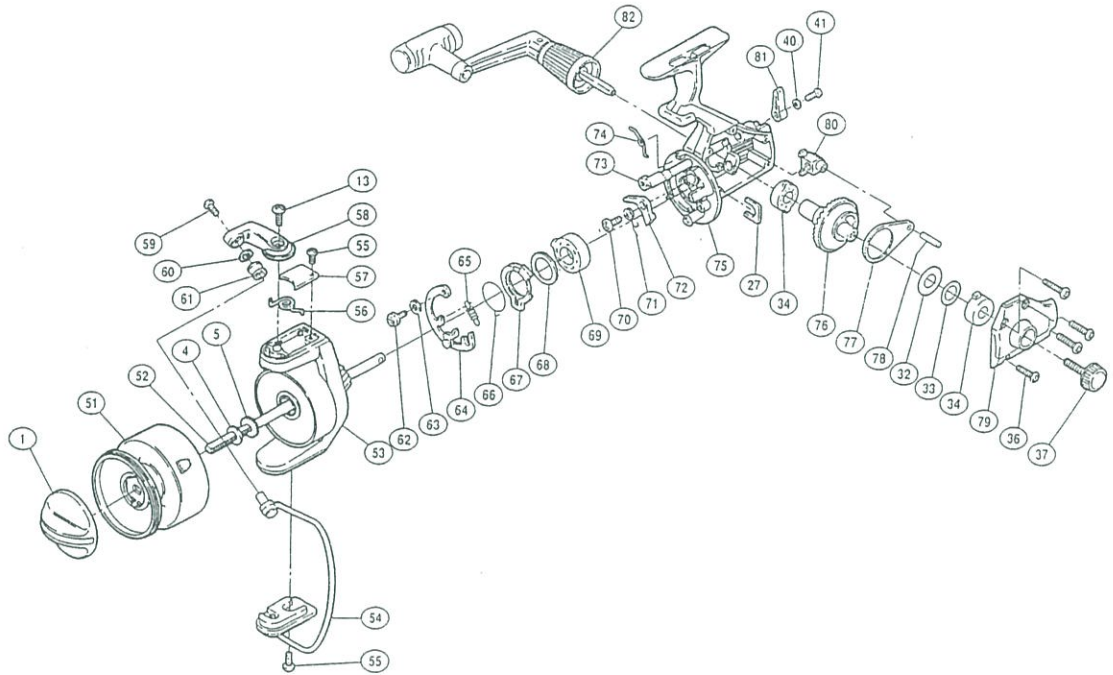

## TOMORROW 2000

商品コード 5-SD58 2000

製品標準小売価格 1,930円

短縮コード **01114**

部品番号	部品名	小売推奨価格
1	ドラグツマミ	200
4	スプール座金	50
5	スプール受け	50
13	アームカム取付ケボルト	50
27	止め板	50
32	マスターギヤ調整座金(大)	50
33	マスターギヤ調整座金(小)	50
34	フタ用ブッシュ	50
36	フタ固定ボルト	50
37	防水キャップ	50
40	歯付座金(外歯) 2	50
41	ストッパーツマミ固定ボルト	50
51	スプール組	700
52	スプール軸	200
53	回転枠組	450

部品番号	部品名	小売推奨価格
54	ベールアーム組	400
55	固定ボルト	50
56	トーションバネ	50
57	トーションバネカバー	50
58	アームカム	50
59	アーム固定ボルト	50
60	アームローラ座金	50
61	アームローラ	150
62	音出シカム固定ボルト	50
63	音出シカム調整座金	50
64	音出シカム組	100
65	音出シツメバネ	50
66	サイレントカムバネ	50
67	サイレントカム	50
68	ピニオンギヤブッシュ座金	50

部品番号	部品名	小売推奨価格
69	ピニオンギヤブッシュ	50
70	ストッパー固定ボルト	50
71	ストッパーバネ	50
72	ストッパー	50
73	ストッパーカム	100
74	クリックバネ	50
75	本体組	700
76	マスターギヤ	200
77	摺動子	100
78	摺動子ピン	50
79	フタ組	250
80	摺動子ガイド	100
81	ストッパーツマミ	100
82	ハンドル組	1,100