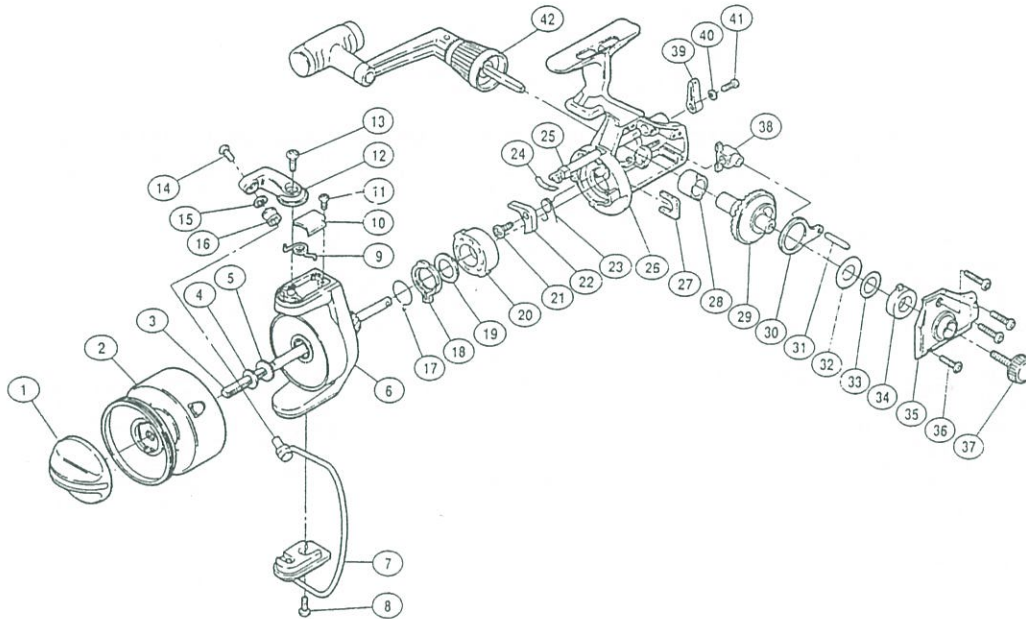

SHIMANO

TOMORROW 1000

商品コード 5-SD58 1000

製品標準小売価格 1,820円

短縮コード **01113**

部品番号	部品名	小売推奨価格
1	ドラグツマミ	200
2	スプール組	600
3	スプール軸	200
4	スプール座金	50
5	スプール受け	50
6	回転枠組	400
7	ベールアーム組	400
8	ベール取付ケカバー固定ボルト	50
9	トーションバネ	50
10	トーションバネカバー	50
11	トーションバネカバー固定ボルト	50
12	アームカム	100
13	アームカム取付ケボルト	50
14	アーム固定ボルト	50

部品番号	部品名	小売推奨価格
15	アームローラ座金	50
16	アームローラ	150
17	サイレントカムバネ	50
18	サイレントカム	50
19	ピニオンギヤブッシュ座金	50
20	ピニオンギヤブッシュ	50
21	ストッパー固定ボルト	50
22	ストッパー	50
23	ストッパーバネ	50
24	クリックバネ	50
25	ストッパーカム	100
26	本体組	600
27	止メ板	50
28	本体用ブッシュ	50

部品番号	部品名	小売推奨価格
29	マスターギヤ	200
30	摺動子	100
31	摺動子ピン	50
32	マスターギヤ調整座金(大)	50
33	マスターギヤ調整座金(小)	50
34	フタ用ブッシュ	50
35	フタ組	200
36	フタ固定ボルト	50
37	防水キャップ	50
38	摺動子ガイド	100
39	ストッパーツマミ	100
40	歯付座金(外歯) 2	50
41	ストッパーツマミ固定ボルト	50
42	ハンドル組	1,000