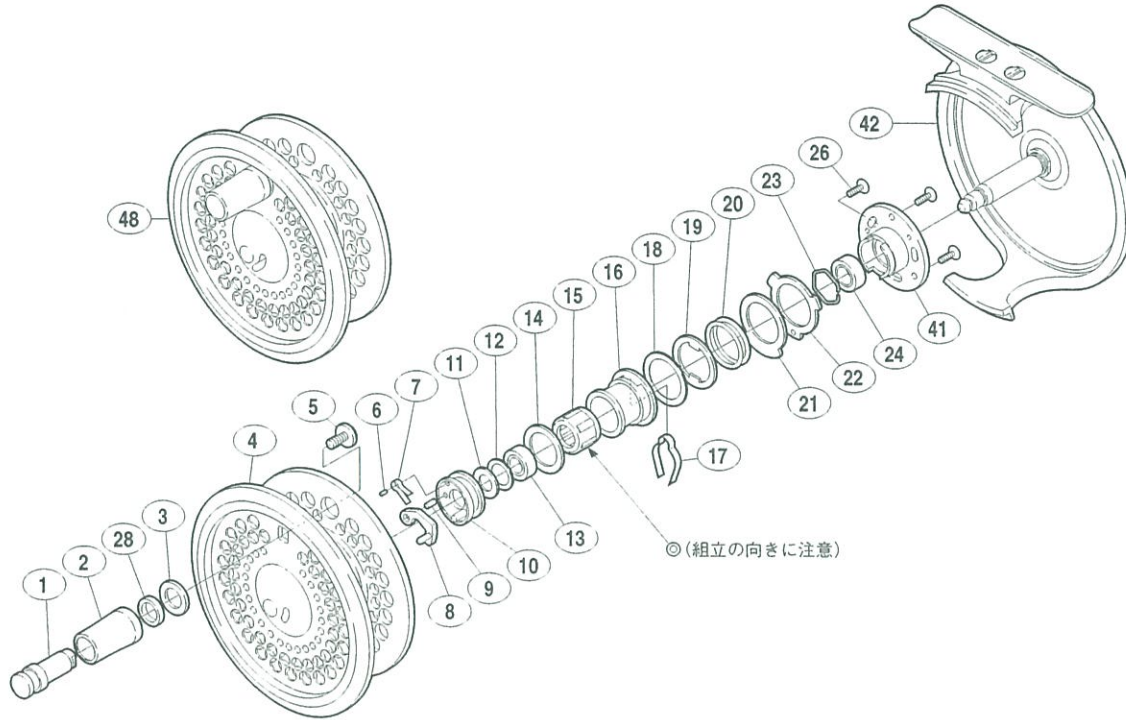

本体価格(税別) 23,300円

短縮コード **01096**

部品番号	部品名	本体価格(税別)
1	ニギリ固定軸組	1,000
2	ハンドルニギリ	500
3	ハンドル座金	100
4	スプール	8,000
5	ハンドル固定ボルト	100
6	ワンタッチバネピン	50
7	ワンタッチバネ	50
8	ワンタッチレバー板組	100
9	ワンタッチレバー軸	50
10	スプールインサート	900
11	フェルト座金	50
12	ベアリング間座	50
13	ボールベアリング(#5×#9×3)	600
14	ドラッグワッシャ B	50
15	ワンウェイクラッチ	1,000

部品番号	部品名	本体価格(税別)
16	クラッチホルダー	800
17	音出シバネ	50
18	ドラッグワッシャ A	50
19	ドラッグ板	50
20	ブレーキバネ	200
21	スラストワッシャ	50
22	ブレーキレバー板組	150
23	ベアリング B 抜ケ止メ	50
24	ボールベアリング(#6×#10×3)	600
26	B受け固定ボルト	50
28	ハンドルニギリブッシュ	150
41	ベアリング B 受け L	1,400
42	本体枠組 L	13,000
48	スプール組 L	12,300

部品番号	部品名	本体価格(税別)
1		
2		
3		
5		
6		
7		
8		
9		
10		
11		
12		
13		
14		
15		
16		