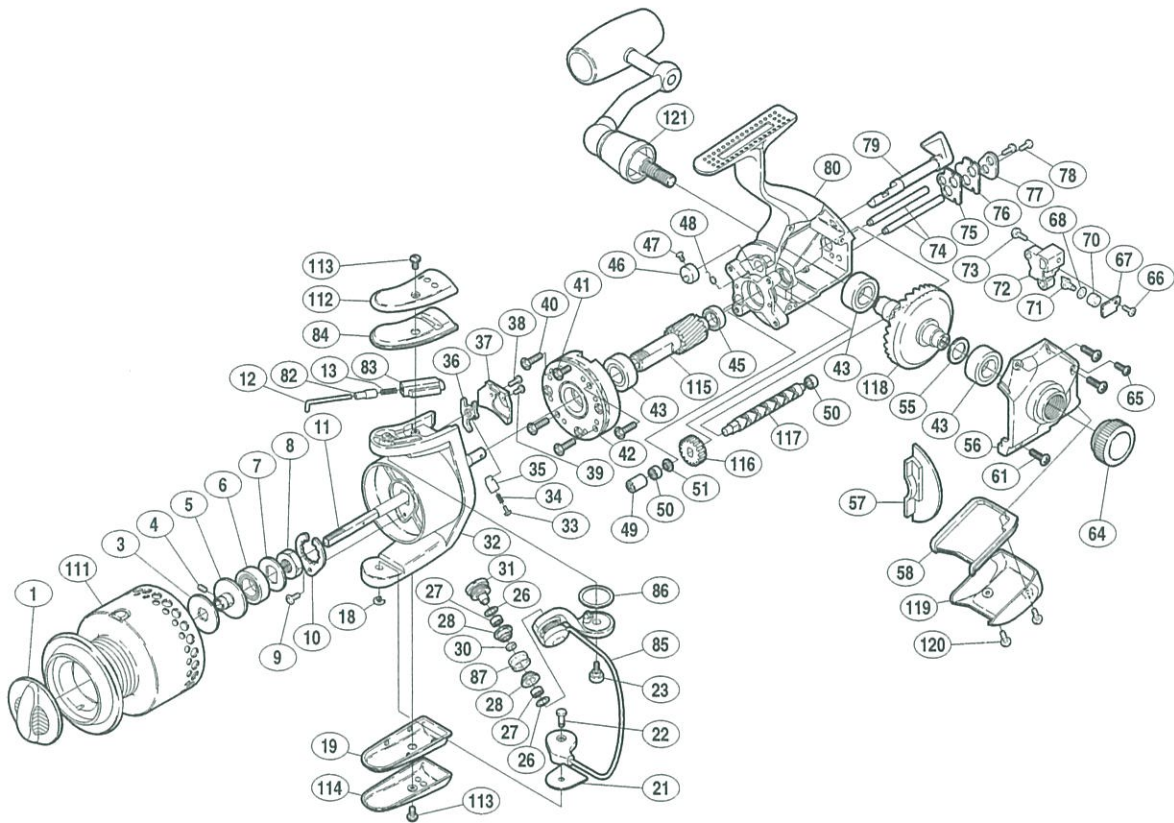

'95 STELLA 6000H

商品コード 5-SC48 6200

製品標準小売価格 75,000円

短縮コード **01059**

部品番号	部品名	小売推奨価格
1	ドラグツツミ組	1,700
3	スプール座金	50
4	セットスクリュー(M2×6)	100
5	スプール軸ベアリングガイド	500
6	スプール軸ベアリング	600
7	スプール受け	50
8	回転棒ナット	400
9	リテーナー固定ボルト	50
10	リテーナー	100
11	スプール軸	500
12	アームバネガイド(A)	50
13	アームカムバネ	50
18	E形止メ輪 2.5	50
19	ベール取付ケカムカバー	200
21	ベール取付ケカムシート	50
22	取付ケカム固定軸	150
23	アームカム取付ケボルト	50
26	ローラーベアリングシール	50
27	アームローラー用ベアリング	600
28	アームローラーブッシュ	50
30	ローラーベアリングカラー	50
31	アーム固定ボルト	400
32	ローター	4,500
33	内ゲリバネガイド(A)	50
34	内ゲリレバーバネ	50
35	内ゲリバネガイド(B)	50
36	内ゲリレバー	50

部品番号	部品名	小売推奨価格
37	内ゲリレバーカバー	250
38	内ゲリレバーカバー固定ボルト	50
39	ガード固定ボルト	50
40	ローラークラッチ固定ボルト	50
41	ローラークラッチカバーボルト	50
42	ローラークラッチ組	1,000
43	ボールベアリング(#9×#17×5)	600
45	ピニオンベアリング(#7×#11×3)	600
46	ストッパーカム	400
47	ストッパーカム固定ボルト	50
48	クリックバネ	50
49	クロスギヤブッシュ	50
50	クロスギヤ用ベアリング	600
51	クロスギヤ用ギヤカラー	50
55	摺動子座金(#9×#13)	50
56	フタ	3,500
57	フタフランジ	300
58	本体カバー	300
61	フタ固定ボルト(大)	100
64	防水キャップ	1,200
65	フタ固定ボルト(小)	50
66	クロスギヤピン押エ板ボルト	50
67	クロスギヤピン押エ板	50
68	クロスギヤピン調整座金	50
70	クロスギヤピンカラー	50
71	クロスギヤピン	300
72	摺動子	1,300

部品番号	部品名	小売推奨価格
73	摺動子固定ボルト	50
74	摺動子ガイド	100
75	クロスギヤ軸カバーシート	50
76	クロスギヤ軸カバー	100
77	クロスギヤ軸押エカラー	100
78	クロスギヤ軸押エボルト	50
79	ストッパーツツミ	1,000
80	本体	15,000
82	バネガイド(A)カラー	50
83	アームバネガイド(B)	50
84	アームカムバネカバー	300
85	ベールアーム組	2,500
86	アームカム座金	50
87	アームローラー	500
111	スプール組	17,000
112	バネガイドガード	3,000
113	ガード固定ボルト	400
114	取付ケカムカバーガード	3,000
115	ピニオンギヤ	1,300
116	クロスギヤ用ギヤ	500
117	クロスギヤ軸	800
118	マスターギヤ	2,500
119	本体ガード	4,000
120	ガード固定ボルト	50
121	ハンドル組	9,800