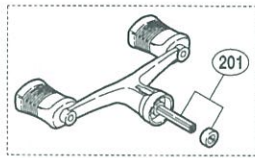

## '95 STELLA 3000

商品コード (シングルハンドル仕様) 5-SC48 3000  
(ダブルハンドル仕様) 5-SC48 3100

製品標準小売価格 57,800円  
(ダブルハンドル仕様) 58,800円

短縮コード (シングルハンドル仕様) **01054**  
(ダブルハンドル仕様) **01055**

部品番号	部品名	小売推奨価格
4	セットスクリュー(M2×5)	100
6	ボールベアリング(#7×#13×4)	1,000
7	スプール受け	100
10	アームローラーブッシュ	100
11	アームローラー用ベアリング	600
12	ローラーベアリングシール	100
13	アームローラー受け	200
14	アーム固定ボルト	400
19	アームカム取付ケボルト	50
24	E形止メ輪 2.5	50
25	アームローラ	500
29	取付ケカム固定軸	100
45	クロスギヤ用ベアリング	600
46	クロスギヤ用ギヤカラー	50
50	ボールベアリング(#7×#11×3)	600
52	マスターギヤ調整座金(#7×#10)	50
57	ハンドル固定ボルト座金	50
58	ハンドル固定ボルト	200
59	防水キャップ	1,000
60	フタ固定ボルト(短)	50
61	クロスギヤビン押エボルト	50
63	クロスギヤビン調整座金	50
64	クロスギヤビンバネ	50
65	クロスギヤビンカラー	50
66	クロスギヤビン	250
68	摺動子固定ボルト	50
72	クロスギヤ軸押エカラー	50
73	クロスギヤ軸押エボルト	50

部品番号	部品名	小売推奨価格
79	ローラーベアリングカラー	200
91	ドラッグツマミ組	1,700
92	スプール組	12,000
93	スプール座金	50
94	スプール軸ベアリングガイド	500
95	スプール軸ベアリング	600
96	回転枠ナット	400
97	リテーナー固定ボルト	50
98	リテーナー	100
99	スプール軸	1,000
100	ガード固定ボルト	400
101	バネカバーガード	2,500
102	アームカムバネカバー	300
103	アームカム	400
104	アームバネガイドA	50
105	アームカムバネ	50
106	アームバネガイドB	50
107	ベール取付ケカムカバー	200
108	取付ケカムカバーガード	2,500
109	取付ケカムシート	100
110	ベールアーム組	1,800
111	ローター	4,200
112	内ゲリバネガイドA	50
113	内ゲリレバーバネ	50
114	内ゲリバネガイドB	50
115	内ゲリレバー	100
116	内ゲリレバーカバー	200
117	内ゲリレバーカバー固定ボルト	200