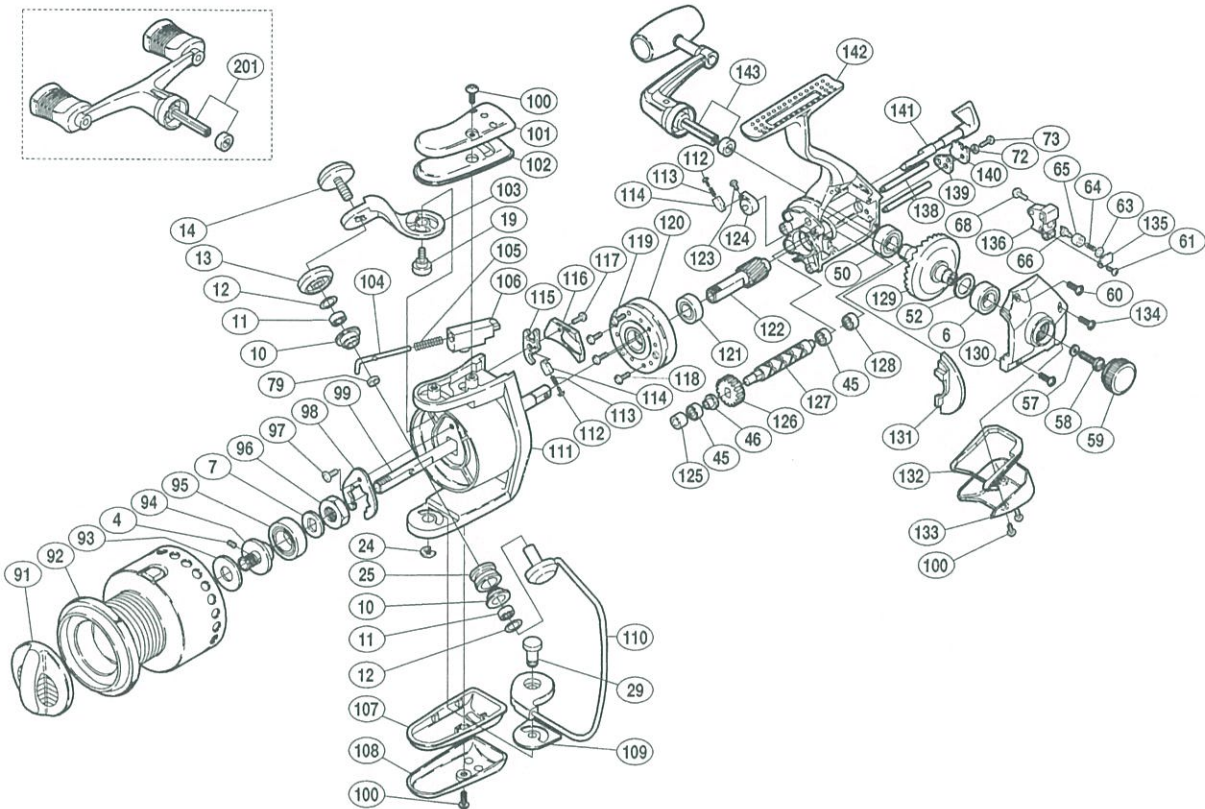

## '95 STELLA 3000

商品コード (シングルハンドル仕様) 5-SC48 3000  
(ダブルハンドル仕様) 5-SC48 3100

製品標準小売価格 57,800円  
(ダブルハンドル仕様) 58,800円

短縮コード (シングルハンドル仕様) **01054**  
(ダブルハンドル仕様) **01055**

部品番号	部品名	小売推奨価格
4	セットスクリュー(M2×5)	100
6	ボールベアリング(#7×#13×4)	1,000
7	スプール受け	100
10	アームローラーブッシュ	100
11	アームローラー用ベアリング	600
12	ローラーベアリングシール	100
13	アームローラー受け	200
14	アーム固定ボルト	400
19	アームカム取付ケボルト	50
24	E形止メ輪 2.5	50
25	アームローラ	500
29	取付ケカム固定軸	100
45	クロスギヤ用ベアリング	600
46	クロスギヤ用ギヤカラー	50
50	ボールベアリング(#7×#11×3)	600
52	マスターギヤ調整座金(#7×#10)	50
57	ハンドル固定ボルト座金	50
58	ハンドル固定ボルト	200
59	防水キャップ	1,000
60	フタ固定ボルト(短)	50
61	クロスギヤビン押エボルト	50
63	クロスギヤビン調整座金	50
64	クロスギヤビンバネ	50
65	クロスギヤビンカラー	50
66	クロスギヤビン	250
68	摺動子固定ボルト	50
72	クロスギヤ軸押エカラー	50
73	クロスギヤ軸押エボルト	50

部品番号	部品名	小売推奨価格
79	ローラーベアリングカラー	200
91	ドラッグツマミ組	1,700
92	スプール組	12,000
93	スプール座金	50
94	スプール軸ベアリングガイド	500
95	スプール軸ベアリング	600
96	回転枠ナット	400
97	リテーナー固定ボルト	50
98	リテーナー	100
99	スプール軸	1,000
100	ガード固定ボルト	400
101	バネカバーガード	2,500
102	アームカムバネカバー	300
103	アームカム	400
104	アームバネガイドA	50
105	アームカムバネ	50
106	アームバネガイドB	50
107	ベール取付ケカムカバー	200
108	取付ケカムカバーガード	2,500
109	取付ケカムシート	100
110	ベールアーム組	1,800
111	ローター	4,200
112	内ゲリバネガイドA	50
113	内ゲリレバーバネ	50
114	内ゲリバネガイドB	50
115	内ゲリレバー	100
116	内ゲリレバーカバー	200
117	内ゲリレバーカバー固定ボルト	200

部品番号	部品名	小売推奨価格
118	ローラークラッチ固定ボルト	50
119	ローラークラッチカバーボルト	50
120	ローラークラッチ組	1,000
121	ピニオンギヤ用ベアリング(前)	600
122	ピニオンギヤ	1,000
123	ストッパーカム	150
124	ストッパーカム固定ボルト	50
125	クロスギヤブッシュ	50
126	クロスギヤ用ギヤ	300
127	クロスギヤ軸	500
128	ピニオンギヤ用ベアリング(後)	600
129	マスターギヤ	2,000
130	フタ	1,700
131	フタフランジ	300
132	本体カバー	200
133	本体ガード	3,500
134	フタ固定ボルト(長)	100
135	クロスギヤビン押エ板	100
136	摺動子	1,000
138	摺動子ガイド	50
139	クロスギヤ軸カバーシート	500
140	クロスギヤ軸カバー	100
141	ストッパーツマミ	1,000
142	本体	13,000
143	ハンドル組	9,000
201	ダブルハンドル組(ダブルハンドル仕様のみ)	9,800