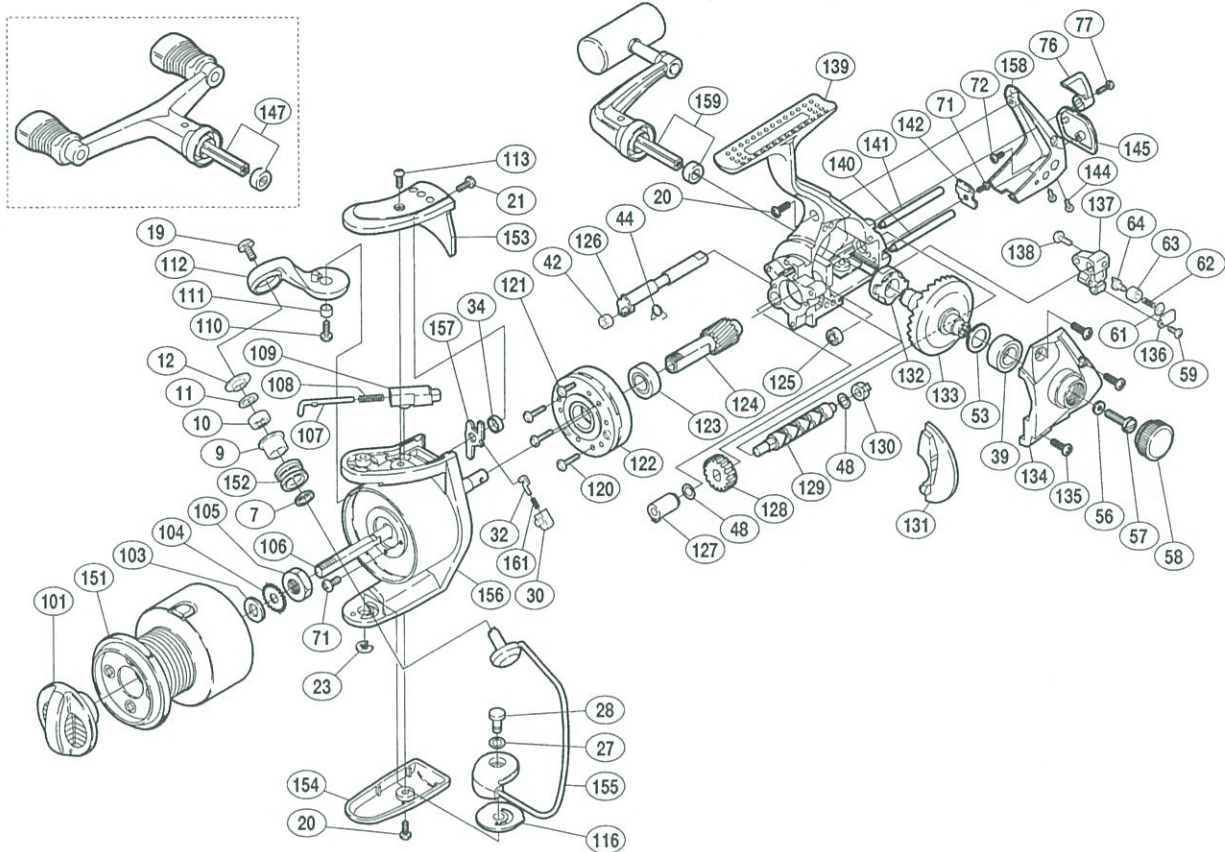

SHIMANO

BIOMASTER 4000 XT

商品コード (シングルハンドル仕様) 5-SC46 4000
(ダブルハンドル仕様) 5-SC46 4100

製品標準小売価格 15,200円
(ダブルハンドル仕様) 16,200円

短縮コード (シングルハンドル仕様) **01046**
(ダブルハンドル仕様) **01047**

部番	品号	部品名	小売推奨価格
7		アームローラベアリングカラー	50
9		アームローラブッシュ	50
10		アームローラ用ベアリング	600
11		ローラベアリングシール	50
12		アームローラ座金	50
19		アーム固定軸取付ケボルト	50
20		取付ケボルト(A)	50
21		アームカムバネカバー取付ケボルト(B)	50
23		E形止メ輪 2.5	50
27		ベール取付ケカム調整座金	50
28		取付ケカム固定軸	100
30		内ゲリバネガイド(B)	100
32		内ゲリバネガイド(A)	100
34		内ゲリレバー座金	50
39		ボールベアリング(φ7×φ13×4)	600
42		ストップカムリング	50
44		クリックバネ	50
48		クロスギヤ軸調整座金	50
53		マスターギヤ調整座金(φ7×φ10)	50
56		ハンドル固定ボルト座金	50
57		ハンドル固定ボルト	200
58		防水キャップ	100
59		クロスギヤピン押工板固定ボルト	50
61		クロスギヤピン調整座金	50
62		クロスギヤピンバネ	50
63		クロスギヤピンカラー	50
64		クロスギヤピン	250

部番	品号	部品名	小売推奨価格
71		固定ボルト(B)	50
72		本体ガード(B)固定ボルト	50
76		ストップツマミ	200
77		ストップツマミ固定ボルト	50
101		ドラグツマミ組	700
103		スプール座金	50
104		スプール受け	50
105		回転枠ナット	100
106		スプール軸	300
107		アームバネガイド(A)	50
108		アームカムバネ	50
109		アームバネガイド(B)	50
110		アームカム取付ケボルト	50
111		アームカムブッシュ	50
112		アームカム	200
113		アームカムバネカバー取付ケボルト(A)	50
116		ベール取付ケカムシート	50
120		ローラークラッチ固定ボルト	50
121		ローラークラッチカバーボルト	50
122		ローラークラッチ組	1,000
123		ピニオンギヤ用ベアリング(前)	600
124		ピニオンギヤ	500
125		ピニオンギヤ用ベアリング(後)	600
126		ストップカム	200
127		クロスギヤブッシュ(前)	50
128		クロスギヤ用ギヤ	100
129		クロスギヤ軸	500

部番	品号	部品名	小売推奨価格
130		クロスギヤブッシュ(後)	50
131		フタフランジ	150
132		マスターギヤ用ブッシュ	50
133		マスターギヤ	500
134		フタ	500
135		フタ固定ボルト	50
136		クロスギヤピン押工板	50
137		摺動子	250
138		摺動子固定ボルト	50
139		本体	1,500
140		摺動子ガイド(A)	100
141		摺動子ガイド(B)	100
142		クロスギヤ軸カバー	50
144		本体ガード(A)固定ボルト	50
145		本体ガード(B)	300
147		ダブルハンドル組(ダブルハンドル仕様のみ)	2,500
151		スプール組	3,200
152		アームローラ	500
153		アームカムバネカバー	200
154		ベール取付ケカムガード	200
155		ベールアーム組	1,000
156		回転枠	1,200
157		内ゲリレバー	100
158		本体ガード(A)	1,000
159		ハンドル組	2,000
161		内ゲリレバーバネ	50