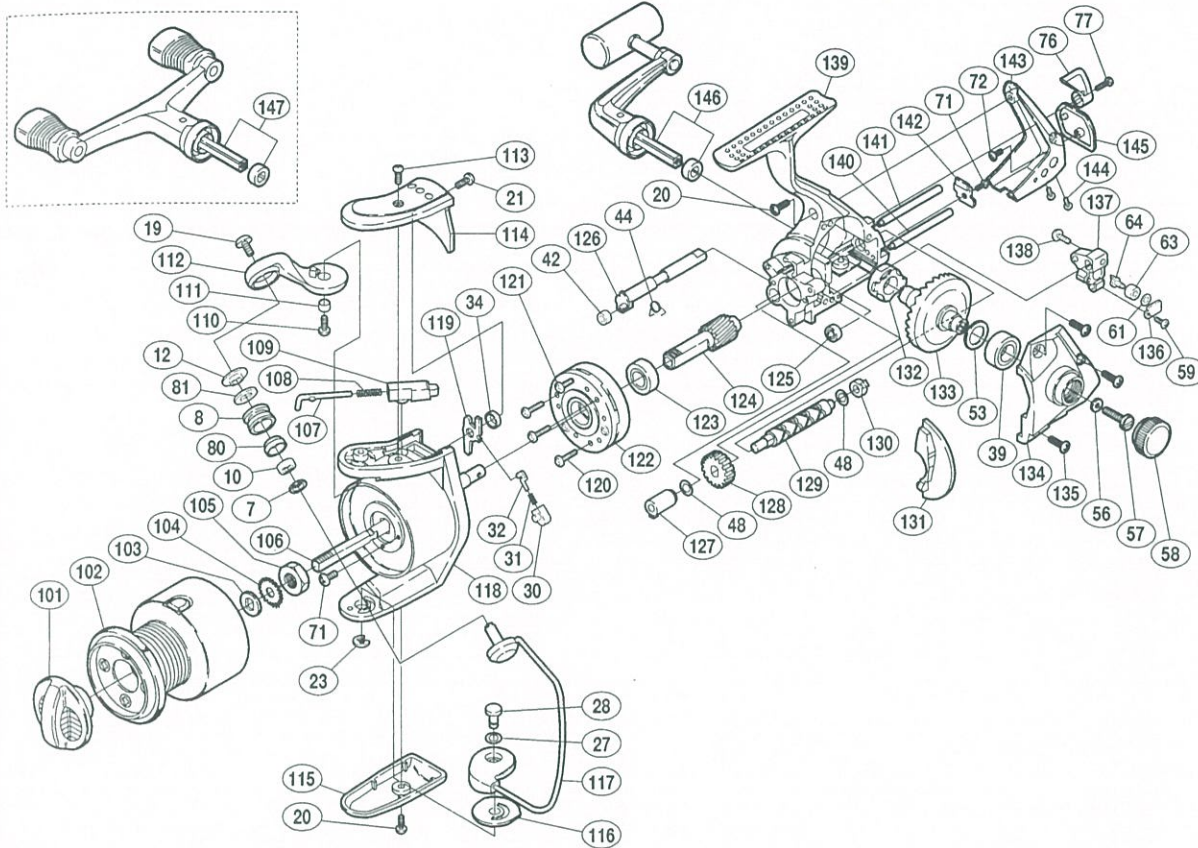

## BIOMASTER 3000 XT

商品コード (シングルハンドル仕様) 5-SC46 3000  
(ダブルハンドル仕様) 5-SC46 3100

製品標準小売価格 15,000円  
(ダブルハンドル仕様) 16,000円

短縮コード (シングルハンドル仕様) **01044**  
(ダブルハンドル仕様) **01045**

部品番号	部品名	小売推奨価格
7	アームローラベアリングカラー	50
8	アームローラ	500
10	アームローラ用ベアリング	600
12	アームローラ座金	50
19	アーム固定軸取付ケボルト	50
20	取付ケボルト(A)	50
21	アームカムバネカバー取付ケボルト(B)	50
23	E形止メ輪 2.5	50
27	ベール取付ケカム調整座金	50
28	取付ケカム固定軸	100
30	内ゲリバネガイド(B)	100
31	内ゲリレバーバネ	50
32	内ゲリバネガイド(A)	100
34	内ゲリレバー座金	50
39	ボールベアリング(#7×#13×4)	600
42	ストッパーカムリング	50
44	クリックバネ	50
48	クロスギヤ調整座金	50
53	マスターギヤ調整座金(#7×#10)	50
56	ハンドル固定ボルト座金	50
57	ハンドル固定ボルト	200
58	防水キャップ	100
59	クロスギヤピン押工板固定ボルト	50
61	クロスギヤピン調整座金	50
63	クロスギヤピンカラー	50
64	クロスギヤピン	250
71	固定ボルト(B)	50

部品番号	部品名	小売推奨価格
72	本体ガード(B)固定ボルト	50
76	ストッパーツマミ	200
77	ストッパーツマミ固定ボルト	50
80	アームローラブッシュ	50
81	アームローラスベサー	50
101	ドラグツマミ組	700
102	スプール組	3,000
103	スプール座金	50
104	スプール受け	50
105	回転枠ナット	100
106	スプール軸	300
107	アームバネガイド(A)	50
108	アームカムバネ	50
109	アームバネガイド(B)	50
110	アームカム取付ケボルト	50
111	アームカムブッシュ	50
112	アームカム	200
113	アームカムバネカバー取付ケボルト(A)	50
114	アームカムバネカバー	200
115	ベール取付ケカムガード	200
116	ベール取付ケカムシート	50
117	ベールアーム組	900
118	回転枠	1,000
119	内ゲリレバー	100
120	ローラークラッチ固定ボルト	50
121	ローラークラッチカバーボルト	50
122	ローラークラッチ組	1,000

部品番号	部品名	小売推奨価格
123	ピニオンギヤ用ベアリング(前)	600
124	ピニオンギヤ	500
125	ピニオンギヤ用ベアリング(後)	600
126	ストッパーカム	200
127	クロスギヤブッシュ(前)	50
128	クロスギヤ用ギヤ	100
129	クロスギヤ軸	500
130	クロスギヤブッシュ(後)	50
131	フタフランジ	150
132	マスターギヤ用ブッシュ	50
133	マスターギヤ	500
134	フタ	500
135	フタ固定ボルト	50
136	クロスギヤピン押工板	50
137	摺動子	250
138	摺動子固定ボルト	50
139	本体	1,500
140	摺動子ガイド(A)	100
141	摺動子ガイド(B)	100
142	クロスギヤ軸カバー	50
143	本体ガード(A)	900
144	本体ガード(A)固定ボルト	50
145	本体ガード(B)	300
146	ハンドル組	1,800
147	ダブルハンドル組(ダブルハンドル仕様のみ)	2,500