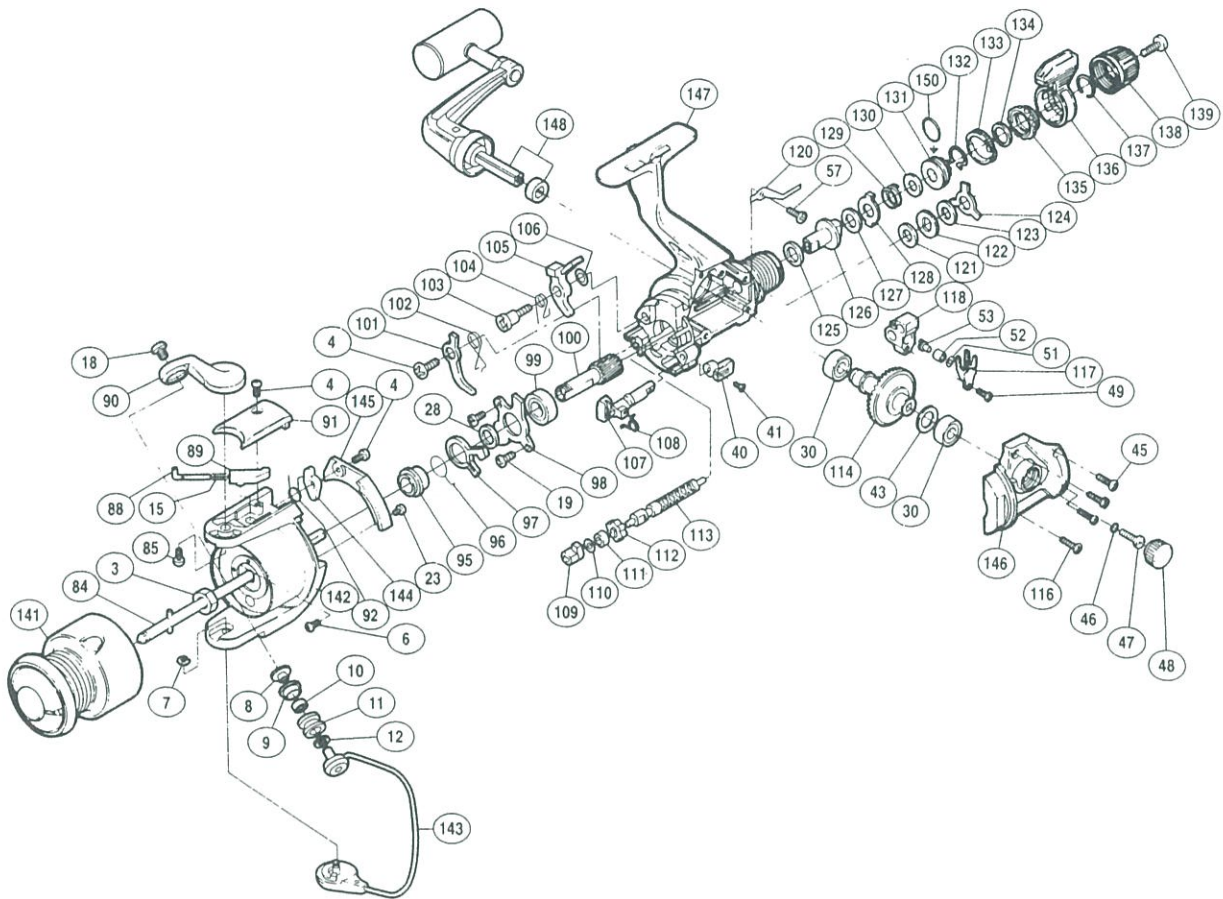

## バイオマスター 4000L

商品コード5-SC42 4000

製品標準小売価格 11,200円

短縮コード **00836**

部番	品名	小売推奨価格
3	回転枠ナット	100
4	固定ボルト	50
6	ナットユルミ止メネジ	50
7	E型止メ輪2.5	50
8	アームローラー座金	50
9	アームローラーブッシュ	50
10	アームローラー用ベアリング	500
11	アームローラー(SiC)	1000
12	アームローラーベアリングカラー	50
15	アームカムバネ	50
18	アーム固定ボルト	50
19	ベアリング押え板固定ボルト	50
23	バランスガード固定ボルト	50
28	ピニオンブッシュ座金	50
30	マスターギヤ用ベアリング	600
40	ストッパーツマミ	100
41	ストッパーツマミ固定ボルト	50
43	マスターギヤ調整座金(φ7×φ10)	50
45	フタ固定ボルト(小)	50
46	ハンドル固定ボルト座金	50
47	ハンドル固定ボルト	200
48	防水キャップ	100
49	摺動子受け固定ボルト	50
51	クロスギヤビン調整座金	50
52	クロスギヤビンカラー	50
53	クロスギヤビン	200
57	音出し板バネ固定ボルト	50
84	スプール軸組	500
85	アームカム取付ケボルト	50
88	アームバネガイド(A)	50

部番	品名	小売推奨価格
89	アームバネガイド(B)	50
90	アームカム	200
91	アームカムバネカバー	100
92	内ゲリレバーバネ	50
95	サイレントカムカラー	50
96	サイレントカムバネ	50
97	サイレントカム	50
98	ベアリング押え板	50
99	ピニオンギヤ用ベアリング	600
100	ピニオンギヤ	500
101	ストッパーカム(B)	50
102	ストッパーカム(B)バネ	50
103	ストッパー固定ボルト	50
104	ストッパーバネ	50
105	ストッパー	100
106	ストッパー固定ボルト座金	50
107	ストッパーカム(A)	50
108	クリックバネ	50
109	クロスギヤ軸ブッシュ	50
110	クロスギヤ調整座金	50
111	クロスギヤ用ギヤカラー	50
112	クロスギヤ用ギヤ	100
113	クロスギヤ軸	600
114	マスターギヤ	400
116	フタ固定ボルト(大)	50
117	摺動子受け	50
118	摺動子	200
120	音出し板バネ	50
121	ドラッグ板C(布)	50
122	音出しギヤ	50

部番	品名	小売推奨価格
123	ドラッグ板C(青)	50
124	レバードラッグ座金B	50
125	ドラッグ板H(布)	50
126	リアドラッグブッシュ	100
127	ドラッグ板H(青)	50
128	ドラッグ板B(耳付)	50
129	リアドラッグバネ	50
130	リアドラッグバネ座金	50
131	リアドラッグインサート	100
132	抜け止メ音出しバネ	50
133	レバー音出しギヤ	50
134	レバードラッグインサート座金	50
135	レバードラッグインサート	100
136	ファイティングドラッグレバー組	400
137	レバードラッグ抜け止メバネ	50
138	リアドラッグニギリ組	300
139	リアドラッグ止メネジ	50
141	スプール組	2100
142	回転枠	900
143	ベールアーム組	800
144	内ゲリレバー	100
145	バランスガード	300
146	フタ	500
147	本体	2000
148	ハンドル組	1300
150	Oリング(SM10)	50