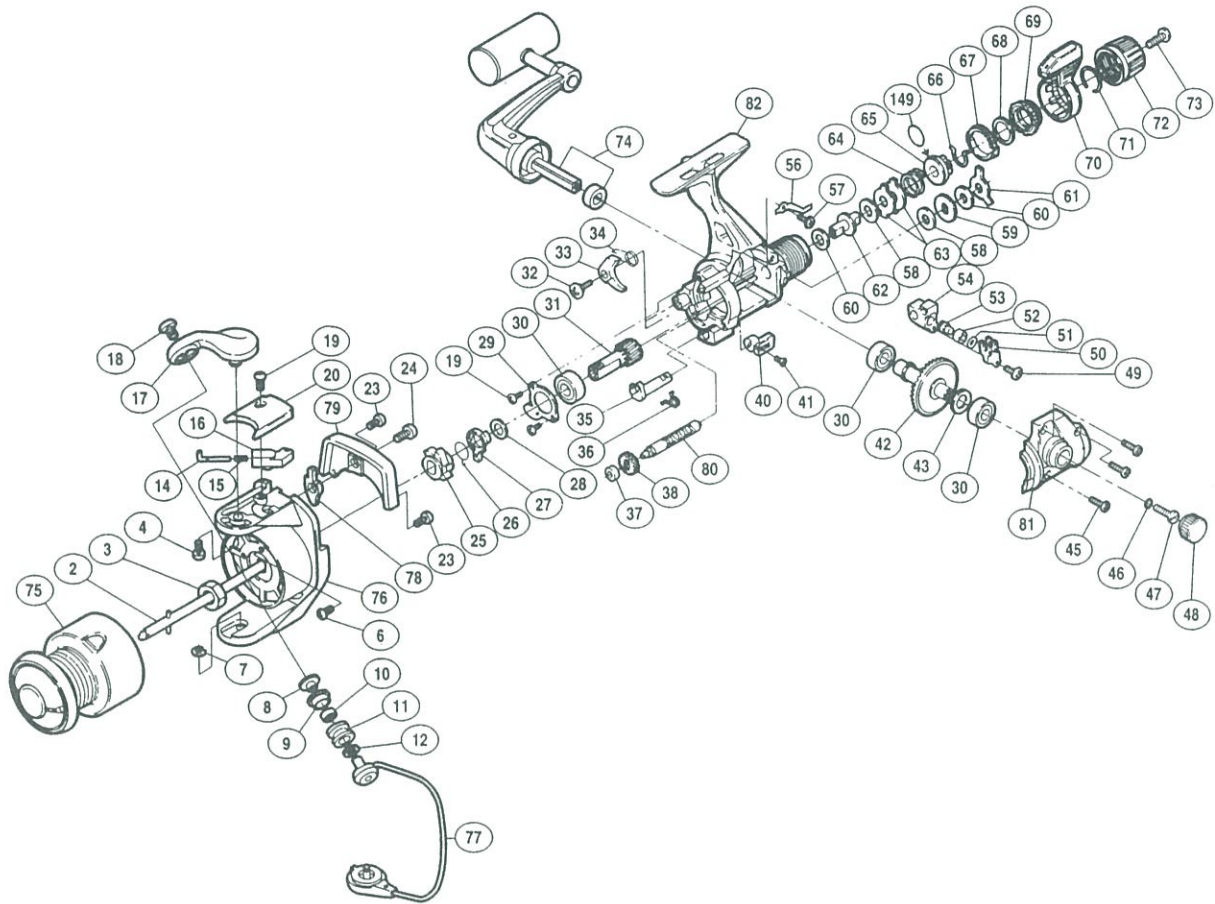

バイオマスター 2000L

商品コード5-SC42 2000

製品標準小売価格 10,700円

短縮コード **00834**

部 品 番 号	部 品 名	小 売 推 奨 価 格
2	スプール軸組	500
3	回転枠ナット	100
4	アームカム取付ケボルト	50
6	ナットユルミ止メネジ	50
7	E型止メ輪2.5	50
8	アームローラー座金	50
9	アームローラーブッシュ	50
10	アームローラー用ベアリング	500
11	アームローラー(SiC)	1000
12	アームローラーベアリングカラー	50
14	アームバネガイド(A)	50
15	アームカムバネ	50
16	アームバネガイド(B)	50
17	アームカム	200
18	アーム固定ボルト	50
19	固定ボルト	50
20	アームカムバネカバー	100
23	バランスガード固定ボルト(小)	50
24	バランスガード固定ボルト(大)	50
25	歯付ストッパー	100
26	サイレントカムバネ	50
27	サイレントカム	50
28	ピニオンブッシュ座金	50
29	ベアリング押工板	50
30	ボールベアリング	600
31	ピニオンギヤ	500
32	ストッパー固定ボルト	50
33	ストッパー	100
34	ストッパーバネ	50
35	ストッパーカム	200

部 品 番 号	部 品 名	小 売 推 奨 価 格
36	クリックバネ	50
37	クロスギヤ用ブッシュ	50
38	クロスギヤ用ギヤ	100
40	ストッパーツマミ	100
41	ストッパーツマミ固定ボルト	50
42	マスターギヤ	400
43	マスターギヤ調整座金(φ7×φ10)	50
45	フタ固定ボルト	50
46	ハンドル固定ボルト座金	50
47	ハンドル固定ボルト	200
48	防水キャップ	100
49	摺動子受け固定ボルト	50
50	摺動子受け	50
51	クロスギヤビン調整座金	50
52	クロスギヤビンカラー	50
53	クロスギヤビン	200
54	摺動子	200
56	音出シ板バネ	50
57	音出シ板バネ固定ボルト	50
58	ドラッグ板C(布)	50
59	音出シギヤ	50
60	ドラッグ板C(テフロン)	50
61	レバードラッグ座金B	50
62	リアドラッグブッシュ	100
63	ドラッグ板B(耳付)	50
64	リアドラッグバネ	50
65	リアドラッグインサート	100
66	抜ケ止メ音出シバネ	50
67	レバー音出シギヤ	50
68	レバードラッグインサート座金	50

部 品 番 号	部 品 名	小 売 推 奨 価 格
69	レバードラッグインサート	100
70	ファイティングドラッグレバー組	350
71	レバードラッグ抜ケ止メバネ	50
72	リアドラッグニギリ組	300
73	リアドラッグ止メネジ	50
74	ハンドル組	1200
75	スプール組	1800
76	回転枠	900
77	ペールアーム組	800
78	内ゲリレバー	100
79	バランスガード	300
80	クロスギヤ軸	600
81	フタ	400
82	本体	2000
149	Oリング(SM8)	50