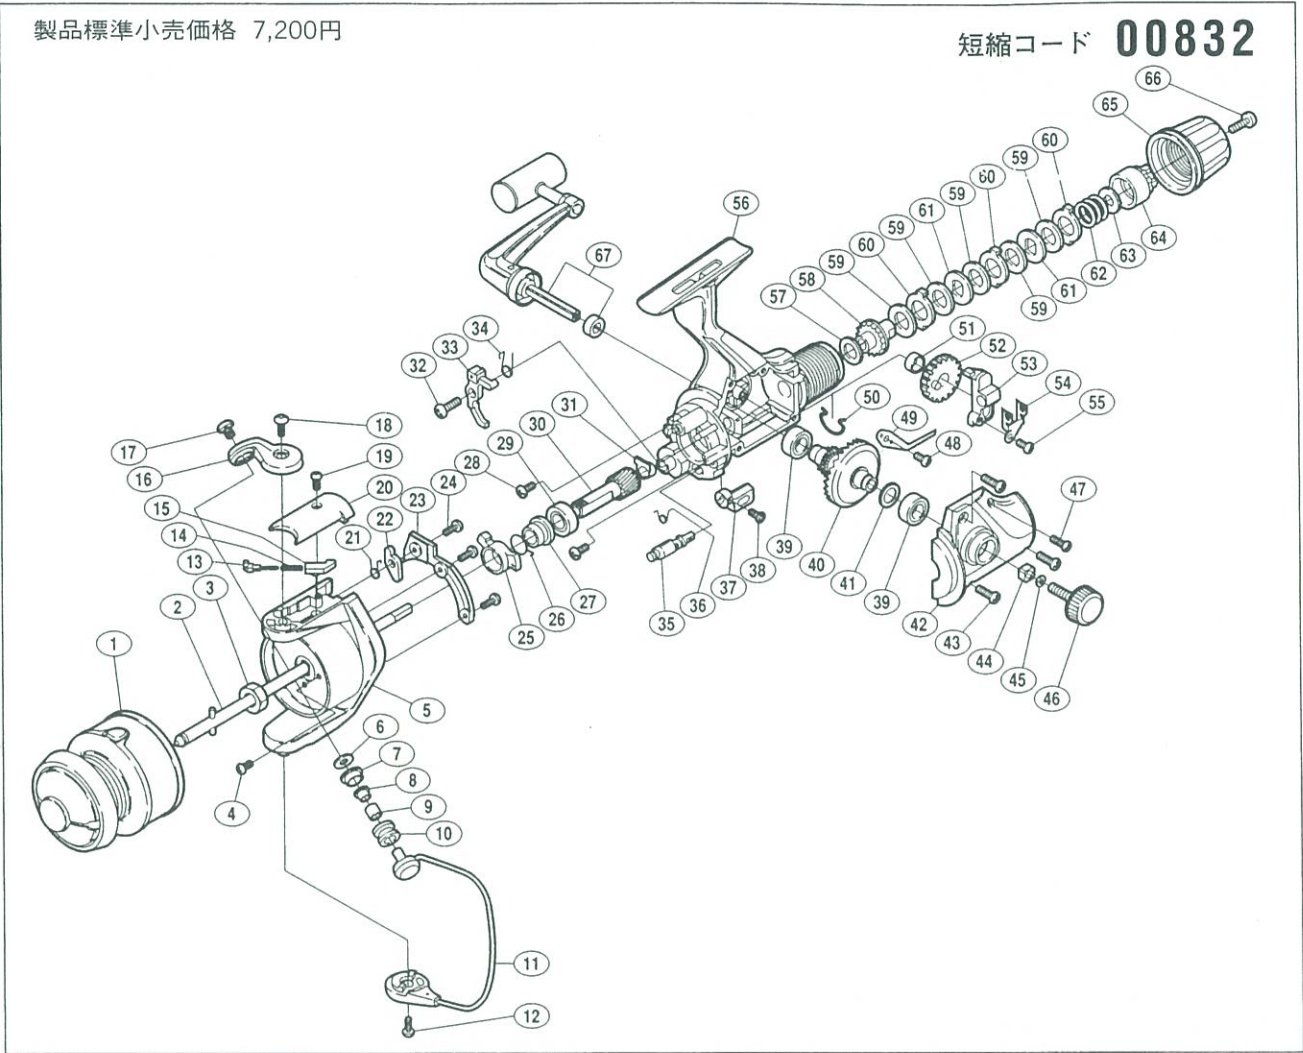

製品標準小売価格 7,200円

短縮コード **00832**

部番	品号	部品名	小売推奨価格
1		スプール組	1800
2		スプール軸組	400
3		回転枠ナット	100
4		ナットユルミ止メネジ	50
5		回転枠	1200
6		アームローラー座金	50
7		アームローラーブッシュ	50
8		アームローラーカラー(A)	50
9		アームローラーカラー(B)	50
10		アームローラー	100
11		ベールアーム組	500
12		ベール取付ケカム固定ボルト	50
13		アームバネガイド(A)	50
14		アームカムバネ	50
15		アームバネガイド(B)	50
16		アームカム	200
17		アーム固定ボルト	50
18		アームカム固定ボルト	50
19		アームカムバネカバー固定ボルト	50
20		アームカムバネカバー	50
21		内ゲリレバーバネ	50
22		内ゲリレバー	100
23		バランスガード	150
24		バランスガード固定ボルト	50
25		サイレントカム	50

部番	品号	部品名	小売推奨価格
26		サイレントカムバネ	50
27		サイレントカムカラー	50
28		ベアリング固定ボルト	50
29		ピニオンギヤ用ベアリング	600
30		ピニオンギヤ	600
31		ピニオンギヤブッシュ	50
32		ストッパー固定ボルト	50
33		ストッパー	200
34		ストッパーバネ	50
35		ストッパーカム	50
36		クリックバネ	50
37		ストッパーツマミ	100
38		ストッパーツマミ固定ボルト	50
39		マスターギヤ用ベアリング	600
40		マスターギヤ	400
41		マスターギヤ調整座金(φ9×φ13)	50
42		フタ組	700
43		フタ固定ボルト(大-シルバー)	50
44		防水キャップユルミ止メ	50
45		ハンドル固定座金	50
46		防水キャップ	150
47		フタ固定ボルト(小-黒)	50
48		音出し板バネ固定ボルト	50
49		音出し板バネ	50
50		抜ケ止メ音出しバネ	50

部番	品号	部品名	小売推奨価格
51		摺動子ギヤカラー	50
52		摺動子ギヤ	100
53		摺動子	100
54		摺動子受け	50
55		摺動子固定ボルト	50
56		本体組	1200
57		ドラッグ板C(布)	50
58		リアドラッグブッシュ	100
59		ドラッグ板C(青)	50
60		ドラッグ板B(耳付)	50
61		ドラッグ板A(小判)	50
62		リアドラッグバネ	50
63		リアドラッグバネ座金	50
64		リアドラッグインサート	100
65		リアドラッグニギリ組	300
66		リアドラッグ止メネジ	50
67		ハンドル組	1200