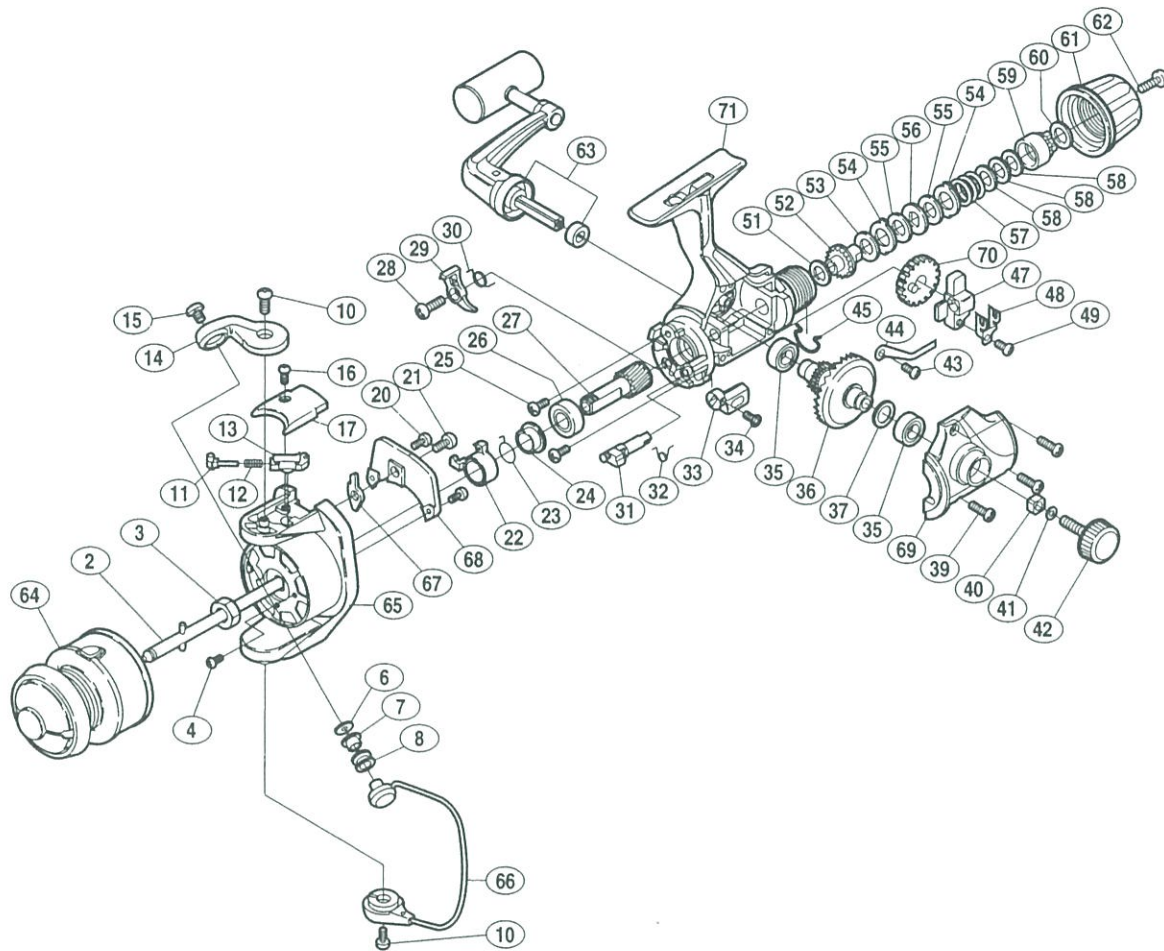

ナビ 2000R

商品コード5-SC38 2000

製品標準小売価格 5,700円

短縮コード **00829**

部品番号	部品名	小売推奨価格
2	スプール軸組	300
3	回転枠ナット	300
4	ナットユルミ止メネジ	100
6	アームローラ座金	50
7	アームローラプッシュ	50
8	アームローラ	100
10	固定ボルト	50
11	アームバネガイド(A)	50
12	アームカムバネ	50
13	アームバネガイド(B)	50
14	アームカム	150
15	アーム固定ボルト	50
16	アームカムバネカバー固定ボルト	50
17	アームカムバネカバー	50
20	バランスガード固定ボルト	50
21	内ゲリレバー固定ボルト	50
22	サイレントカム	50
23	サイレントカムバネ	50
24	サイレントカムカラー	50
25	ベアリング固定ボルト	50
26	ピニオンギヤ用ベアリング	600
27	ピニオンギヤ	500
28	ストッパー固定ボルト	50
29	ストッパー	200
30	ストッパーバネ	50

部品番号	部品名	小売推奨価格
31	ストッパーカム	50
32	クリックバネ	50
33	ストッパーツマミ	100
34	ストッパーツマミ固定ボルト	50
35	マスターギヤ用ベアリング	600
36	マスターギヤ	500
37	マスターギヤ調整座金(φ7×φ10)	50
39	フタ固定ボルト	50
40	防水キャップユルミ止メ	50
41	ハンドル固定ボルト座金	50
42	防水キャップ	150
43	音出シ板バネ固定ボルト	50
44	音出シ板バネ	50
45	抜け止メ音出シバネ	50
47	摺動子	100
48	摺動子受け	50
49	摺動子固定ボルト	50
51	ドラッグ板C(布)	50
52	リアドラッグプッシュ	100
53	ドラッグ板C(テフロン)	50
54	ドラッグ板B(耳付)	50
55	ドラッグ板C(膏)	50
56	ドラッグ板A(小判)	50
57	リアドラッグバネ	50
58	リアドラッグバネ座金	50

部品番号	部品名	小売推奨価格
59	リアドラッグインサート	100
60	抜け止メ座金	50
61	リアドラッグニギリ組	300
62	リアドラッグ止メネジ	50
63	ハンドル組	800
64	スプール組	1200
65	回転枠	600
66	ベールアーム組	400
67	内ゲリレバー	100
68	バランスガード	100
69	フタ組	500
70	摺動子ギヤ	100
71	本体組	800