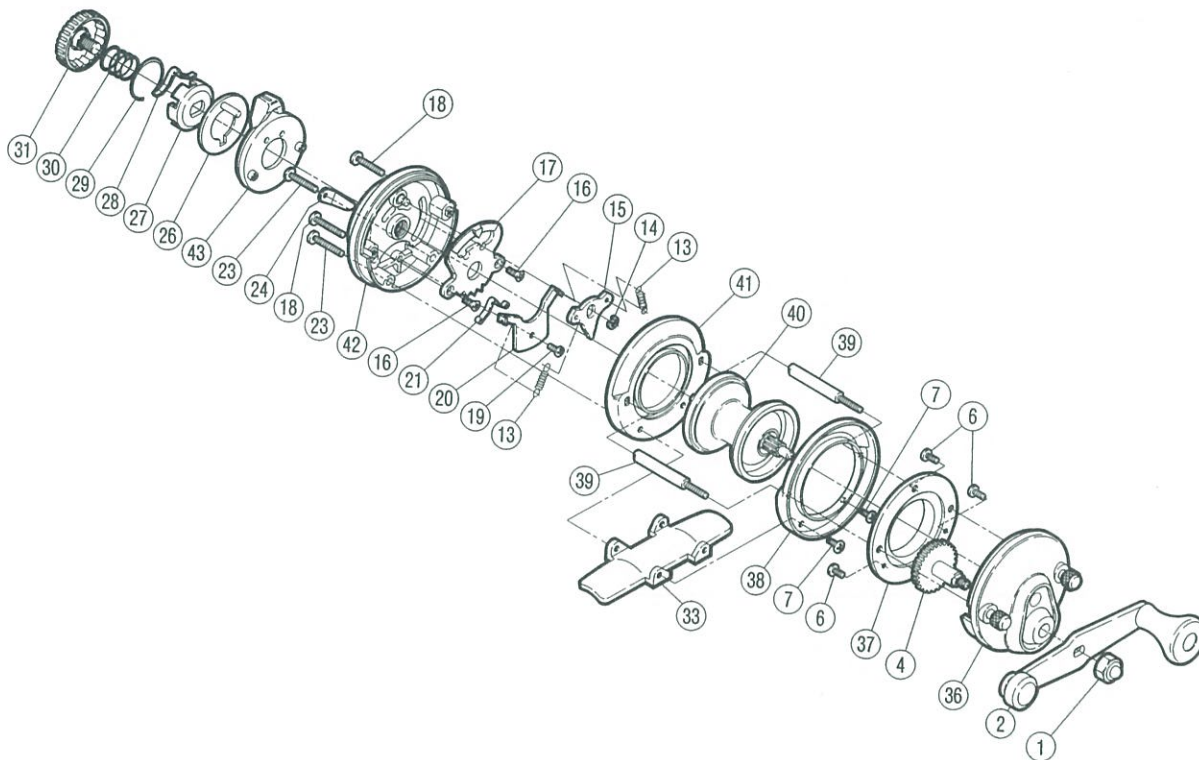

'92 クラブデミ 20RL

製品標準小売価格 2,650円

RA2013 短縮コード(ホワイト) **00725**
 RA2023 短縮コード(ブルー) **00728**
 RA2033 短縮コード(ブラウン) **00731**

部品番号	部品名	小売推奨価格
1	ハンドル固定ナット	50
2	ハンドル組	500
4	メインギヤ組	300
6	本体枠A受け固定ボルト	50
7	脚固定ボルト	50
13	ストップパーツメバネ	50
14	E型止メ輪2.5	50
15	ストップパーツメ	100
16	リングツマミ固定ボルト	50
17	チェンジプレート	100
18	本体B固定ボルト	50
19	チェンジバネオサエボルト	50
20	チェンジバネオサエ	50
21	チェンジバネ	50
23	本体B・脚固定ボルト	50
24	糸止メ	50
26	リングツマミ銘版組	200
27	クリック板	100
28	クリックバネ	50
29	クリックバネ止メ輪	50
30	スプールドラグバネ	100
31W	スプールドラグツマミ(ホワイト)	300
31BL	スプールドラグツマミ(ブルー)	300
31BR	スプールドラグツマミ(ブラウン)	300
33	脚	200

部品番号	部品名	小売推奨価格
36W	本体A組(ホワイト)	300
36BL	本体A組(ブルー)	300
36BR	本体A組(ブラウン)	300
37	本体枠A受け	200
38	本体枠A	150
39	本体支柱A	100
40	スプール組	500
41	本体枠B	150
42W	本体B(ホワイト)	200
42BL	本体B(ブルー)	200
42BR	本体B(ブラウン)	200
43	リングツマミ	200