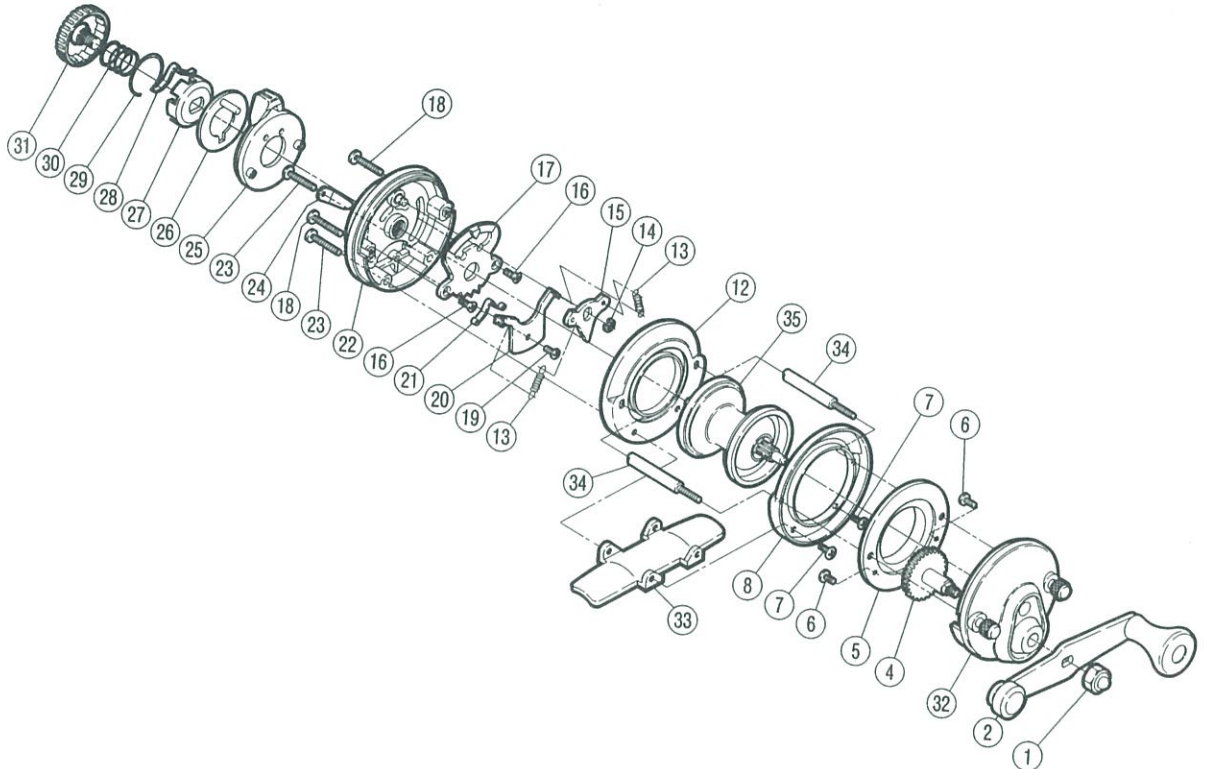

## '92クラブデミ15RL

商品コード 5-RA 20 1200(ホワイト)  
 商品コード 5-RA 20 2200(ブルー)  
 商品コード 5-RA 20 3200(ブラウン)

製品標準小売価格 2,650円

RA 2012 短縮コード(ホワイト) **00724**  
 RA 2022 短縮コード(ブルー) **00727**  
 RA 2032 短縮コード(ブラウン) **00730**

部品番号	部品名	小売推奨価格
1	ハンドル固定ナット	50
2	ハンドル組	500
4	メインギヤ組	300
5	本体枠A受ケ	200
6	本体枠A受ケ固定ボルト	50
7	脚固定ボルト	50
8	本体枠A	150
12	本体枠B	150
13	ストッパーツメバネ	50
14	E型止メ輪2.5	50
15	ストッパーツメ	100
16	リングツマミ固定ボルト	50
17	チェンジプレート	100
18	本体B固定ボルト	50
19	チェンジバネオサエボルト	50
20	チェンジバネオサエ	50
21	チェンジバネ	50
22W	本体B(ホワイト)	200
22BL	本体B(ブルー)	200
22BR	本体B(ブラウン)	200
23	本体B・脚固定ボルト	50
24	糸止メ	50
25	リングツマミ	200
26	リングツマミ銘版組	200
27	クリック板	100

部品番号	部品名	小売推奨価格
28	クリックバネ	50
29	クリックバネ止メ輪	50
30	スプールドラグバネ	100
31W	スプールドラグツマミ(ホワイト)	300
31BL	スプールドラグツマミ(ブルー)	300
31BR	スプールドラグツマミ(ブラウン)	300
32W	本体A組(ホワイト)	300
32BL	本体A組(ブルー)	300
32BR	本体A組(ブラウン)	300
33	脚	200
34	本体支柱	100
35	スプール組	500