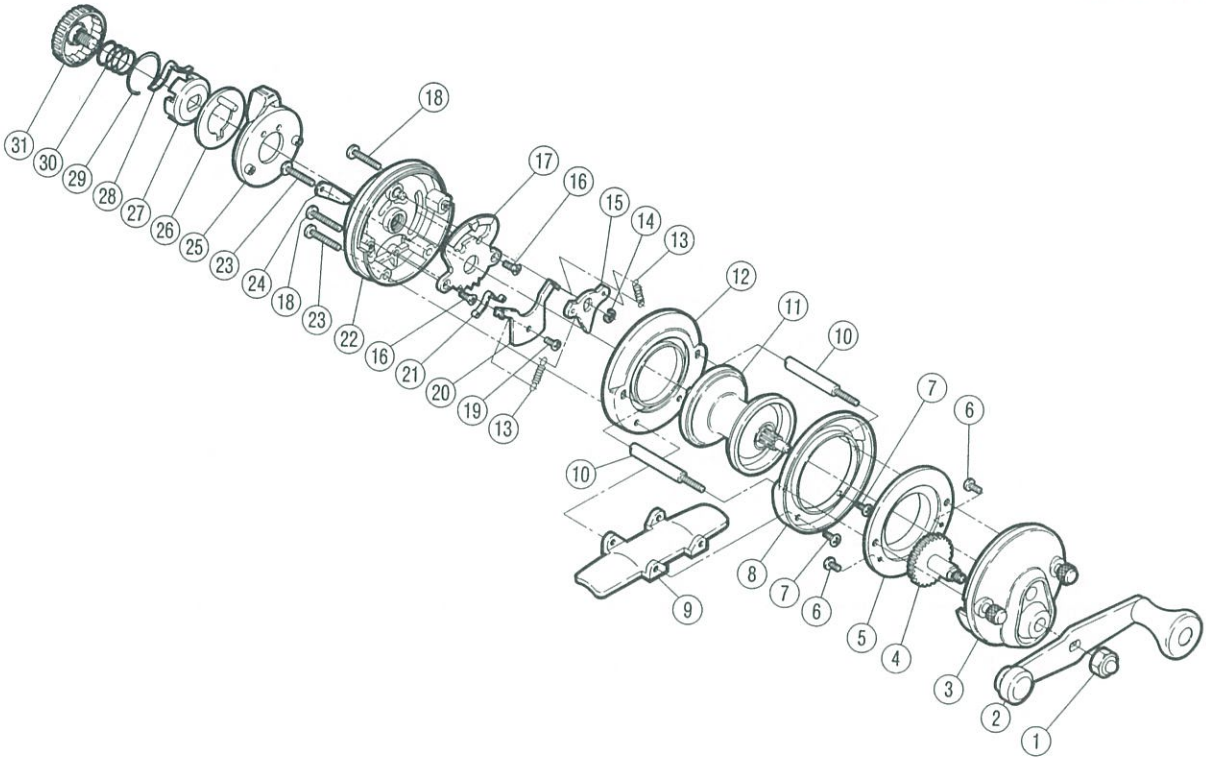

'92 クラブデミ 10RL

商品コード 5-R A 20 1100(ホワイト)
 商品コード 5-R A 20 2100(ブルー)
 商品コード 5-R A 20 3100(ブラウン)

製品標準小売価格 2,650円

RA2011 短縮コード(ホワイト) **00723**
 RA2021 短縮コード(ブルー) **00726**
 RA2031 短縮コード(ブラウン) **00729**

部品番号	部品名	小売推奨価格
1	ハンドル固定ナット	50
2	ハンドル組	500
3W	本体A組(ホワイト)	300
3BL	本体A組(ブルー)	300
3BR	本体A組(ブラウン)	300
4	メインギヤ組	300
5	本体枠A受け	200
6	本体枠A受け固定ボルト	50
7	脚固定ボルト	50
8	本体枠A	150
9	脚	200
10	本体支柱	100
11	スプール組	500
12	本体枠B	150
13	ストッパーツメバネ	50
14	E型止め輪2.5	50
15	ストッパーツメ	100
16	リングツマミ固定ボルト	50
17	チェンジプレート	100
18	本体B固定ボルト	50
19	チェンジバネオサエボルト	50
20	チェンジバネオサエ	50
21	チェンジバネ	50
22W	本体B(ホワイト)	200
22BL	本体B(ブルー)	200

部品番号	部品名	小売推奨価格
22BR	本体B(ブラウン)	200
23	本体B-脚固定ボルト	50
24	糸止め	50
25	リングツマミ	200
26	リングツマミ銘版組	200
27	クリック板	100
28	クリックバネ	50
29	クリックバネ止め輪	50
30	スプールドラッグバネ	100
31W	スプールドラッグツマミ(ホワイト)	300
31BL	スプールドラッグツマミ(ブルー)	300
31BR	スプールドラッグツマミ(ブラウン)	300