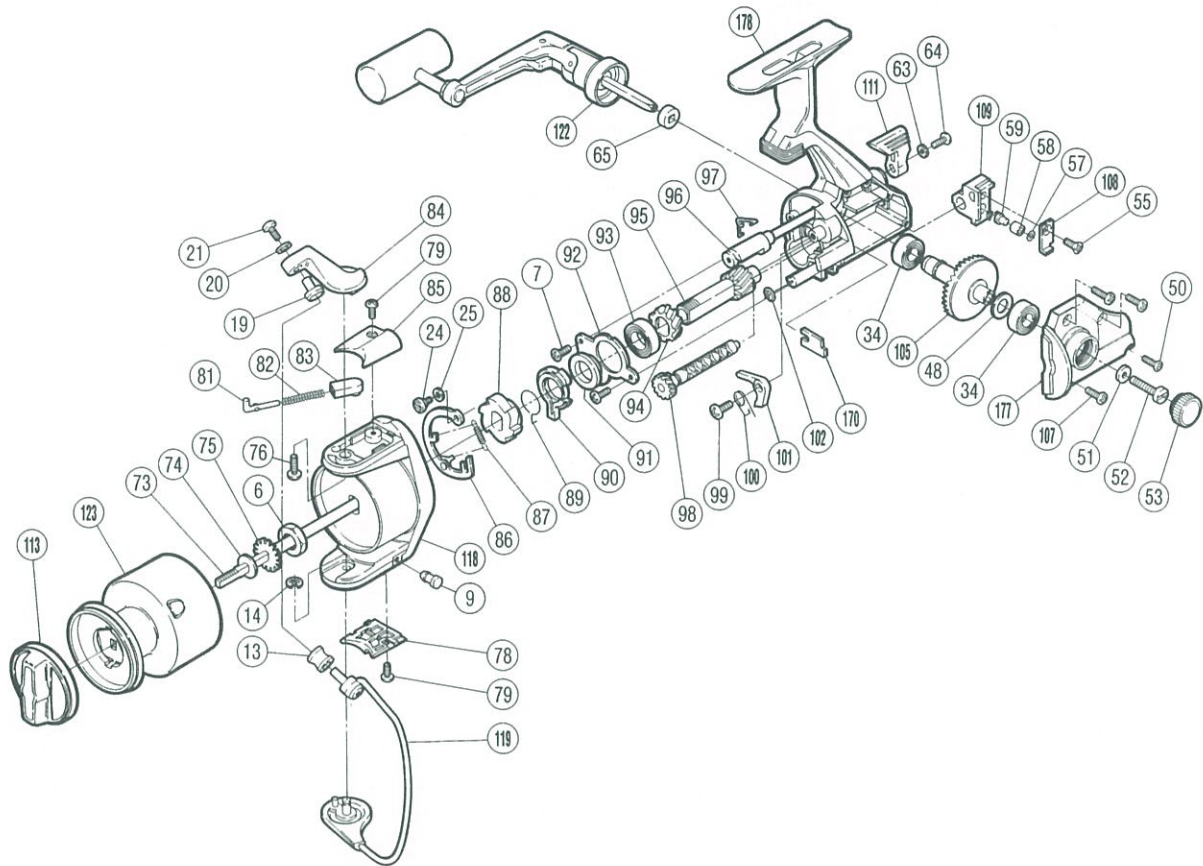

バイオマスタースペシャルGT-3500

商品コード5-SC31 3500

商品コード5-SC32 3500(サイレント)

製品標準小売価格 9,900円

短縮コード **00687**

短縮コード **00695**(サイレント)

部品番号	部品名	小売推奨価格
6	回転枠ナット	100
7	ベアリング押エ板固定ボルト	50
9	ベールバネ止め栓	50
13	アームローラ(SiC)	500
14	E形止メ輪2.5	50
19	アームローラ受け	50
20	アーム固定ボルト座金	50
21	アーム固定ボルト	100
24	音出シカム固定ボルト	50
25	音出シカム調整座金	50
34	マスターギヤ用ベアリング	600
48	摺動子座金	50
50	フタ固定ボルト(B)	100
51	ハンドル固定ボルト座金	50
52	ハンドル固定ボルト	100
53	防水キャップ	100
55	摺動子固定ボルト	50
57	クロスギヤビン調整座金	50
58	クロスギヤビンカラー	50
59	クロスギヤビン	100
63	歯付座金(外歯)2	50
64	ストッパーツマミ固定ボルト	100
65	ハンドル軸ユルミ止め座金	50
73	スプール軸	500
74	スプール座金	50

部品番号	部品名	小売推奨価格
75	スプール受け	50
76	アームカム取付ケボルト	50
78	ベールバネカバー	50
79	アームカムバネカバー取付ケボルト	100
81	アームバネガイド(A)	50
82	アームカムバネ	50
83	アームバネガイド(B)	50
84	アームカム	200
85	アームカムバネカバー	50
86	音出シカム組	200
87	音出シバネ	50
88	歯付ストッパー	100
89	サイレントカムバネ	50
90	サイレントカム	50
91	歯付ストッパー受けカラー	50
92	ベアリング押エ板	50
93	ピニオンギヤ用ベアリング	600
94	駆動ギヤ	100
95	ピニオンギヤ	500
96	ストッパーカム	100
97	クリックバネ	50
98	クロスギヤ軸組	500
99	ストッパー固定ボルト	50
100	ストッパーバネ	50
101	ストッパー	50

部品番号	部品名	小売推奨価格
102	プッシュナット(SPN-1.5)	50
105	マスターギヤ	400
107	フタ固定ボルト(A)	100
108	摺動子固定ボルト板	50
109	摺動子	100
111	ストッパーツマミ	100
113	ドラッグツマミ組	400
118	回転枠組	400
119	ベールアーム組	600
122	ハンドル組	1,300
123	スプール組	1,700
170	クロスギヤ止め	50
177	フタ組	300
178	本体組	1,400