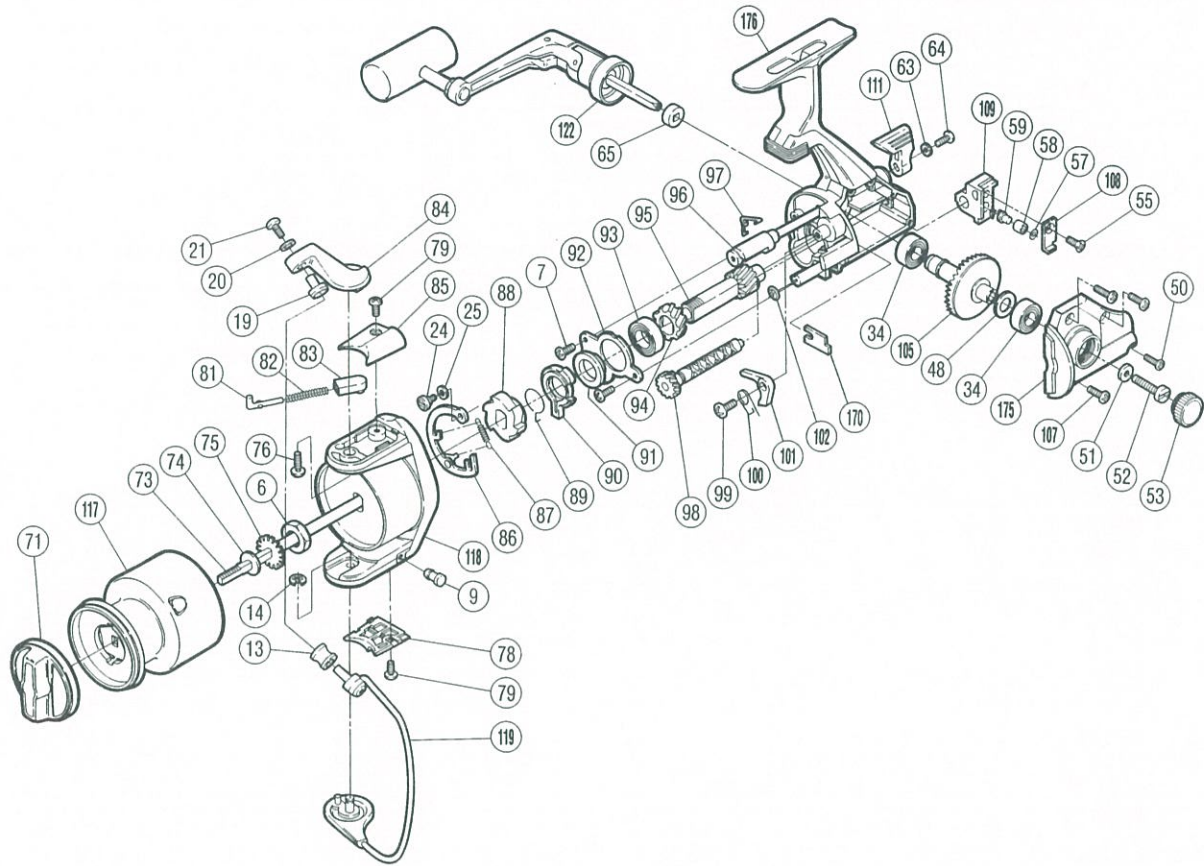

バイオマスタースペシャルGT-3000

商品コード5-SC31 3000

商品コード5-SC32 3000(サイレント)

製品標準小売価格 9,700円

短縮コード **00686**

短縮コード **00694**(サイレント)

部品番号	部品名	小売推奨価格
6	回転枠ナット	100
7	ベアリング押工板固定ボルト	50
9	ベールバネ止め栓	50
13	アームローラ(SiC)	500
14	E形止メ輪2.5	50
19	アームローラ受け	50
20	アーム固定ボルト座金	50
21	アーム固定ボルト	100
24	音出シカム固定ボルト	50
25	音出シカム調整座金	50
34	マスターギヤ用ベアリング	600
48	摺動子座金	50
50	フタ固定ボルト(B)	100
51	ハンドル固定ボルト座金	50
52	ハンドル固定ボルト	100
53	防水キャップ	100
55	摺動子固定ボルト	50
57	クロスギヤビン調整座金	50
58	クロスギヤビンカラー	50
59	クロスギヤビン	100
63	歯付座金(外歯)2	50
64	ストッパーツマミ固定ボルト	100
65	ハンドル軸ユルミ止め座金	50
71	ドラグツマミ組	400
73	スプール軸	500

部品番号	部品名	小売推奨価格
74	スプール座金	50
75	スプール受け	50
76	アームカム取付ケボルト	50
78	ベールバネカバー	50
79	アームカムバネカバー取付ケボルト	100
81	アームバネガイド(A)	50
82	アームカムバネ	50
83	アームバネガイド(B)	50
84	アームカム	200
85	アームカムバネカバー	50
86	音出シカム組	200
87	音出シバネ	50
88	歯付ストッパー	100
89	サイレントカムバネ	50
90	サイレントカム	50
91	歯付ストッパー受けカラー	50
92	ベアリング押工板	50
93	ピニオンギヤ用ベアリング	600
94	駆動ギヤ	100
95	ピニオンギヤ	500
96	ストッパーカム	100
97	クリックバネ	50
98	クロスギヤ軸組	500
99	ストッパー固定ボルト	50
100	ストッパーバネ	50

部品番号	部品名	小売推奨価格
101	ストッパー	50
102	プッシュナット(SPN-1.5)	50
105	マスターギヤ	400
107	フタ固定ボルト(A)	100
108	摺動子固定ボルト板	50
109	摺動子	100
111	ストッパーツマミ	100
117	スプール組	1,700
118	回転枠組	400
119	ベールアーム組	600
122	ハンドル組	1,300
170	クロスギヤ止め	50
175	フタ組	300
176	本体組	1,300