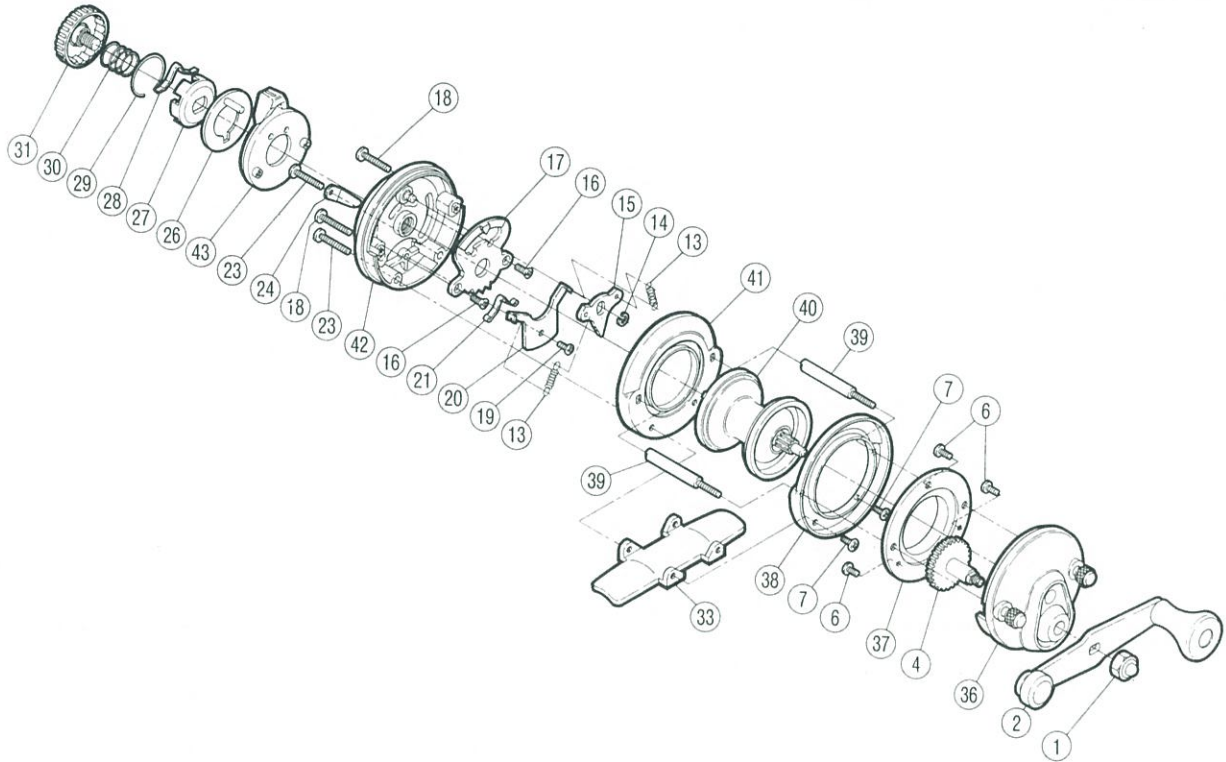

クラブデミ20RL

商品コード 5-RA03 0020(ホワイト)
 商品コード 5-RA03 1020(グレー)
 商品コード 5-RA03 2020(イエロー)

製品標準小売価格 2,400円

短縮コード(ホワイト) **00599**

短縮コード(グレー) **00602**

短縮コード(イエロー) **00605**

両軸
リール

部番	品名	小売推奨価格
1	ハンドル固定ナット	50
2	ハンドル組	500
4	メインギヤ組	300
6	本体枠A受ケ固定ボルト	50
7	脚固定ボルト	50
13	ストッパーツメバネ	50
14	E形止メ輪 2.5	50
15	ストッパーツメ	100
16	リングツマミ固定ボルト	50
17	チェーンプレート	100
18	本体B固定ボルト	50
19	チェーンバネオサエボルト	50
20	チェーンバネオサエ	50
21	チェーンバネ	50
23	本体B・脚固定ボルト	50
24	糸止メ	50
26	リングツマミ 銘版組	200
27	クリック板	100
28	クリックバネ	50
29	クリックバネ止メ輪	50
30	スプールドラッグバネ	100
31W	スプールドラッグツマミ(ホワイト)	300
31G	スプールドラッグツマミ(グレー)	300
31Y	スプールドラッグツマミ(イエロー)	300
33	脚	200
36W	本体A組(ホワイト)	300
36G	本体A組(グレー)	300

部番	品名	小売推奨価格
36Y	本体A組(イエロー)	300
37	本体枠A受ケ	200
38	本体枠A	150
39	本体支柱A	100
40	スプール組	500
41	本体枠B	150
42W	本体B(ホワイト)	200
42G	本体B(グレー)	200
42Y	本体B(イエロー)	200
43Gg	リングツマミ(グレー・ゴールド)	200
43Gb	リングツマミ(グレー・ブルー)	200
43B	リングツマミ(ブラック)	200