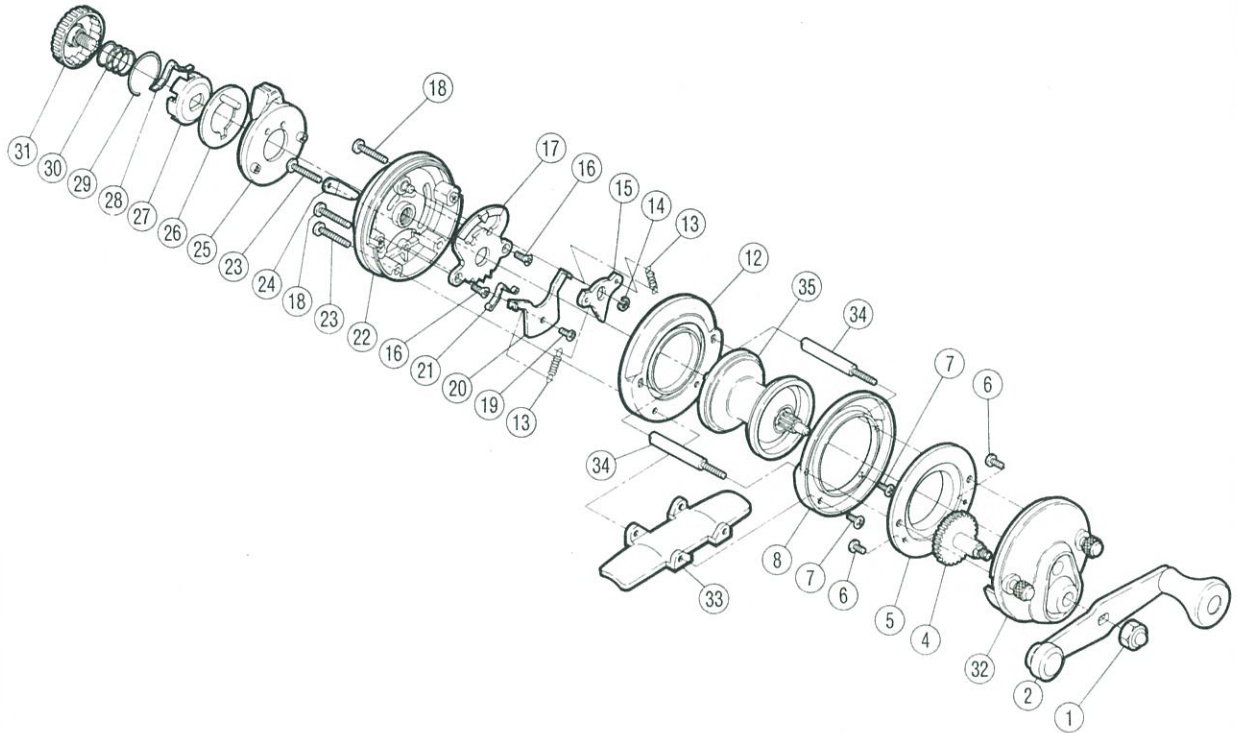

# クラブデミ15RL

製品標準小売価格 2,400円

短縮コード(ホワイト) **00598**  
 短縮コード(グレー) **00601**  
 短縮コード(イエロー) **00604**

部品番号	部品名	小売推奨価格
1	ハンドル固定ナット	50
2	ハンドル組	500
4	メインギヤ組	300
5	本体枠A受ケ	200
6	本体枠A受ケ固定ボルト	50
7	脚固定ボルト	50
8	本体枠A	150
12	本体枠B	150
13	ストッパーツメバネ	50
14	E形止メ輪 2.5	50
15	ストッパーツメ	100
16	リングツマミ固定ボルト	50
17	チェーンプレート	100
18	本体B固定ボルト	50
19	チェーンバネオサエボルト	50
20	チェーンバネオサエ	50
21	チェーンバネ	50
22W	本体B(ホワイト)	200
22G	本体B(グレー)	200
22Y	本体B(イエロー)	200
23	本体B・脚固定ボルト	50
24	糸止メ	50
25Gg	リングツマミ(グレー・ゴールド)	200
25Gb	リングツマミ(グレー・ブルー)	200
25B	リングツマミ(ブラック)	200
26	リングツマミ銘版組	200
27	クリック板	100

部品番号	部品名	小売推奨価格
28	クリックバネ	50
29	クリックバネ止メ輪	50
30	スプールドラッグバネ	100
31W	スプールドラッグツマミ(ホワイト)	300
31G	スプールドラッグツマミ(グレー)	300
31Y	スプールドラッグツマミ(イエロー)	300
32W	本体A組(ホワイト)	300
32G	本体A組(グレー)	300
32Y	本体A組(イエロー)	300
33	脚	200
34	本体支柱A	100
35	スプール組	500