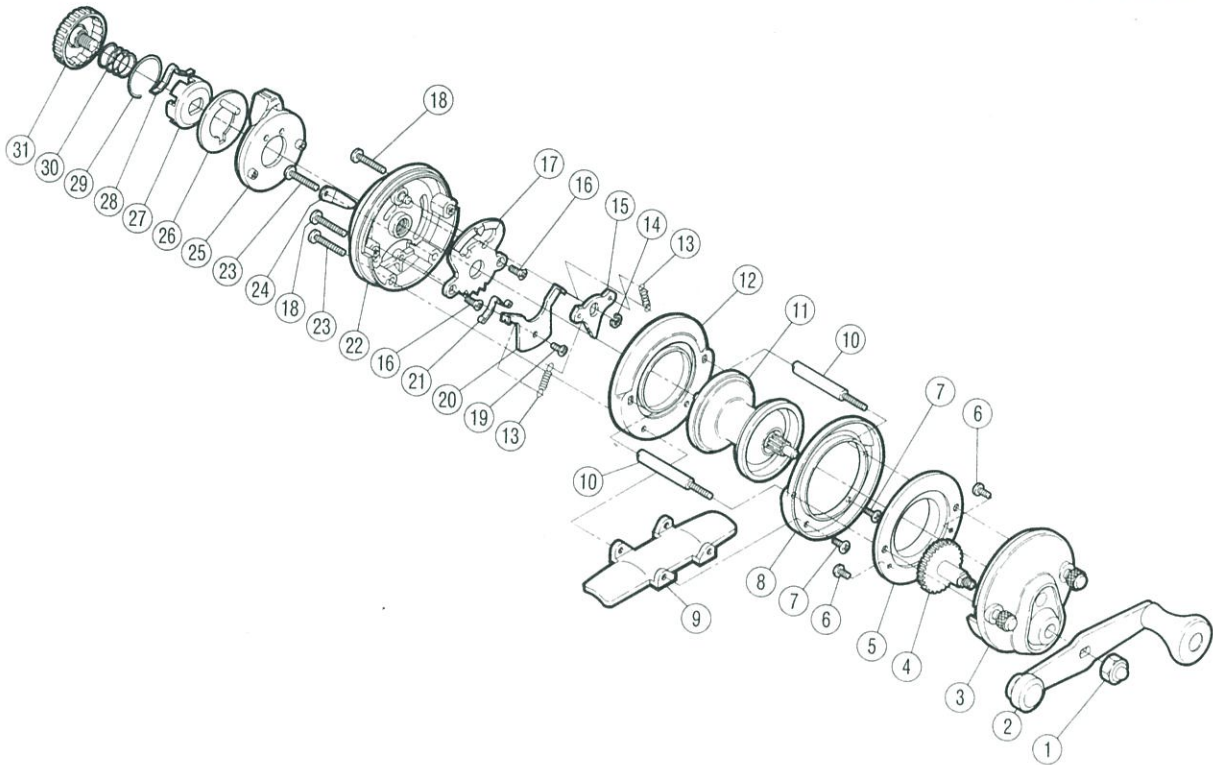

クラブデミ10RL

商品コード 5-RA03 0010(ホワイト)
 商品コード 5-RA03 1010(グレー)
 商品コード 5-RA03 2010(イエロー)

製品標準小売価格 2,400円

短縮コード(ホワイト) **00597**

短縮コード(グレー) **00600**

短縮コード(イエロー) **00603**

両軸
リール

部品番号	部品名	小売推奨価格
1	ハンドル固定ナット	50
2	ハンドル組	500
3W	本体A組(ホワイト)	300
3G	本体A組(グレー)	300
3Y	本体A組(イエロー)	300
4	メインギヤ組	300
5	本体枠A受け	200
6	本体枠A受け固定ボルト	50
7	脚固定ボルト	50
8	本体枠A	150
9	脚	200
10	本体支柱A	100
11	スプール組	500
12	本体枠B	150
13	ストッパーツメバネ	50
14	E形止め輪 2.5	50
15	ストッパーツメ	100
16	リングツマミ固定ボルト	50
17	チェーンプレート	100
18	本体B固定ボルト	50
19	チェーンバネオサエボルト	50
20	チェーンバネオサエ	50
21	チェーンバネ	50
22W	本体B(ホワイト)	200
22G	本体B(グレー)	200
22Y	本体B(イエロー)	200
23	本体B・脚固定ボルト	50

部品番号	部品名	小売推奨価格
24	糸止め	50
25Gg	リングツマミ(グレー・ゴールド)	200
25Gb	リングツマミ(グレー・ブルー)	200
25B	リングツマミ(ブラック)	200
26	リングツマミ銘版組	200
27	クリック板	100
28	クリックバネ	50
29	クリックバネ止め輪	50
30	スプールドラグバネ	100
31W	スプールドラグツマミ(ホワイト)	300
31G	スプールドラグツマミ(グレー)	300
31Y	スプールドラグツマミ(イエロー)	300